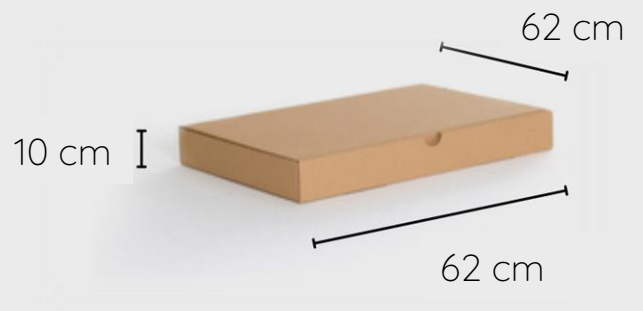

TIZU

Tables gigognes Confluence

Circulaire, responsable, indémodable

Seule ou **en duo**, la table basse Confluence est le classique de notre collection.

Nommées en référence à la confluence du Rhône et de la Saône, ces tables gigognes sont disponibles **en 5 coloris**, à composer selon les projets.

TIZU

94% de matière issue du réemploi

Duo : 12kg
Ø 60cm : 7 kg
Ø 45cm : 5 kg
Livraison à plat
Montage sans outil

TIZU

Désignation

Référence de commande

Coloris

Table basse Confluence - Ø 60cm - Sable