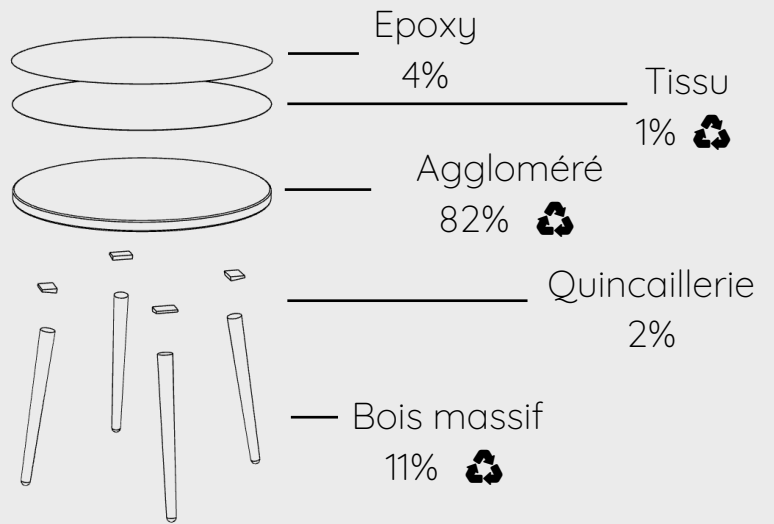

TIZU

Tables gigognes Confluence

Circulaire, responsable, indémodable

Seule ou **en duo**, la table basse Confluence est le classique de notre collection.

Nommées en référence à la confluence du Rhône et de la Saône, ces tables gigognes sont disponibles **en 5 coloris**, à composer selon les projets.

TIZU

94% de matière issue du réemploi

Duo : 12kg
Ø 60cm : 7 kg
Ø 45cm : 5 kg
Livraison à plat
Montage sans outil

TIZU

Désignation

Référence de commande

Coloris

Table basse Confluence - Ø 60cm - Sable