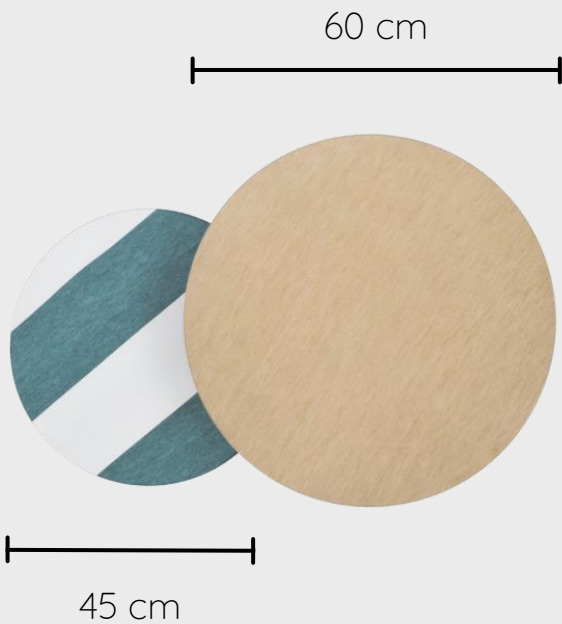

TIZU

Tables gigognes Confluence

Circulaire, responsable, indémodable

Seule ou **en duo**, la table basse Confluence est le classique de notre collection.

Nommées en référence à la confluence du Rhône et de la Saône, ces tables gigognes sont disponibles **en 5 coloris**, à composer selon les projets.

TIZU

94% de matière issue du réemploi

Duo : 12kg
Ø 60cm : 7 kg
Ø 45cm : 5 kg
Livraison à plat
Montage sans outil

TIZU

Désignation

Référence de commande

Coloris

Table basse Confluence - Ø 60cm - Sable