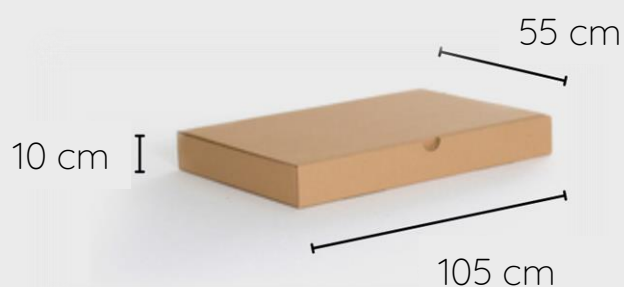

TIZU

Tables gigognes Bellecombe

Circulaire, responsable, organique

Les tables gigognes Bellecombe se distinguent par leur forme organique de « **galet** ».

Les plateaux sont d'**anciens bureaux**, et les pieds sont fabriqués avec des chutes de plan de travail en **bois massif**.

Disponibles en **5 coloris**, à composer selon les projets.

TIZU

95% de matière issue du réemploi

TIZU

Poids : 12kg
Livraison à plat
Montage sans outil

Désignation

Tables gigognes Bellecombe Galet

Tables gigognes Bellecombe Terracotta