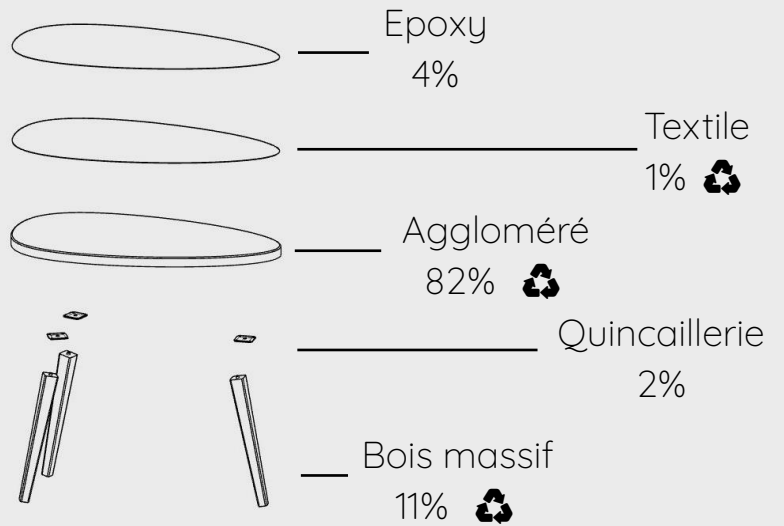

TIZU

Tables gigognes Bellecombe

Circulaire, responsable, organique

Les tables gigognes Bellecombe se distinguent par leur forme organique de « **galet** ».

Les plateaux sont d'**anciens bureaux**, et les pieds sont fabriqués avec des chutes de plan de travail en **bois massif**.

Disponibles en **5 coloris**, à composer selon les projets.

TIZU

95% de matière issue du réemploi

TIZU

Poids : 12kg
Livraison à plat
Montage sans outil

Désignation

Tables gigognes Bellecombe Galet

Tables gigognes Bellecombe Terracotta