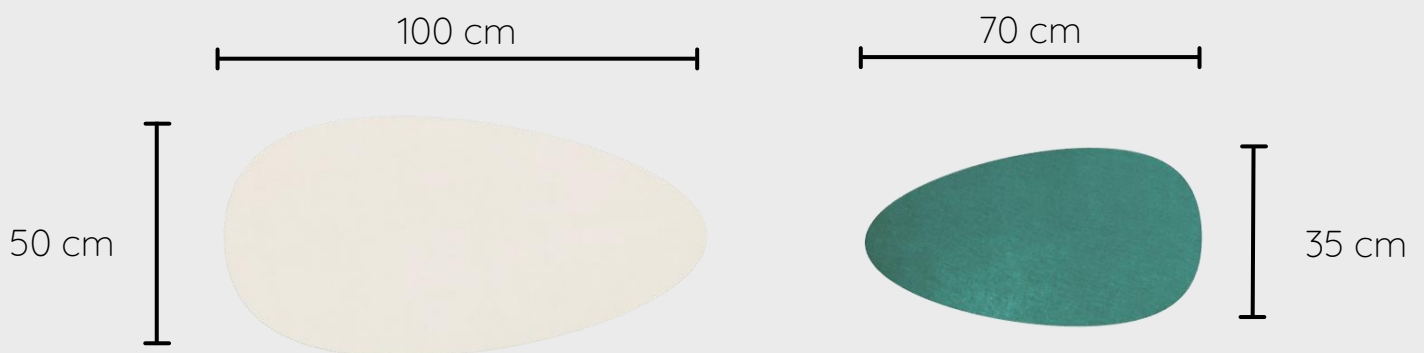

TIZU

Tables gigognes Bellecombe

Circulaire, responsable, organique

Les tables gigognes Bellecombe se distinguent par leur forme organique de « **galet** ».

Les plateaux sont d'**anciens bureaux**, et les pieds sont fabriqués avec des chutes de plan de travail en **bois massif**.

Disponibles en **5 coloris**, à composer selon les projets.

TIZU

95% de matière issue du réemploi

TIZU

Poids : 12kg
Livraison à plat
Montage sans outil

Désignation

Tables gigognes Bellecombe Galet

Tables gigognes Bellecombe Terracotta