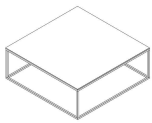

■ T18407X

■ T18418X

■ T18415X

■ T18403X

SCHEMATICS

SQUARE CORNER

45cm x 45cm H 53cm
17,72" x 17,72" H 20,87"

45cm x 45cm H 54cm
17,72" x 17,72" H 21,26"

Cuadrado Central

90cm x 90cm H 33cm
35,43" x 35,43" H 12,99"

90cm x 90cm H 34cm
35,43" x 35,43" H 13,39"

SQUARE CENTRAL

90cm x 90cm H 33cm
35,43" x 35,43" H 12,99"

90cm x 90cm H 34cm
35,43" x 35,43" H 13,39"

Cuadrado Accent

45cm x 45cm H 54cm
17,72" x 17,72" H 21,26"

ROUND CORNER

45cm H 56cm
17,72" H 22,05"

ROUND CENTRAL

90cm H 33cm
35,43" H 12,99"

FINISHINGS

Frame finishing