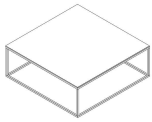

■ T18407X

■ T18418X

■ T18415X

■ T18403X

SCHEMATICS

SQUARE CORNER

45cm x 45cm H 53cm
17,72" x 17,72" H 20,87"

45cm x 45cm H 54cm
17,72" x 17,72" H 21,26"

Cuadrado Central

90cm x 90cm H 33cm
35,43" x 35,43" H 12,99"

90cm x 90cm H 34cm
35,43" x 35,43" H 13,39"

SQUARE CENTRAL

90cm x 90cm H 33cm
35,43" x 35,43" H 12,99"

90cm x 90cm H 34cm
35,43" x 35,43" H 13,39"

Cuadrado Accent

45cm x 45cm H 54cm
17,72" x 17,72" H 21,26"

ROUND CORNER

45cm H 56cm
17,72" H 22,05"

ROUND CENTRAL

90cm H 33cm
35,43" H 12,99"

FINISHINGS

Frame finishing