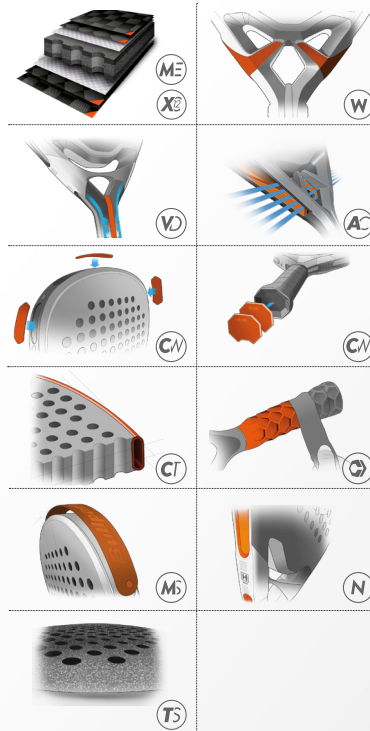

FCI
FEDER CIBIOTTI

air react channel

new bullpadel
vertex_03

limitless
singularity

VERTEX03

La nueva Vertex 03 es una pala con forma de diamante, de máxima potencia, con superficie rugosa Topspin. Está concebida para jugadores profesionales o avanzados. Incorpora el novedoso sistema Air React Channel, el cual consiste en un marco aerodinámico, creando una estructura más firme, ágil y ligera a la vez. Su núcleo externo se compone de carbono Xtend Carbon 12K, su núcleo interno de la nueva goma MultiEva y sumarco CarbonTube de fibra de carbono 100%. Cuenta con el protector Metalshield, que se adapta al novedoso sistema de placas de peso CustomWeight permitiendo modificar el balance de la pala en función de las necesidades de cada jugador. Dispone del sistema Vibradrive para absorción de vibraciones, y del nuevo corazón Vertex, y canales Nerve en el lateral del marco de la pala. Además, incorpora el grip Hesacore, el cual reduce el esfuerzo, las vibraciones y la probabilidad de lesiones.

PESO:
365-375 GRS.

PERFIL:
38 MM

BALANCE:
ALTO

FORMA:
DIAMANTE

COMP. EXTERIOR:
XT-CARBON-12K

COMP. INTERIOR:
MULTIEVA

PROTECTOR:
ALUMINIO CW

JUGADOR:
ADULTO EXPERTO

POTENCIA/CONTROL:
100/90

VERTEX W 2023 PACK

Bullpadel 

VERTEX 03W RACKET//VERTEX W BACKPACK//FIP NEXT PRO BALLS//OVERGRIP X3

W T MC F CI N S | COMP. FIBRIX/MULTIEVA | WEIGHT: 350-360 GRS | PROFILE THICKNESS: 38 MM | BALANCE: HIGH | SHAPE: DIAMOND | LEVEL: PROFESSIONAL

La pala Vertex 03W es una pala ligera con forma de diamante, de máxima potencia, alto rendimiento sin pérdidas de control y con superficie rugosa Topspin para un mayor agarre y efecto de la bola. Está concebida para jugadoras profesionales o avanzadas.