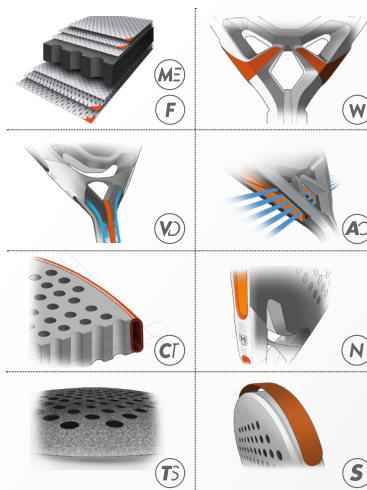

FCI
FEDER CIBIOTTI

air react channel

new bullpadel
vertex_03

limitless
singularity

VERTEX03

La nueva Vertex 03 es una pala con forma de diamante, de máxima potencia, con superficie rugosa Topspin. Está concebida para jugadores profesionales o avanzados. Incorpora el novedoso sistema Air React Channel, el cual consiste en un marco aerodinámico, creando una estructura más firme, ágil y ligera a la vez. Su núcleo externo se compone de carbono Xtend Carbon 12K, su núcleo interno de la nueva goma MultiEva y sumarco CarbonTube de fibra de carbono 100%. Cuenta con el protector Metalshield, que se adapta al novedoso sistema de placas de peso CustomWeight permitiendo modificar el balance de la pala en función de las necesidades de cada jugador. Dispone del sistema Vibradrive para absorción de vibraciones, y del nuevo corazón Vertex, y canales Nerve en el lateral del marco de la pala. Además, incorpora el grip Hesacore, el cual reduce el esfuerzo, las vibraciones y la probabilidad de lesiones.

VERTEX 03 W

Delfi
D3
DELFI BREA

POWER 100/90 PRO
AIR REACT CHANNEL

Bullpadel
THE PADEL SPECIALIST

new bullpadel
vertex_03W

limitless
singularity

air react channel

VERTEX⁰³_W

La pala Vertex 03W es una pala ligera con forma de diamante, de máxima potencia, alto rendimiento sin pérdidas de control y con superficie rugosa Topspin para un mayor agarre y efecto de la bola. Está concebida para jugadoras profesionales o avanzadas.

Incorpora el novedoso sistema Air React Channel, el cual consiste en un marco aerodinámico, creando una estructura más firme, ágil y ligera a la vez.

Su núcleo externo se compone de fibra híbrida Fibrix, su núcleo interno está compuesto por la nueva MultiEva que consta de 2 densidades de eva diferentes y su marco CarbonTube de fibra de carbono 100%. Incorpora el protector Sticker, este protector adhesivo es ligero, flexible y resistente.