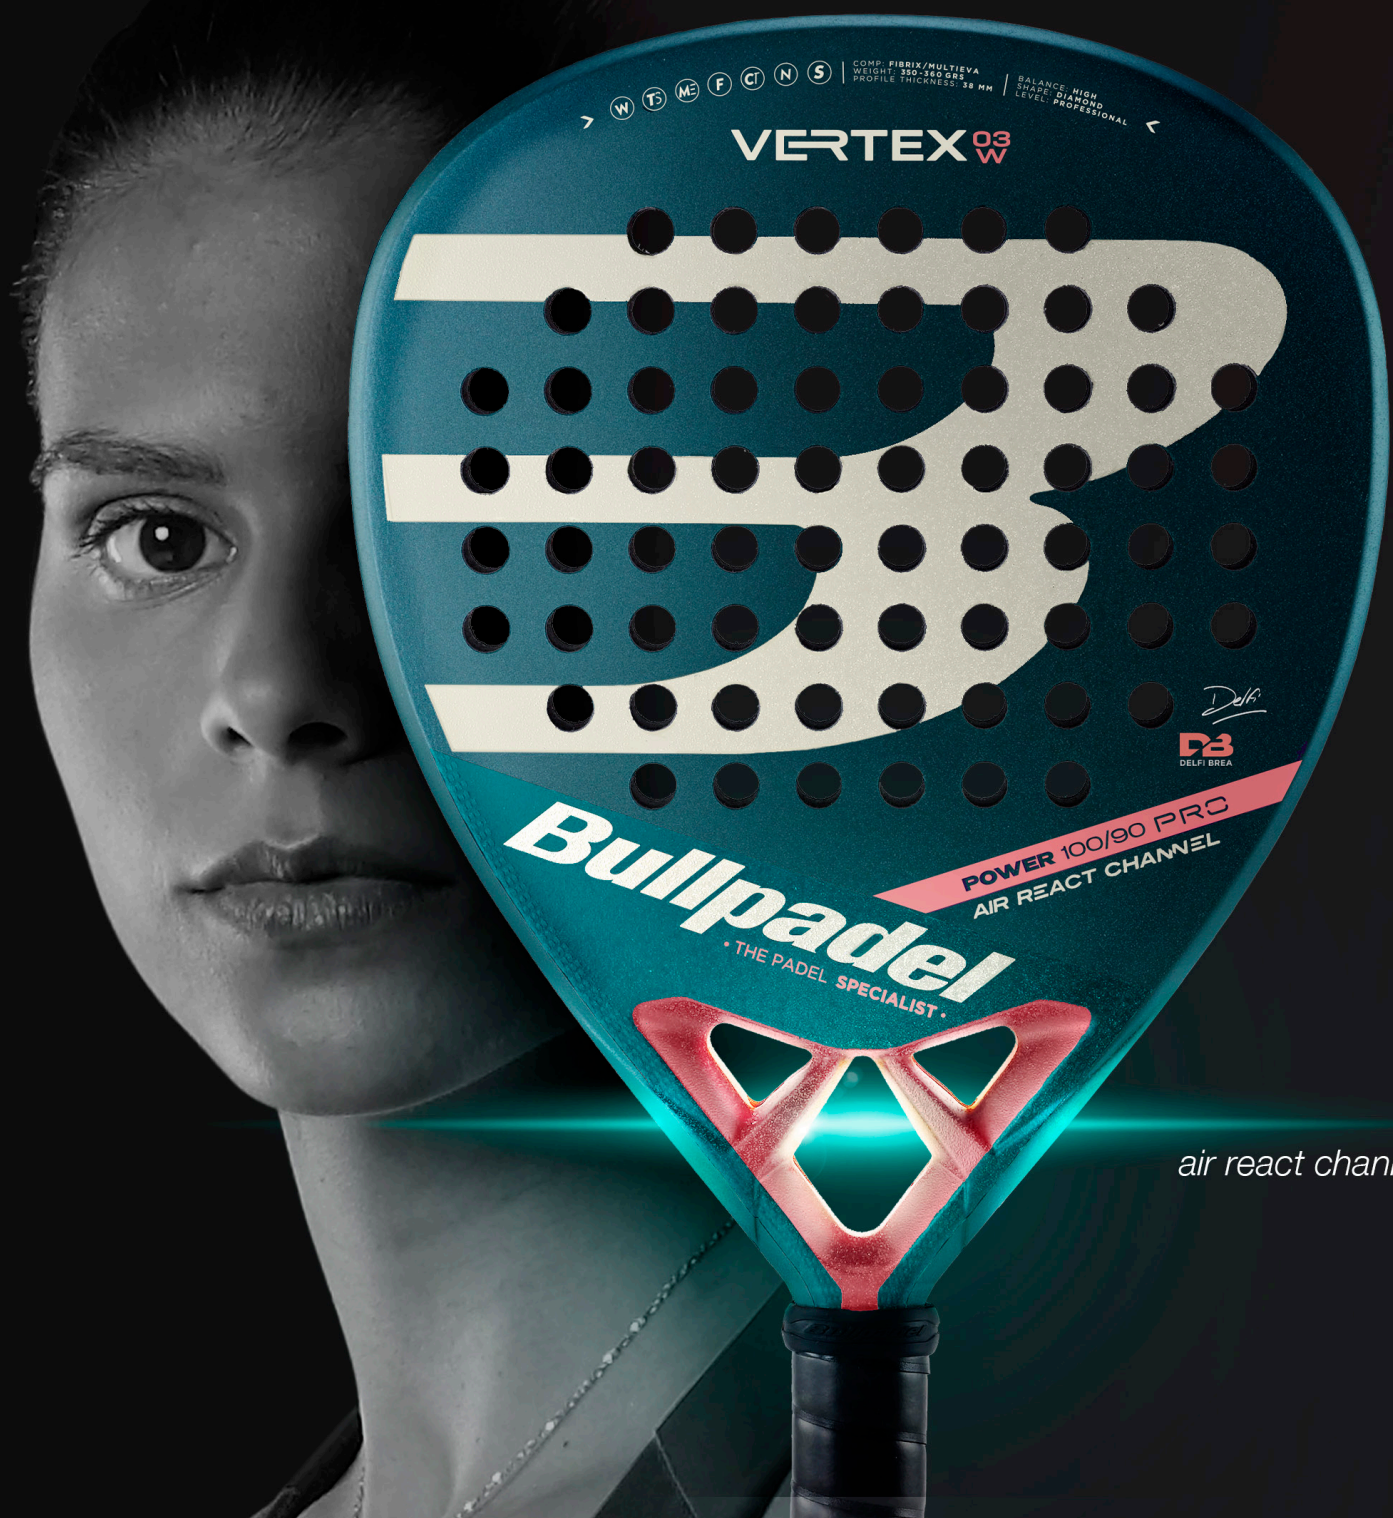

FCI
FEDER CIBIOTTI

air react channel

new bullpadel
vertex_03

limitless
singularity

VERTEX03

La nueva Vertex 03 es una pala con forma de diamante, de máxima potencia, con superficie rugosa Topspin. Está concebida para jugadores profesionales o avanzados. Incorpora el novedoso sistema Air React Channel, el cual consiste en un marco aerodinámico, creando una estructura más firme, ágil y ligera a la vez. Su núcleo externo se compone de carbono Xtend Carbon 12K, su núcleo interno de la nueva goma MultiEva y sumarco CarbonTube de fibra de carbono 100%. Cuenta con el protector Metalshield, que se adapta al novedoso sistema de placas de peso CustomWeight permitiendo modificar el balance de la pala en función de las necesidades de cada jugador. Dispone del sistema Vibradrive para absorción de vibraciones, y del nuevo corazón Vertex, y canales Nerve en el lateral del marco de la pala. Además, incorpora el grip Hesacore, el cual reduce el esfuerzo, las vibraciones y la probabilidad de lesiones.

PESO:
365-375 GRS.

PERFIL:
38 MM

BALANCE:
ALTO

FORMA:
DIAMANTE

COMP. EXTERIOR:
XT-CARBON-12K

COMP. INTERIOR:
MULTIEVA

PROTECTOR:
ALUMINIO CW

JUGADOR:
ADULTO EXPERTO

POTENCIA/CONTROL:
100/90

VERTEX W 2023 PACK

Bullpadel 

VERTEX 03W RACKET//VERTEX W BACKPACK//FIP NEXT PRO BALLS//OVERGRIP X3

W T MC F CI N S | COMP. FIBRIX/MULTIEVA | WEIGHT: 350-360 GRS | PROFILE THICKNESS: 38 MM | BALANCE: HIGH | SHAPE: DIAMOND | LEVEL: PROFESSIONAL

La pala Vertex 03W es una pala ligera con forma de diamante, de máxima potencia, alto rendimiento sin pérdidas de control y con superficie rugosa Topspin para un mayor agarre y efecto de la bola. Está concebida para jugadoras profesionales o avanzadas.