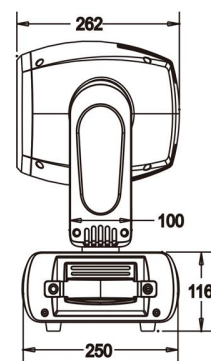

## Photometric Data

Distance (m)	2.5	5.0	7.5	10
Diameter (m)	Ø0.59	Ø1.14	Ø1.7	Ø2.25
LUX Intensity				
R	1139	299	178	130
G	3293	838	420	255
B	470	118	107	83
W	3446	875	441	275
Full	7780	1971	941	568

## Static & Rotating Gobos

## Dimensional Diagrams