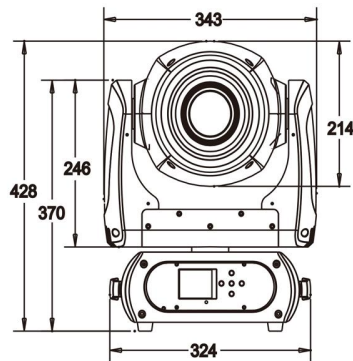

## Photometric Data

Distance (m)	2.5	5.0	7.5	10
Diameter (m)	Ø0.59	Ø1.14	Ø1.7	Ø2.25
LUX Intensity				
R	1139	299	178	130
G	3293	838	420	255
B	470	118	107	83
W	3446	875	441	275
Full	7780	1971	941	568

## Static & Rotating Gobos

## Dimensional Diagrams