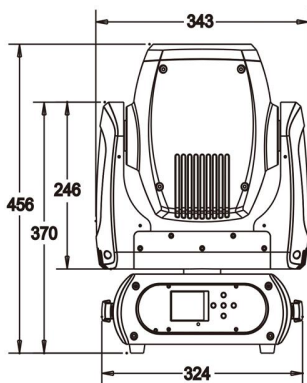

## Photometric Data

Distance (m)	2.5	5.0	7.5	10
Diameter (m)	Ø0.59	Ø1.14	Ø1.7	Ø2.25
LUX Intensity				
R	1139	299	178	130
G	3293	838	420	255
B	470	118	107	83
W	3446	875	441	275
Full	7780	1971	941	568

## Static & Rotating Gobos

## Dimensional Diagrams