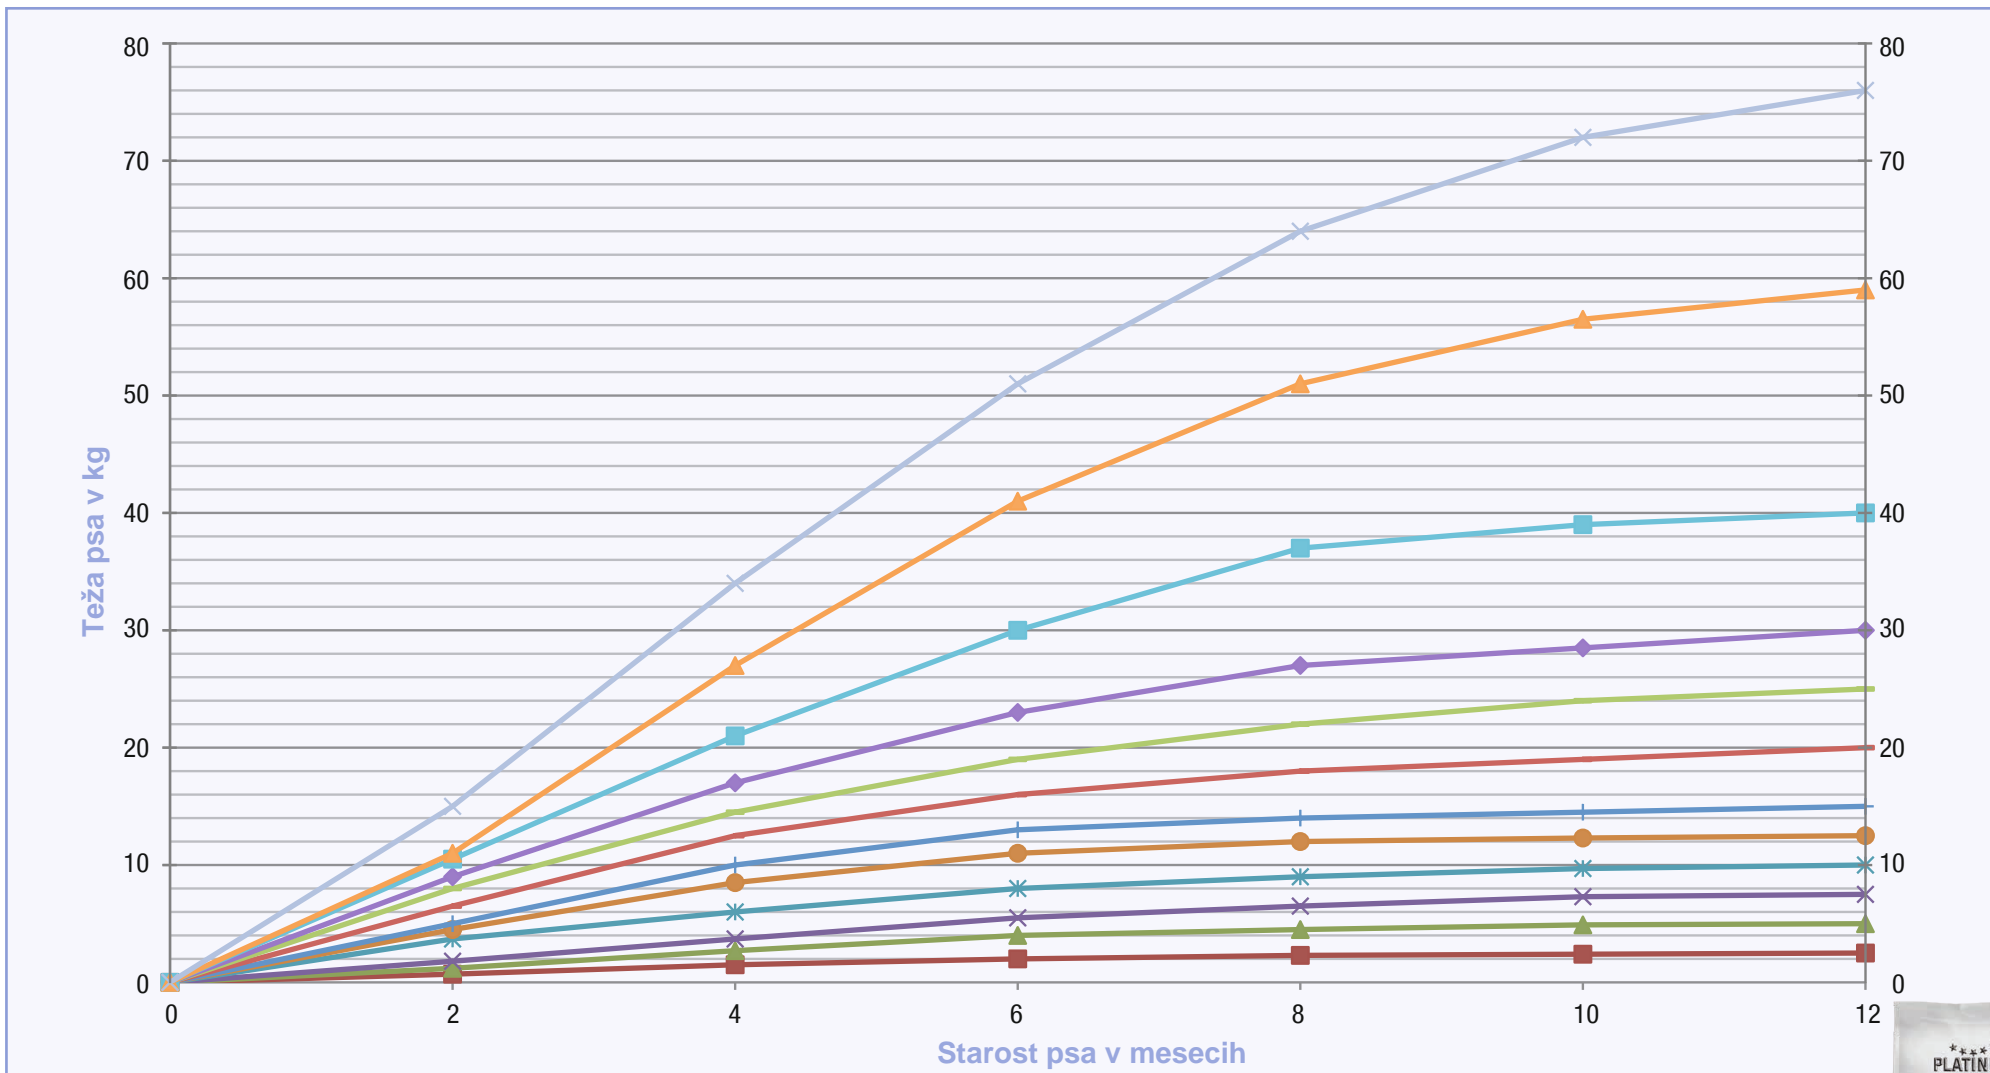

info@platinum.si | www.platinum.si | www.facebook.com/platinumslovenija | www.youtube.com/c/PlatinumSi

Dozirna tabela za mladiče

PUPPY Chicken in MENU PUPPY Chicken

Predvidena teža odraslega psa	Vrsta	10 mesecev			12 mesecev		
		Suha hrana	Mokra hrana	Mokra in Suha hrana	Suha hrana	Mokra hrana	Mokra in Suha hrana
		10 mesecev	10 mesecev	10 mesecev	12 mesecev	12 mesecev	12 mesecev
2.5 kg	▶ Priporočljiva dnevna količina hrane v gramih	55 g	120 g	25 g / 60 g	50 g	90 g	25 g / 40 g
5.0 kg		95 g	245 g	50 g / 120 g	85 g	175 g	40 g / 90 g
7.5 kg		135 g	365 g	70 g / 180 g	115 g	265 g	60 g / 130 g
10.0 kg		160 g	485 g	80 g / 240 g	150 g	350 g	75 g / 170 g
12.5 kg		180 g	490 g	90 g / 240 g	165 g	375 g	80 g / 190 g
15.0 kg		215 g	580 g	110 g / 290 g	190 g	450 g	95 g / 220 g
20.0 kg		270 g	760 g	135 g / 380 g	250 g	600 g	125 g / 300 g
25.0 kg		320 g	960 g	160 g / 480 g	300 g	750 g	150 g / 370 g
30.0 kg		365 g	1140 g	180 g / 570 g	325 g	900 g	160 g / 450 g
40.0 kg		455 g	1365 g	225 g / 680 g	425 g	1000 g	210 g / 500 g
60.0 kg		630 g	1980 g	320 g / 990 g	600 g	1475 g	300 g / 740 g
80.0 kg		810 g	2520 g	405 g / 1260 g	750 g	1900 g	360 g / 950 g

Krivulja rasti

Graf prikazuje idealno krivuljo rasti.
Zato je potrebno krivuljo rasti obravnavati le kot smernico oziroma približek dejanske rasti.

info@platinum.si | www.platinum.si | www.facebook.com/platinumslovenija | www.youtube.com/c/PlatinumSi