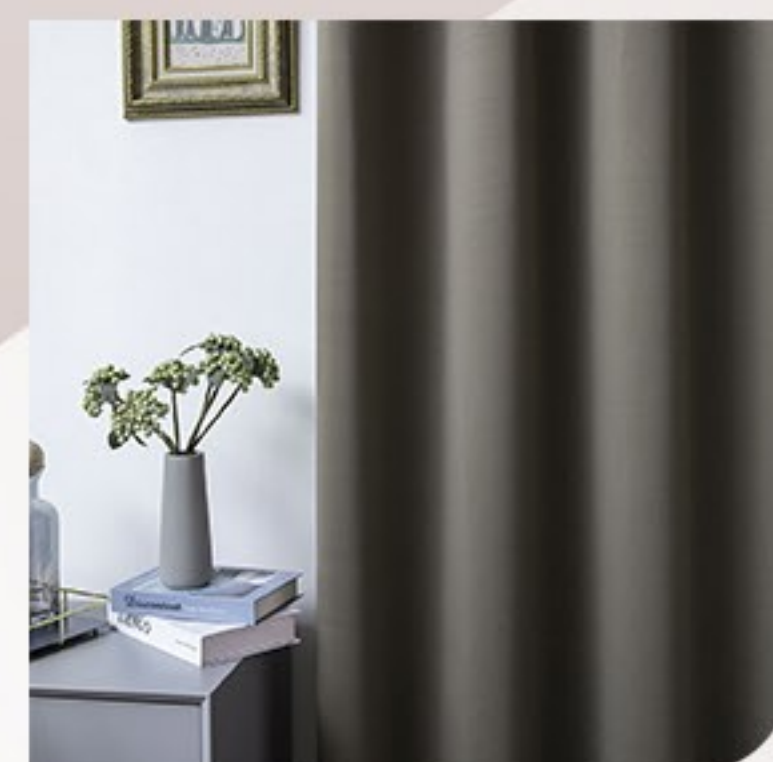

Όλες οι κουρτίνες ράβονται με βάση τις δικές σας διαστάσεις.

Γάζες από 9 €/m
Blackout από 12 €/m