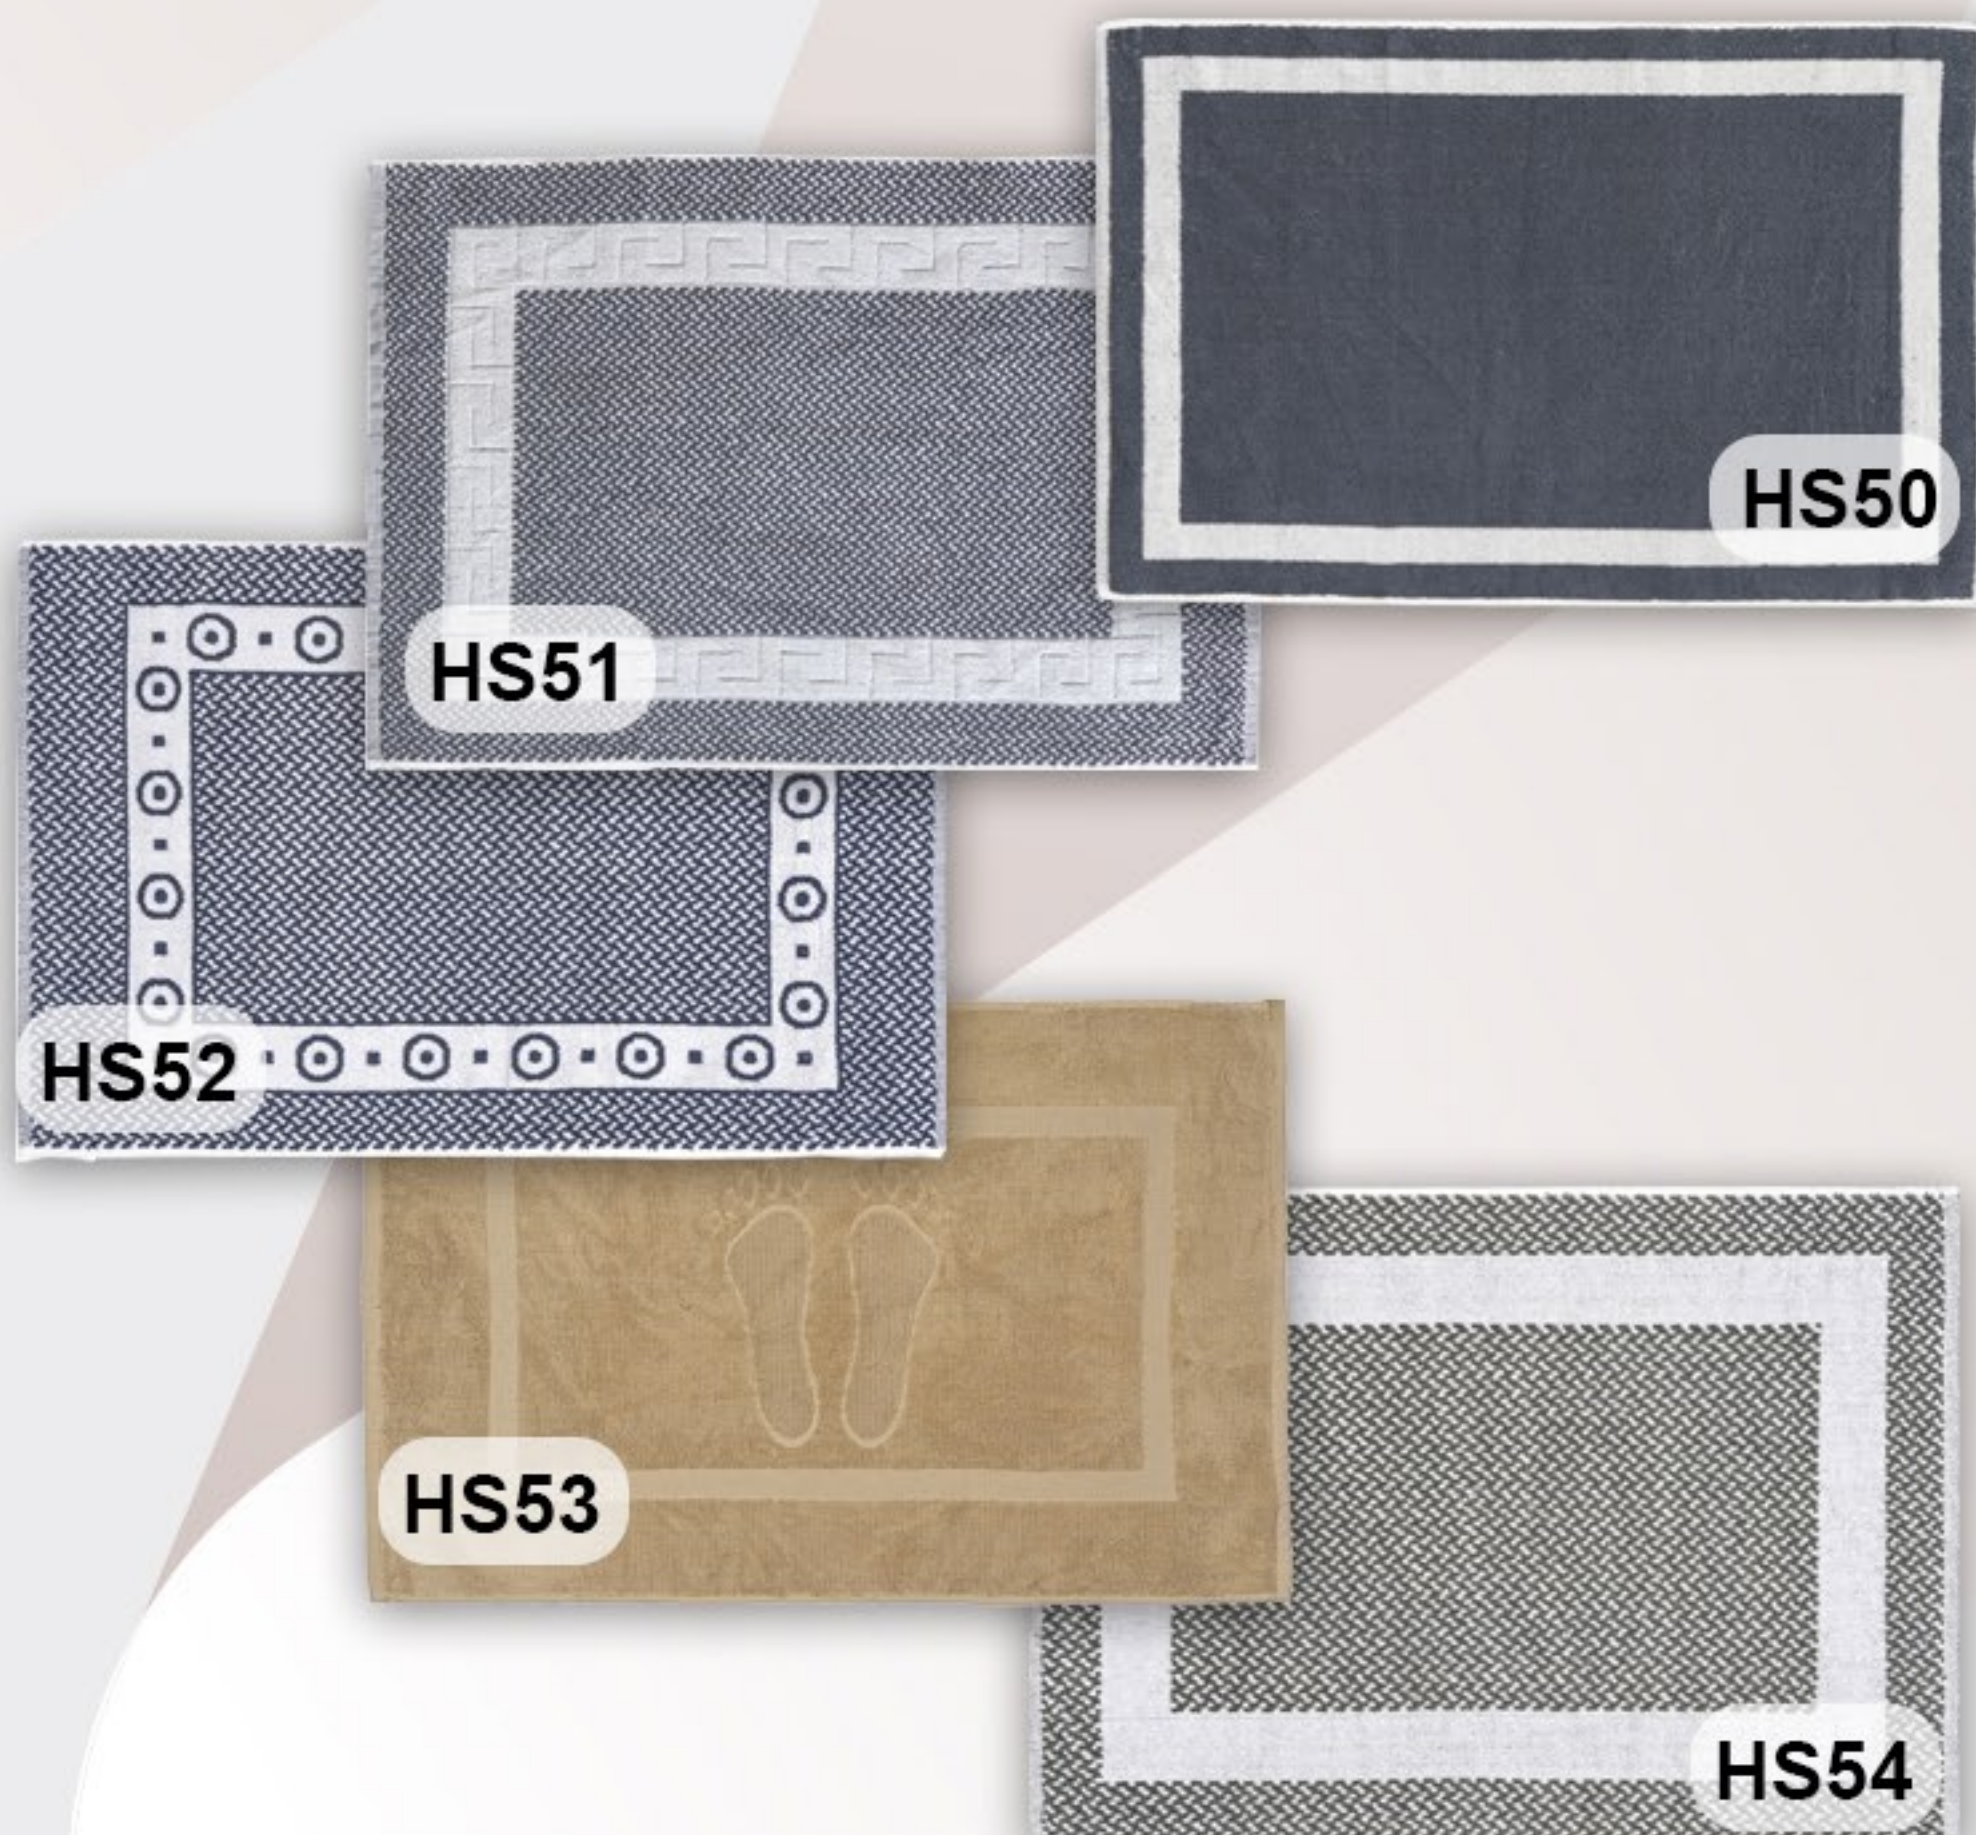

HS48 50x75cm 3.13 €

HS49 50x70cm 2.79 €

● Πατάκι Μπάνιου
650gsm 100% Βαμβάκι

HS50 50x75cm 3.13 €

HS51 50x75cm 3.13 €

HS52 50x75cm 3.13 €

HS53 50x75cm 3.13 €

HS54 50x75cm 3.13 €