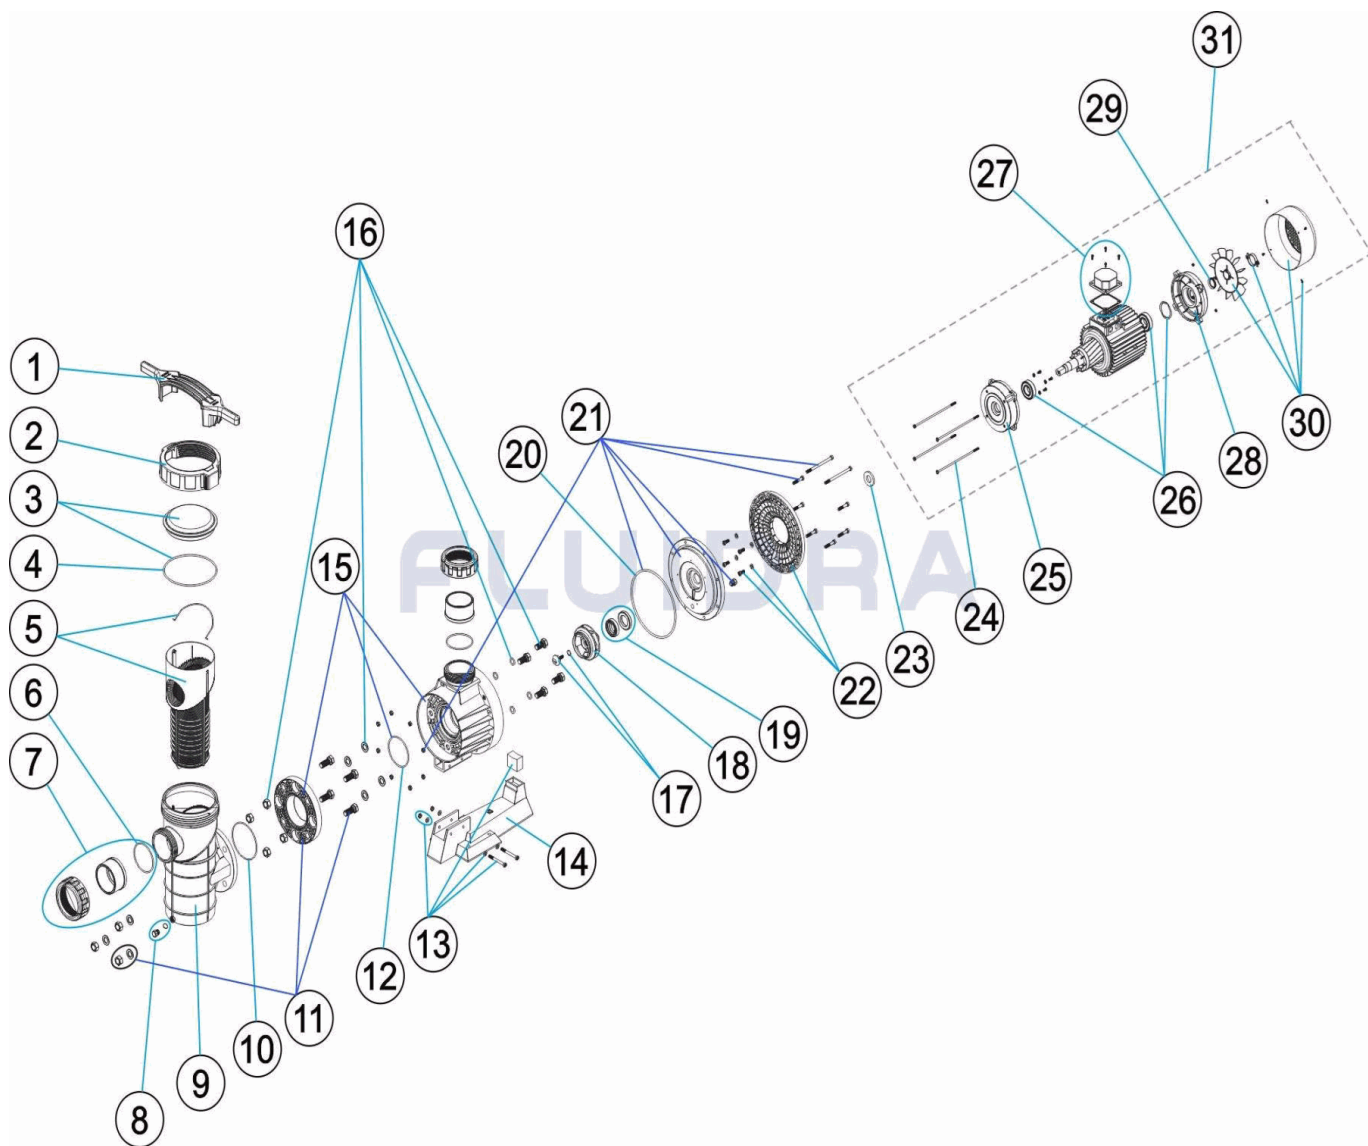

CODIGO **08003, 08004, 08005**

DESCRIÇÃO: **BOMBA MAXIM**

PORTUGUES

POS	CODIGO	DESCRIÇÃO	QUANTIDADE	POS	CODIGO	DESCRIÇÃO	QUANTIDADE
1	4405010379	CHAVE PORCA		13	* 4405010314	UNIÃO HIDRÁULICA PIE 5,5 HP	
2	4404180102	PORCA TAMPA		14	4405010315	PÉ BOMBA	
3	4405010302	TAMPA PRÉ-FILTRO		15	* 4405010307	CORPO BOMBA 3,5 HP	
4	4405010373	JUNTA TÓRICA D 192X5		15	* 4405010308	CORPO BOMBA 4,5 HP	
5	4405010304	CESTO PRÉ-FILTRO		15	* 4405010309	CORPO BOMBA 5,5 HP	
6	4405010375	JUNTAS ASPIRAÇÃO / IMPULSÃO		16	4405010311	PARAFUSOS CORPO BOMBA	
7 *	4405010306	ACESSÓRIOS DE UNIÃO D.90		17	4405010338	TAMPO RODÍZIO	
7 *	4405010764	ACESSÓRIOS DE UNIÃO 3"		18	* 4405010323	RODÍZIO 3,5 HP III 50 HZ	
8	4404121107	TAMPÃO 1/4" VÁLVULA		18	* 4405010765	RODÍZIO 3,5 HP III 60 HZ	
9	4405040701	PRÉ-FILTRO 8L		18	* 4405010324	RODÍZIO 4,5 HP III 50 HZ	
10	4405010377	JUNTA TÓRICA D 124X3,5		18	* 4405030126	RODÍZIO 4,5 HP 60 HZ	
11	4405010380	PARAFUSOS FIXAÇÃO + FLANGE		18	* 4405010325	RODÍZIO 5,5 HP III 50 HZ	
12	4405010376	JUNTA TÓRICA D 100X4		18	* 4405010766	RODÍZIO 5,5 HP III 60 HZ	

* VEJA A FICHA DE OBSERVAÇÕES