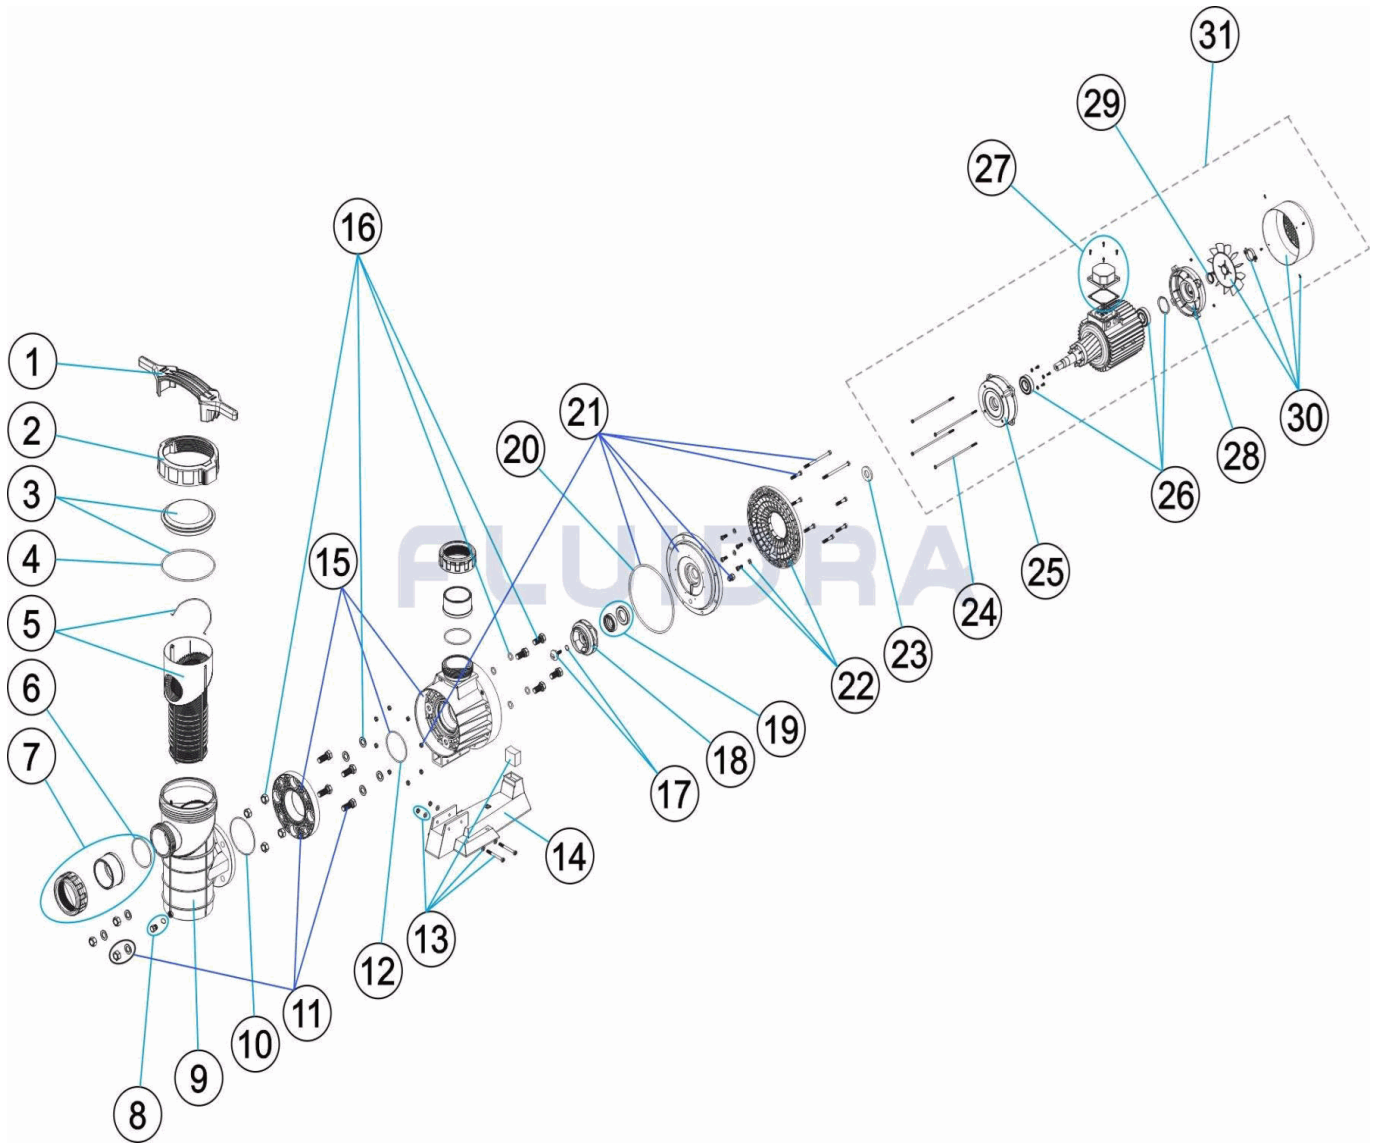

CODIGO **08003, 08004, 08005**

DESCRIPCION: **BOMBA MAXIM**

ESPAÑOL

POS	CODIGO	DESCRIPCION	CANTIDAD	POS	CODIGO	DESCRIPCION	CANTIDAD
1	4405010379	LLAVE TUERCA		13	* 4405010314	UNIÓN HIDRÁULICA PIE 5,5 HP	
2	4404180102	TUERCA TAPA		14	4405010315	PIE BOMBA	
3	4405010302	TAPA PREFILTRO		15	* 4405010307	CUERPO BOMBA 3,5 HP	
4	4405010373	JUNTA TORICA D 192X5		15	* 4405010308	CUERPO BOMBA 4,5 HP	
5	4405010304	CESTO PREFILTRO		15	* 4405010309	CUERPO BOMBA 5,5 HP	
6	4405010375	JUNTAS ASPIRACION/IMPULSION		16	4405010311	TORNILLERÍA CUERPO BOMBA	
7 *	4405010306	ACCESORIOS ENLACE D.90		17	4405010338	TAPÓN RODETE	
7 *	4405010764	ACCESORIOS ENLACE 3"		18	* 4405010323	RODETE 3,5 HP III 50 HZ	
8	4404121107	TAPON 1/4" VALVULA		18	* 4405010765	RODETE 3,5 HP III 60 HZ	
9	4405040701	PREFILTRO 8L		18	* 4405010324	RODETE 4,5 HP III 50 HZ	
10	4405010377	JUNTA TORICA D 124X3,5		18	* 4405030126	RODETE 4,5 HP 60 HZ	
11	4405010380	TORNILLERIA FIJACION + BRIDA		18	* 4405010325	RODETE 5,5 HP III 50 HZ	
12	4405010376	JUNTA TORICA D 100X4		18	* 4405010766	RODETE 5,5 HP III 60 HZ	