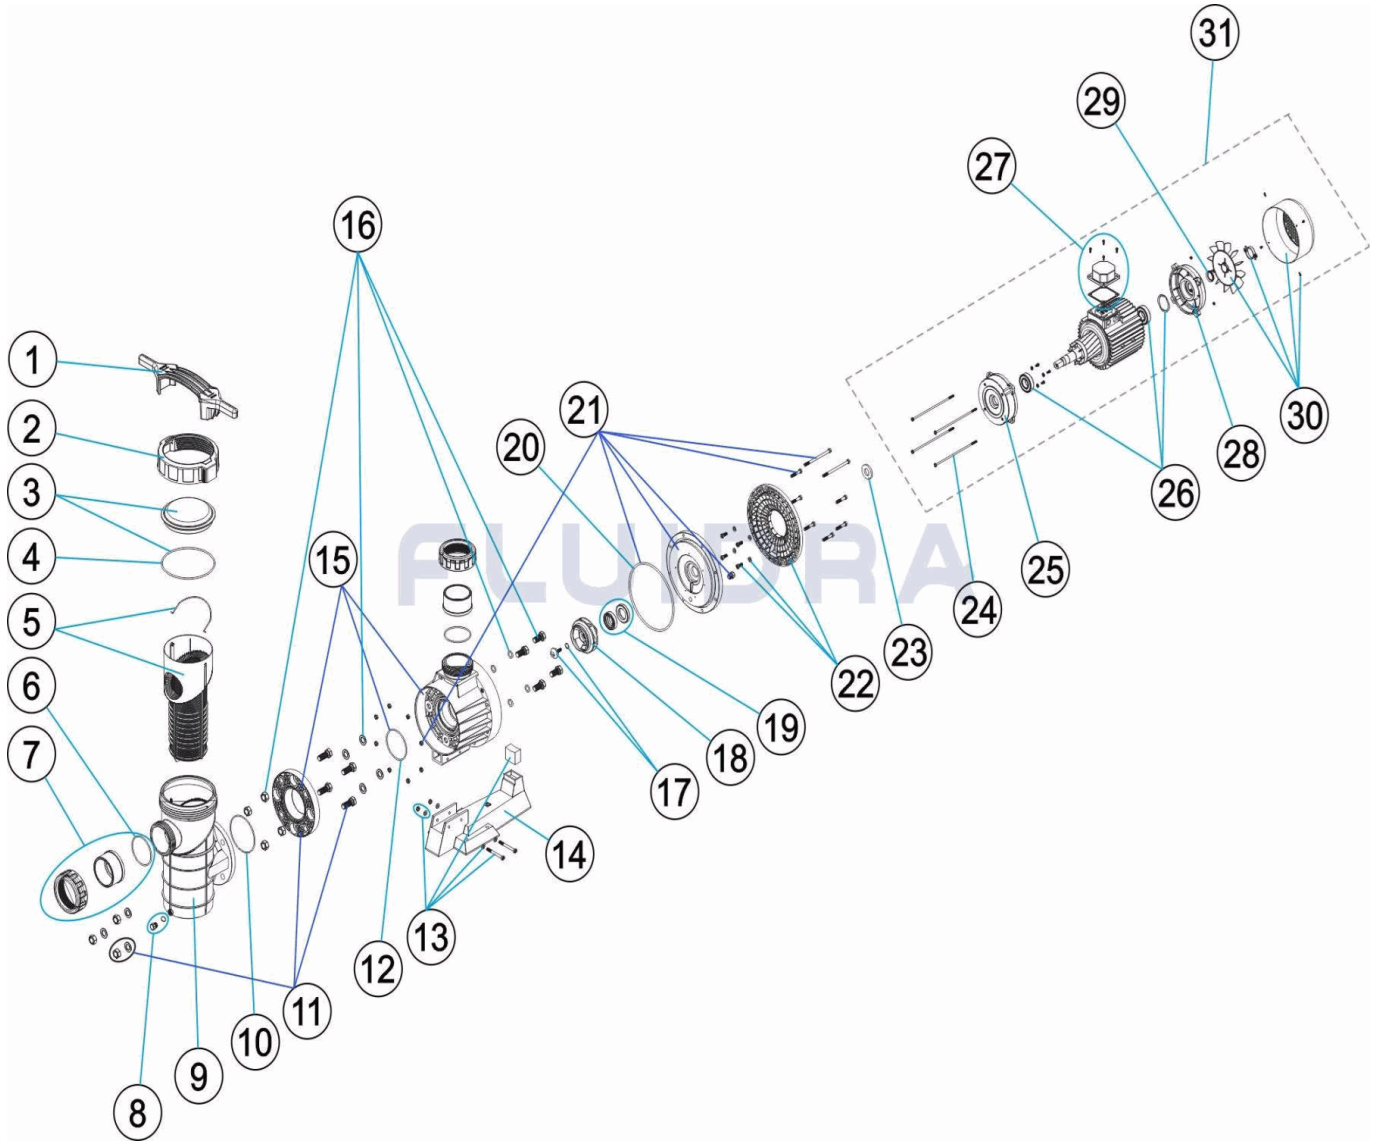

CODE **08003, 08004, 08005**

DESCRIPTION: **POMPE MAXIM**

FRANCAIS

POS	CODE	DESCRIPTION	QUANTITE	POS	CODE	DESCRIPTION	QUANTITE
1	4405010379	CLE ECROU		13	* 4405010314	RACCORD HYDRAULIQUE DE PIED 5,5 HP	
2	4404180102	ECROU DE COUVERCLE		14	4405010315	SOCLE POMPE	
3	4405010302	COUVERCLE PRÉFILTRE		15	* 4405010307	CORPS POMPE 3,5 HP	
4	4405010373	JOINT TORIQUE D 192X5		15	* 4405010308	CORPS POMPE 4,5 HP	
5	4405010304	PANIER PRÉFILTRE		15	* 4405010309	CORPS POMPE 5,5 HP	
6	4405010375	JOINTS ASPIRATION / REFOULEMENT		16	4405010311	VIS DE CORPS DE POMPE + SUPPORT CC	
7 *	4405010306	RACCORDS UNION D.90		17	4405010338	BOUCHON BOUT D'AXE ROTOR	
7 *	4405010764	RACCORDS UNION 3"		18	* 4405010323	TURBINE 3,5 HP III 50 HZ	
8	4404121107	BOUCHON 1/4' DE VANNE		18	* 4405010765	TURBINE 3,5 HP III 60 HZ	
9	4405040701	PREFILTRE 8L		18	* 4405010324	TURBINE 4,5 HP III 50 HZ	
10	4405010377	JOINT TORIQUE D 124X3,5		18	* 4405030126	TURBINE 4,5 HP 60 HZ	
11	4405010380	VISSERIE FIXATION + BRIDE		18	* 4405010325	TURBINE 5,5 HP III 50 HZ	
12	4405010376	JOINT TORIQUE D 100X4		18	* 4405010766	TURBINE 5,5 HP III 60 HZ	