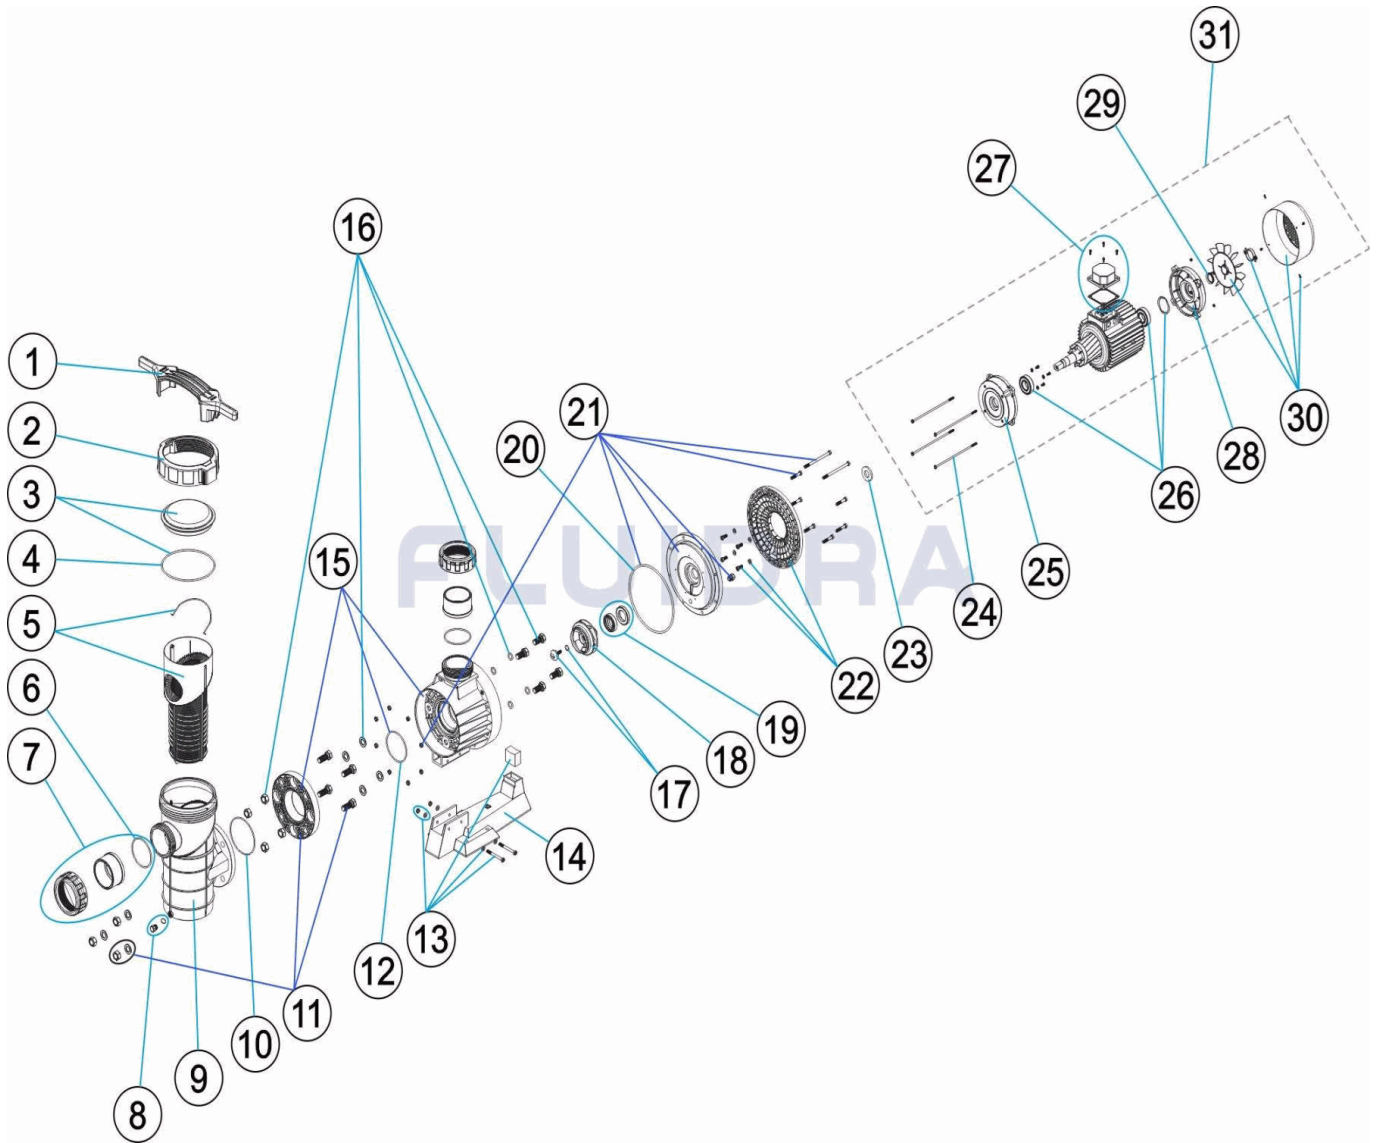

CODE **08003, 08004, 08005**

BESCHREIBUNG: **PUMPE MAXIM**

DEUTSCH

POS	CODE	BESCHREIBUNG	MENGE	POS	CODE	BESCHREIBUNG	MENGE
1	4405010379	SCHLÜSSEL MUTTER		13	* 4405010314	VERBINDUNG HYDRAULIK-FUSS 5,5 HP	
2	4404180102	MUTTER ABDECKUNG		14	4405010315	PUMPENFUSS	
3	4405010302	VORFILTERDECKEL		15	* 4405010307	PUMPENGEHÄUSE 3,5 HP	
4	4405010373	O-RING D. 192 X 5		15	* 4405010308	PUMPENGEHÄUSE 4,5 HP	
5	4405010304	VORFILTERKORB		15	* 4405010309	PUMPENGEHÄUSE 5,5 HP	
6	4405010375	DICHTUNGEN SAUG/DRUCK		16	4405010311	SCHRAUBENSATZ PUMPENGEHÄUSE	
7 *	4405010306	ANSCHLUSSZUBEHÖR D.90		17	4405010338	STOPFEN LAUFRAD	
7 *	4405010764	ANSCHLUSSZUBEHÖR 3"		18	* 4405010323	LAUFRAD 3,5 HP III 50 HZ	
8	4404121107	STOPFEN 1/4' VENTIL		18	* 4405010765	LAUFRAD 3,5 HP III 60 HZ	
9	4405040701	VORFILTER 8 L		18	* 4405010324	LAUFRAD 4,5 HP III 50 HZ	
10	4405010377	O-RING D. 124 X 3,5		18	* 4405030126	LAUFRAD 4,5 HP 60 HZ	
11	4405010380	FIXIERSCHRAUBEN UND FLANSCH		18	* 4405010325	LAUFRAD 5,5 HP III 50 HZ	
12	4405010376	O-RING D. 100 X 4		18	* 4405010766	LAUFRAD 5,5 HP III 60 HZ	

* SIEHE ANMERKUNGSBLATT