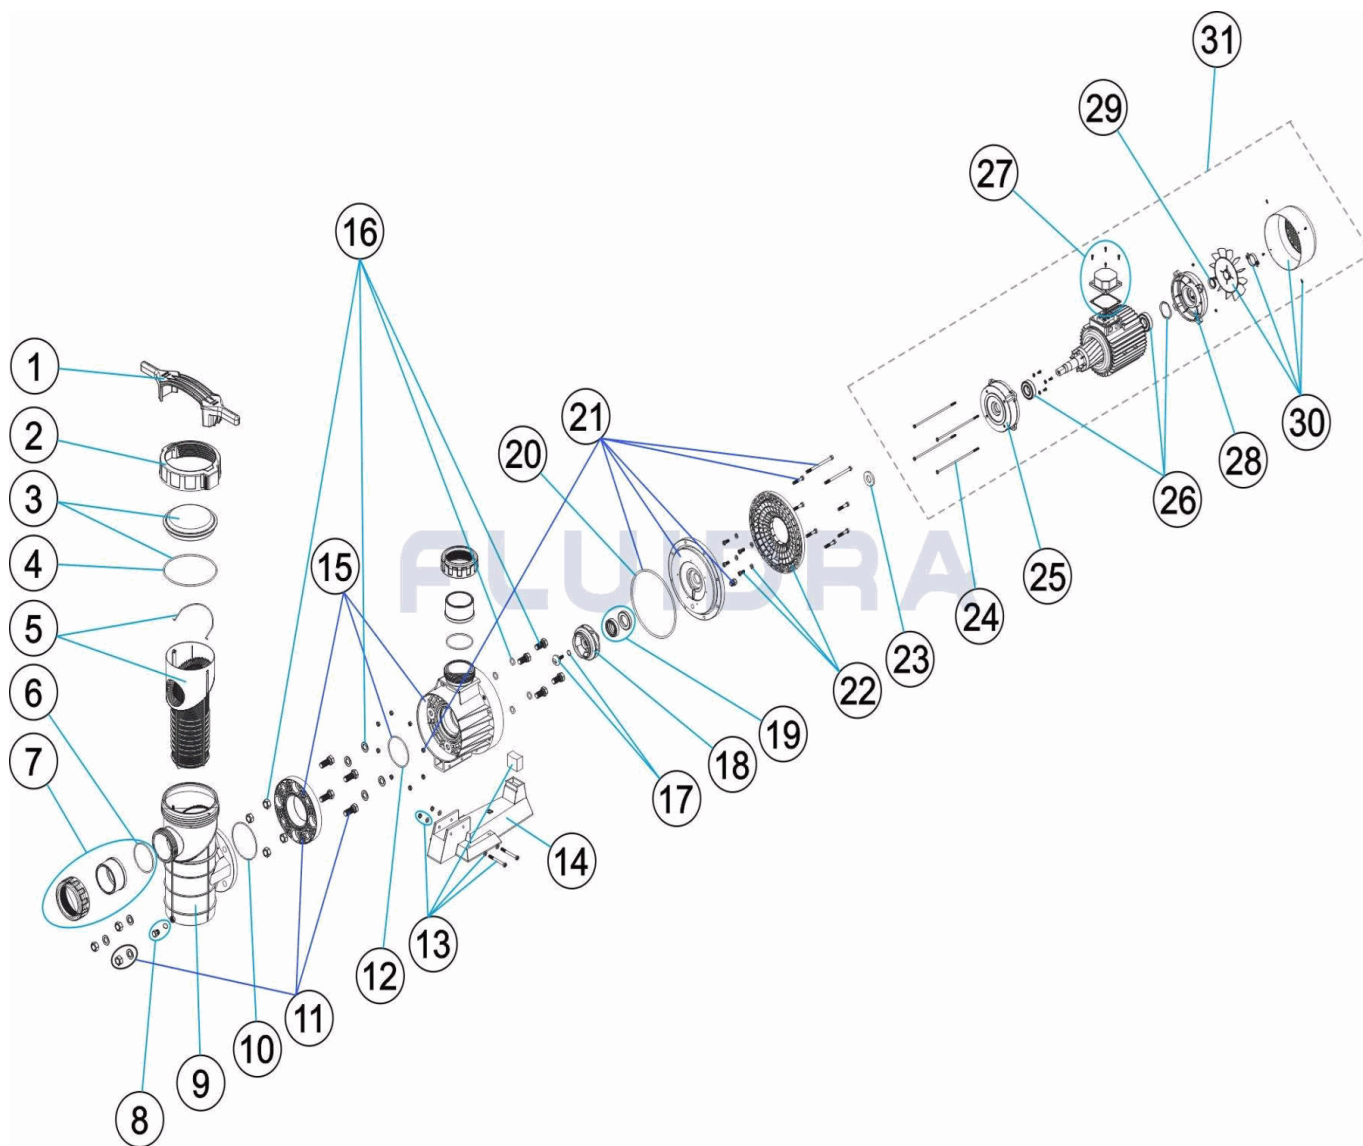

CODICE 08003, 08004, 08005

DESCRIZIONE: POMPA MAXIM

ITALIANO

POS	CODICE	DESCRIZIONE	QUANTITA'	POS	CODICE	DESCRIZIONE	QUANTITA'
1	4405010379	CHIAVE GHIERA		13	* 4405010314	UNIONS PARTE IDRAULICA-BASE POMP,	
2	4404180102	GHIERA COPERCHIO		14	4405010315	PIEDE POMPA	
3	4405010302	COPERCHIO PREFILTRO		15	* 4405010307	CORPO POMPA 3,5 HP	
4	4405010373	O-RING D 192X5		15	* 4405010308	CORPO POMPA 4,5 HP	
5	4405010304	CESTO PREFILTRO		15	* 4405010309	CORPO POMPA 5,5 HP	
6	4405010375	GUARNIZIONI ASPIRAZIONE / MANDATA		16	4405010311	BULLONERIA CORPO POMPA	
7	* 4405010306	MANICOTTI DI UNIONE D.90		17	4405010338	TAPPO RUOTA	
7	* 4405010764	MANICOTTI DI UNIONE 3"		18	* 4405010323	RUOTA 3,5 HP III 50 HZ	
8	4404121107	COPERCHIO 1/4' VALVOLA		18	* 4405010765	RUOTA 3,5 HP III 60 HZ	
9	4405040701	PREFILTRO 8L		18	* 4405010324	RUOTA 4,5 HP III 50 HZ	
10	4405010377	O-RING D 124X3,5		18	* 4405030126	RUOTA 4,5 HP 60 HZ	
11	4405010380	BULLONERIA FISSAGGIO + FLANGIA		18	* 4405010325	RUOTA 5,5 HP III 50 HZ	
12	4405010376	O-RING D 100X4		18	* 4405010766	RUOTA 5,5 HP III 60 HZ	

* SI FACCIA RIFERIMENTO AL FOGLIO DELLE OSSERVAZIONI