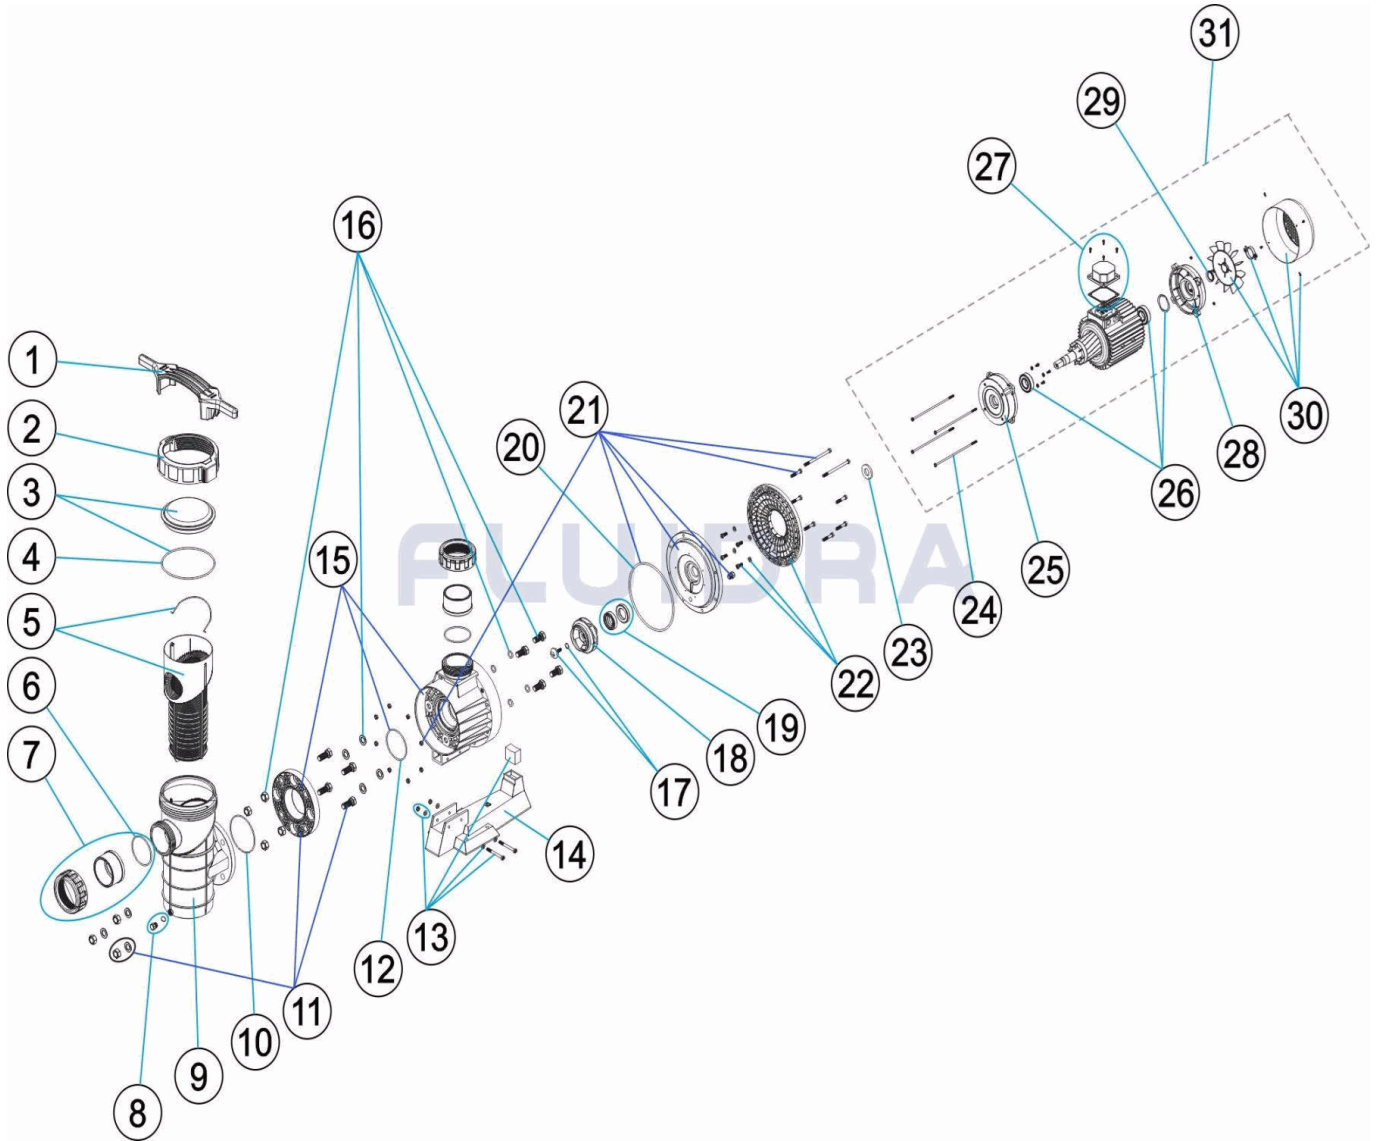

CODE **08003, 08004, 08005**

DESCRIPTION: **MAXIM PUMP**

ENGLISH

POS	CODE	DESCRIPTION	QUANTITY	POS	CODE	DESCRIPTION	QUANTITY
1	4405010379	KEY FOR PREFILTER NUT		13	* 4405010314	PUMP BASE FITTINGS 5,5 HP	
2	4404180102	THREADED LID COLLAR		14	4405010315	PUMP BASE	
3	4405010302	PRE-FILTER COVER		15	* 4405010307	PUMP BODY 3,5 HP	
4	4405010373	O' RING D 192X5		15	* 4405010308	PUMP BODY 4,5 HP	
5	4405010304	PRE-FILTER BASKET		15	* 4405010309	PUMP BODY 5,5 HP	
6	4405010375	SUCTION / RETURN GASKETS		16	4405010311	BACK PLATE SCREWS	
7	* 4405010306	D.90 UNION FITTINGS		17	4405010338	IMPELLER COVER	
7	* 4405010764	3" UNION FITTINGS		18	* 4405010323	IMPELLER 3,5 HP III 50 HZ	
8	4404121107	PLUG 1/4"		18	* 4405010765	IMPELLER 3,5 HP III 60 HZ	
9	4405040701	PRE-FILTER 8L		18	* 4405010324	IMPELLER 4,5 HP III 50 HZ	
10	4405010377	O' RING D 124X3,5		18	* 4405030126	IMPELLER 4,5 HP 60 HZ	
11	4405010380	FLANGE FIXING + SCREWS		18	* 4405010325	IMPELLER 5,5 HP III 50 HZ	
12	4405010376	O' RING D 100X4		18	* 4405010766	IMPELLER 5,5 HP III 60 HZ	

* SEE OBSERVATIONS SHEET