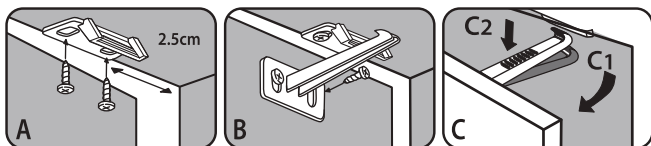

Montage handleiding:

(A) Bevestig vanger 2,5cm vanaf de binnenrand van het kastje. (B) Plaats de veiligheidshaak zodanig op de deur/lade dat deze in het midden van de vanger grijpt.

(C1) Open deur/lade iets, duw op haak om te openen (C2). Sluit automatisch.

Instructions de montage:

(A) Fixer la plaquette à l'intérieur du meuble, à 2,5cm du bord. (B) Positionner le crochet sur la porte / la façade du tiroir pour qu'il se loge au milieu de la plaquette.

(C1) Entrebâiller le tiroir / la porte, appuyer sur le crochet pour ouvrir (C2). Fermeture automatique.

Belangrijke informatie:

Onlangs de veiligheid die dit produkt biedt, moet gedurig toezicht worden gehouden op het kind! Controleer vaak of dit produkt nog werkt; zo niet, vervangen! Stop met gebruik zodra het kind zelf de werking van het produkt kan uitschakelen!

Dit produkt verandert niets aan de eigen verantwoordelijkheid van de gebruiker! Berg alle gevaarlijke (huishoudelijke) spullen (giftig, scherp) altijd buiten bereik van kinderen op. SecuCare neemt geen verantwoordelijkheid of aansprakelijkheid op zich. 2 Jaar kwaliteitsgarantie.

Information importante:

Malgré la sécurité qu'apporte ce produit, il est impératif de toujours surveiller l'enfant ! Vérifier régulièrement que le produit fonctionne encore, sinon, le remplacer. Cesser d'utiliser ce produit dès que l'enfant est capable de le retirer tout seul ! Ce produit ne dégage pas l'utilisateur de sa responsabilité personnelle ! Toute substance dangereuse (toxique, corrosive) doit être conservée hors de la portée des enfants. SecuCare rejette toute forme de responsabilité à cet égard. Qualité garantie 2 ans.

8050.001.01_1

www.secucare.nl