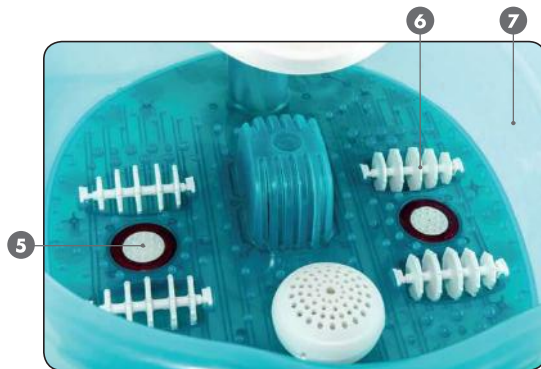

UW APPARAAT

- ❶ Anti-spatscherm
- ❷ Bedieningspaneel
- ❸ Rode lampbehandeling
- ❹ Aromatherapieverspreider
- ❺ Hydrotherapie-jets
- ❻ Reflexologie voetmassagers
- ❼ Waterreservoir