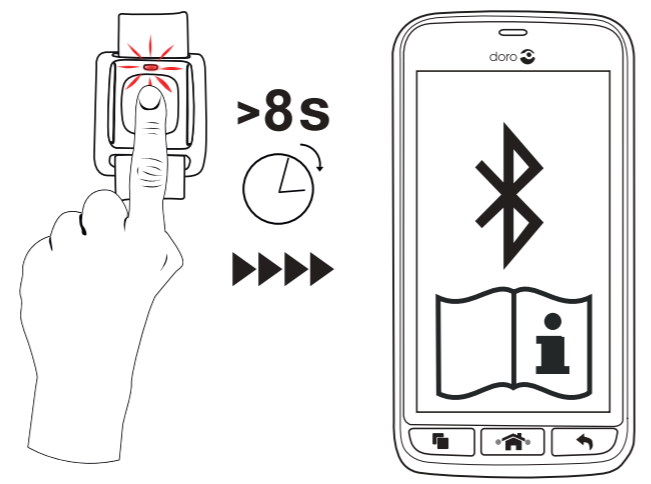

**Doro 3500**

Doro 3500  
Version 1.3  
©2019. All rights reserved.  
www.doro.com

- EN: Test monthly
- FR: Test mensuel
- DE: Test monatlich
- ES: Chequeo mensual
- IT: Prova mensile
- NL: Test maandelijks
- DA: Test månedligt
- NO: Test hver måned
- FI: Testaa kuukausittain
- SV: Testa månatligen