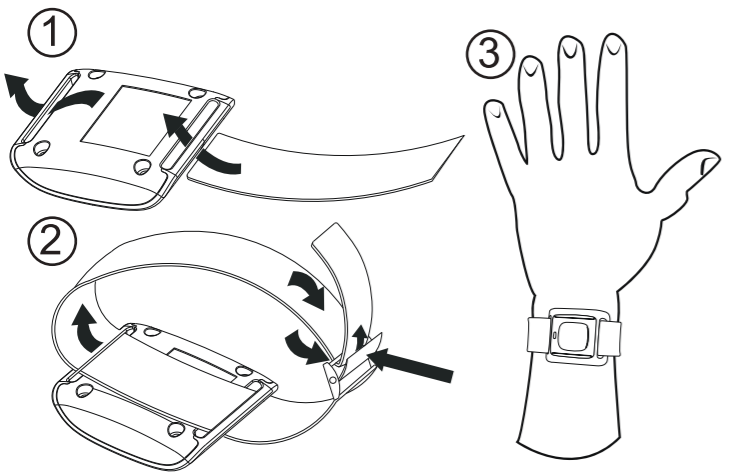

**Doro 3500**

Doro 3500  
Version 1.3  
©2019. All rights reserved.  
www.doro.com

- EN: Test monthly
- FR: Test mensuel
- DE: Test monatlich
- ES: Chequeo mensual
- IT: Prova mensile
- NL: Test maandelijks
- DA: Test månedligt
- NO: Test hver måned
- FI: Testaa kuukausittain
- SV: Testa månatligen