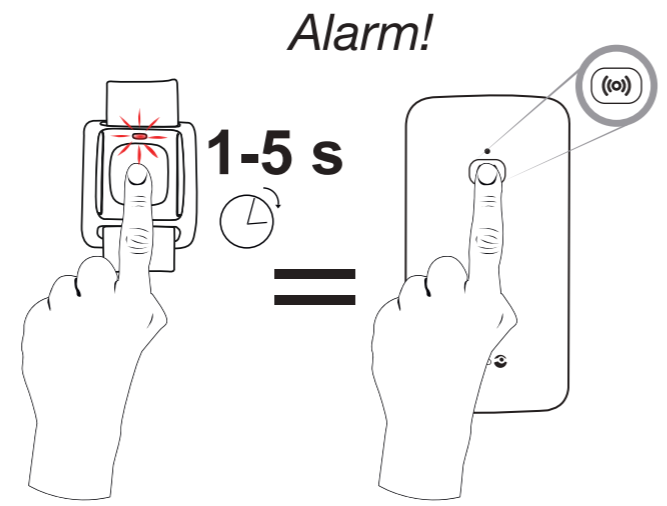

**Doro 3500**

Doro 3500  
Version 1.3  
©2019. All rights reserved.  
www.doro.com

- EN: Test monthly
- FR: Test mensuel
- DE: Test monatlich
- ES: Chequeo mensual
- IT: Prova mensile
- NL: Test maandelijks
- DA: Test månedligt
- NO: Test hver måned
- FI: Testaa kuukausittain
- SV: Testa månatligen