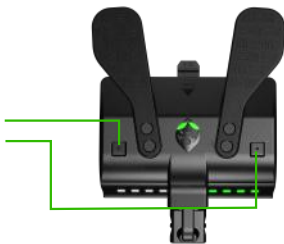

Navegación de FPS MOD MODE

1. Paso

Para entrar a FPS MODE

- Aguarde el cuadrado izquierdo
- Presione el cuadrado derecho
- Los ojos brillaran verde

2. Paso

Aguarde el botón de dirección izquierdo (por por lo menos 5 segundos)

Aguarde el botón de dirección izquierdo y mantelo aguantado para poder navegar por las clases y mods. Cuando termine configurar sus mods, suelte este botón.

3. Paso

Navegación de Clases

Para la próxima

Para la Clase

4. Paso

Navegación de Mods

Para el próximo Mod

Para el Mod anterior (E.) Si usted presiono Y Y entonces presione B B para retroceder en la lista de mods.