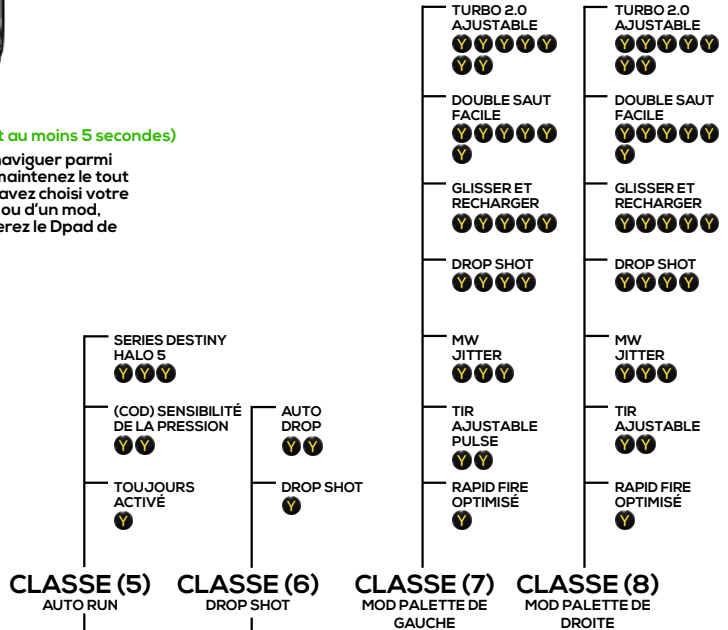

ÉTAPE 3.

NAVIGATION DES CLASSES

CLASSE SUIVANTE

CLASSE PRÉCÉDENTE

ÉTAPE 4.

NAVIGATION DES MODS

MOD SUIVANT

MOD PRÉCÉDENT

(e.x) si vous allez en avant (Y Y) pour revenir au même endroit appuyez sur (B B) pour retourner en arrière.

CLASSE (5) AUTO RUN CLASSE (6) DROP SHOT CLASSE (7) MOD PALETTE DE GAUCHE CLASSE (8) MOD PALETTE DE DROITE