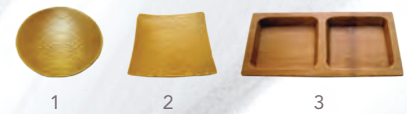

SOLID BAMBOO

REUSABLE
ACCESSORIES & MINI PLATES

ACCESSORIES & MINI PLATES

SKU	Description	Case
1 1751	2.4" Mini Round Plate	480/case
2 1753	2.4" Mini Square Plate	120/case
3 1750	4.6" Mini Divided Plate	500/case
4 1755	7" Mini 3 Comp. Divided Plate	120/case
5 1795	3.25" Salt & Shakers	600/case
6 1741	5.5" Dough Knife	50/case
7 1735	2.75" Set of 4 Pot Scrapers	400/case
8 3416	8" x 5" Rectangular Mini Wine Plate	32/case
9 7202	6" Square Mini Wine Plate	32/case
10 7203	7" x 6" Mini Wine Plate	32/case
11 1790	11"-22" Extendable Plate Rack	24/case