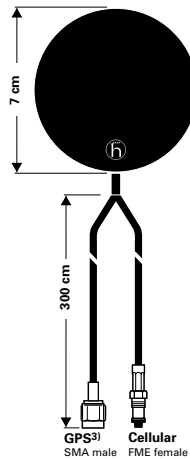

CELLULAR

AMPS: 824-894 MHz
GSM 900: 880 -960 MHz
GSM 1800: 1710-1880 MHz
GSM 1900: 1850-1990 MHz
UMTS: 1900-2170 MHz
Gain: 1,5 - 2,0 dBi