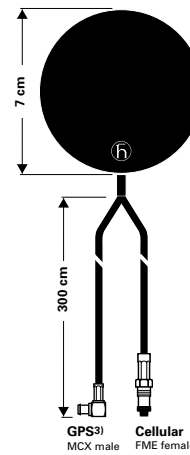

CELLULAR

AMPS: 824-894 MHz
GSM 900: 880 -960 MHz
GSM 1800: 1710-1880 MHz
GSM 1900: 1850-1990 MHz
UMTS: 1900-2170 MHz
Gain: 1,5 - 2,0 dBi