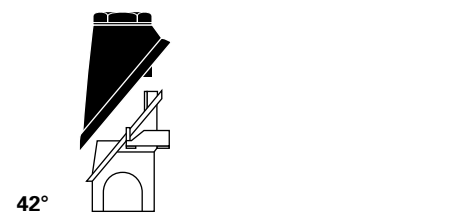

Antenna heads for M 18 x 0,75

MCA 4534

Special antenna head

For MCA ...

4570, 4571, 4590, 4670, 4690, 4 01 70,
2 01 70, 2 41 70, 7 40 99, 7 41 98,
9 15 41, 9 17 41

Ord. code 822 136-001

BMW: 5.. (E 34) Limousine

10°

MCA 45 W 201

Special antenna head

For MCA ...

4570, 4571, 4590, 4670, 4690, 4 01 70,
2 01 70, 2 41 70, 7 40 99, 7 41 98,
9 15 41, 9 17 41

Ord. code 822 195-003

MERCEDES BENZ: W 201 05.87 →

38°

MCA 45 W 202

Special antenna head

For MCA ...

4570, 4571, 4590, 4670, 4690, 4 01 70,
2 01 70, 2 41 70, 7 40 99, 7 41 98,
9 15 41, 9 17 41

Ord. code 823 151-001

MERCEDES BENZ: W 202 C-Class-Lim.

42°

MCA 4524

Special antenna head

For MCA ...

4570, 4571, 4590, 4670, 4690, 4 01 70,
2 01 70, 2 41 70, 7 40 99, 7 41 98,
9 15 41, 9 17 41

Ord. code 821 718-001

MERCEDES BENZ: W 124 Lim. → 08.88,
FORD: Scorpio Hatchback → 94

50°

MCA 45 S 124

Special antenna head

For MCA ...

4570, 4571, 4590, 4670, 4690, 4 01 70,
2 01 70, 2 41 70, 7 40 99, 7 41 98,
9 15 41, 9 17 41

Ord. code 822 197-003

MERCEDES BENZ: S 124 E-Class-T-Lim.
→ 03.96

61°

MCA 45 ACW 124

Special antenna head

For MCA ...

4570, 4571, 4590, 4670, 4690, 4 01 70,
2 01 70, 2 41 70, 7 40 99, 7 41 98,
9 15 41, 9 17 41

Ord. code 822 857-003

MERCEDES BENZ: A 124 E-Class-Cabrios
→ 97
C 124 E-Class-Coupés
→ 8.96
W 124 E-Class-Lim.
→ 5.95
V-Class
Vito

52°

MCA 45 W 210

Special antenna head

For MCA ...

4570, 4571, 4590, 4670, 4690, 4 01 70,
2 01 70, 2 41 70, 7 40 99, 7 41 98,
9 15 41, 9 17 41

Ord. code 823 288-001

MERCEDES BENZ: W 210 E-Class-Lim.
→ 06.96

38°

MCA 45 W 140

Special antenna head

For MCA ...

4570, 4571, 4590, 4670, 4690, 4 01 70,
2 01 70, 2 41 70, 7 40 99, 7 41 98,
9 15 41, 9 17 41

Ord. code 822 689-001

MERCEDES BENZ: W 140 S-Class-Lim.

48°

MCA 45 C 140

Special antenna head

For MCA ...

4570, 4571, 4590, 4670, 4690, 4 01 70,
2 01 70, 2 41 70, 7 40 99, 7 41 98,
9 15 41, 9 17 41

Ord. code 822 858-001

MERCEDES BENZ: C 140
S-Class-Coupés CL

48°