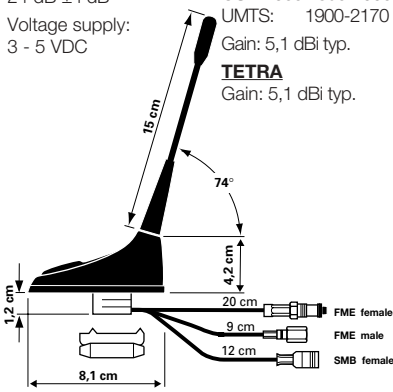

#### TETRA

Gain: 5,1 dBi typ.