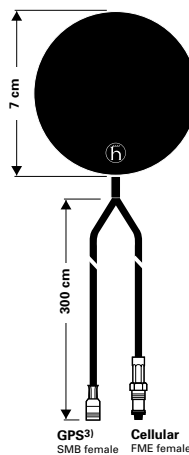

CELLULAR

AMPS: 824-894 MHz
GSM 900: 880 -960 MHz
GSM 1800: 1710-1880 MHz
GSM 1900: 1850-1990 MHz
UMTS: 1900-2170 MHz
Gain: 1,5 - 2,0 dBi