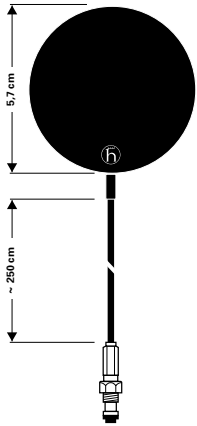

Cellular antennas

MCA 18 90 MP

Mini disc patch antenna

Ord. code 602 317-001

Re-use kit Ord. code 602 318-001

Gain ¹⁾:
0 dB (900 MHz)
0 dB (1800 MHz)

Load capacity:
max. 30 W

CELLULAR

AMPS: 824-894 MHz
GSM 900: 880 -960 MHz
GSM 1800: 1710-1880 MHz
GSM 1900: 1850-1990 MHz
UMTS: 1900-2170 MHz
VSWR ≤ 2.0