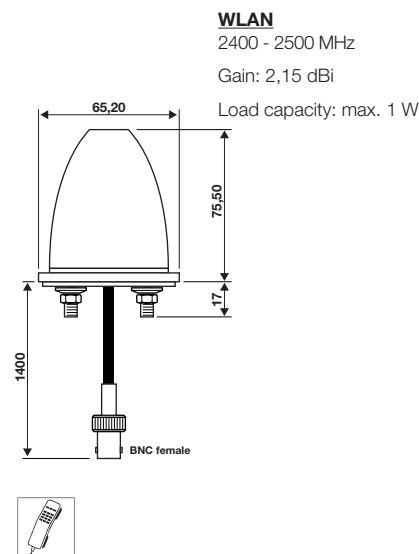

## Antenna heads for M 18 x 0,75