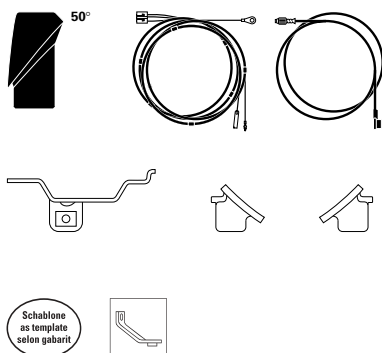

AUTA 74 F W 202

Mounting kit

MERCEDES BENZ: W 202
C-Class-Limousines

Ord. code 823 130-001

For basic model AUTA 6000 KE-F 474