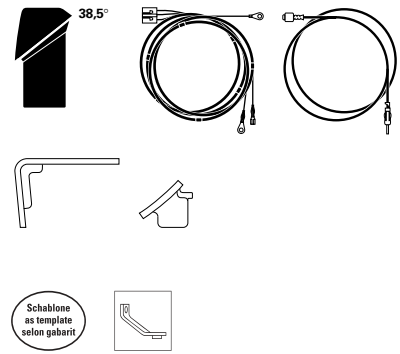

AUTA 74 F W 201/2

Mounting kit

MERCEDES BENZ: W 201 05.87 →

Ord. code 822 893-001

For basic model AUTA 6000 KE-F 10