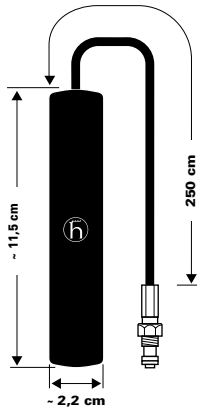

MCA 18 90 SLIM

Patch antenna

Ord. code. 602 311-001

Re-use kit Ord. code 602 316-001

Gain ¹⁾:
0 dB (900 MHz)
0 dB (1800 MHz)

Load capacity:
max. 30 W

CELLULAR

AMPS: 824-894 MHz
GSM 900: 880 -960 MHz
GSM 1800: 1710-1880 MHz
GSM 1900: 1850-1990 MHz
UMTS: 1900-2170 MHz
VSWR ≤ 2.0

MCA 18 90 SQ/250 MCA 18 90 SQ/500

Patch antenna

MCA 18 90 SQ/250

Ord. code 921 848-001

Cable length 250 cm

RG 174 (female)

MCA 18 90 SQ/500

Ord. code. 921 849-001

Cable length 500 cm

RG 58 (female)

Re-use kit Ord. code 602 309-001