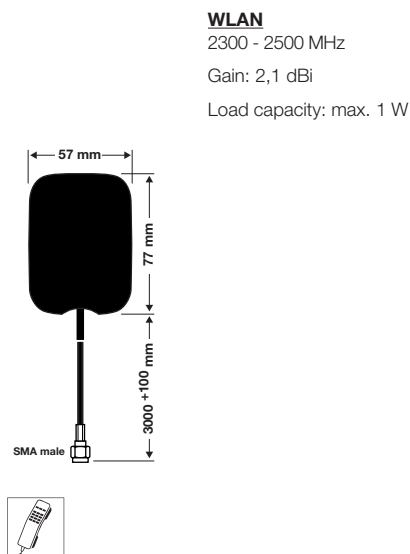

MCA 2400 PA/SMA/3.0

Patch antenna

Ord. code 602 399-001