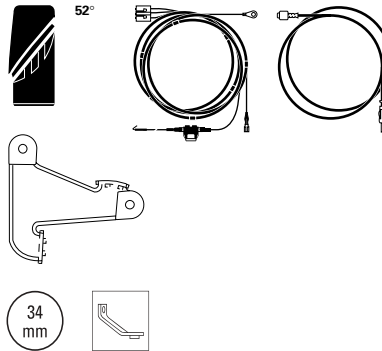

**Ord. code 822 890-001**

For basic model AUTA 6000 KE-F 10

**AUTA 77 F OSVA**

Mounting kit

 OPEL: Omega-, Vectra-, Astra-  
 Limousines, Senator B

**Ord. code 822 927-001**

For basic model AUTA 6000 KE-F 10