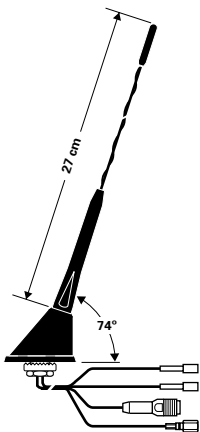

## Antenna heads for M 18 x 0,75