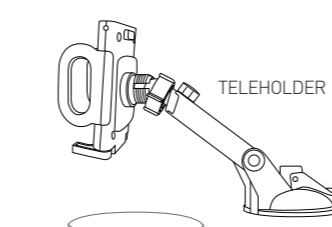

DE- BEDIENUNGSANLEITUNG

Paketinhalt

Hardwaregrundlagen