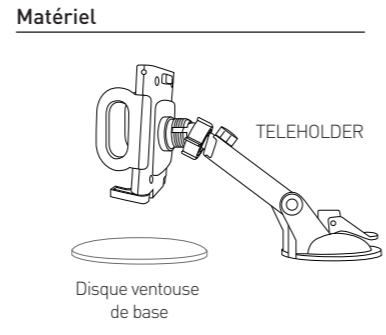

226 mm

EN- USER GUIDE

Hardware basics

How to use the TELEHOLDER

FR- GUIDE DE L'UTILISATEUR

Mode d'utilisation du Macally TELEHOLDER

Technical support

Warranty

610 mm

DE- BEDIENUNGSANLEITUNG

Paketinhalt

Hardwaregrundlagen

Benutzung des TELEHOLDER

ES- GUÍA DEL USUARIO

Base de hardware

Cómo utilizar el TELEHOLDER

Técnica Asistencia

Garantie

Front

NL- GEBRUIKSAANWIJZING

Basisinformatie over de hardware

Hoe gebruikt u de TELEHOLDER

IT- GUIDA UTENTE

Base hardware

Come utilizzare il TELEHOLDER

Back

Peripherals Printing Spec 印刷规格

Material: 105G 双铜纸

Inks: 单黑

Additional Process: 16 再加工

Notes: 16 弹指再加工

MACALLY