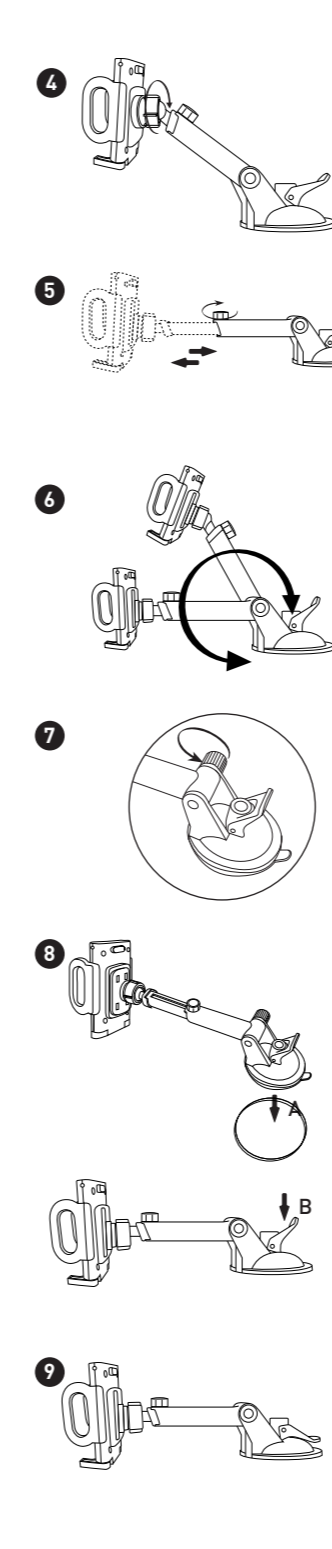

Back

Peripherals Printing Spec 印刷规格

Material: 105G 双铜纸

Inks: 单黑

Additional Process: 16 再加工

Notes: 16 弹指再加工

MACALLY