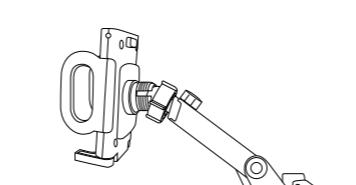

IT- GUIDA UTENTE

Base hardware