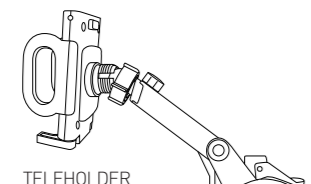

226 mm

EN- USER GUIDE

Hardware basics

How to use the TELEHOLDER