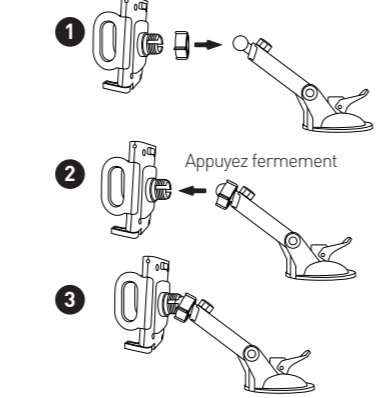

Mode d'utilisation du Macally TELEHOLDER

Technical support

Warranty

610 mm