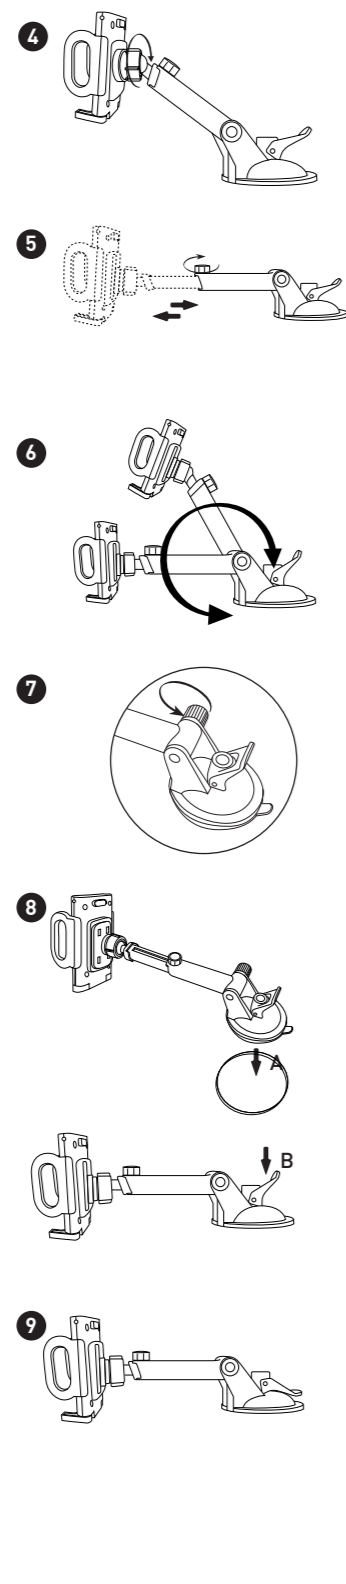

226 mm

EN- USER GUIDE

Hardware basics

How to use the TELEHOLDER

FR- GUIDE DE L'UTILISATEUR

Mode d'utilisation du Macally TELEHOLDER

Technical support

Warranty

610 mm