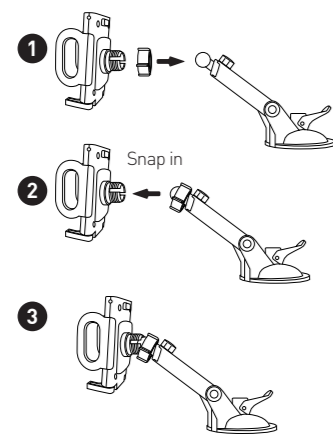

226 mm

EN- USER GUIDE

Hardware basics

How to use the TELEHOLDER

FR- GUIDE DE L'UTILISATEUR