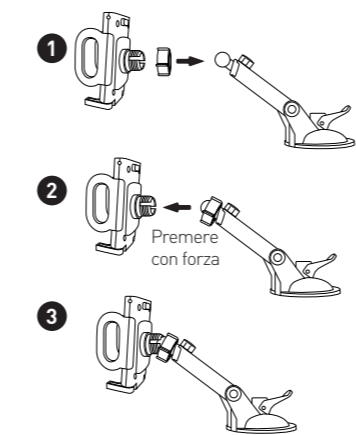

Come utilizzare il TELEHOLDER

Back

Peripherals Printing Spec 印刷规格

Material: 105G 双铜纸

Inks: 单黑

Additional Process: 16 再加工

Notes: 16 弹指再加工

MACALLY