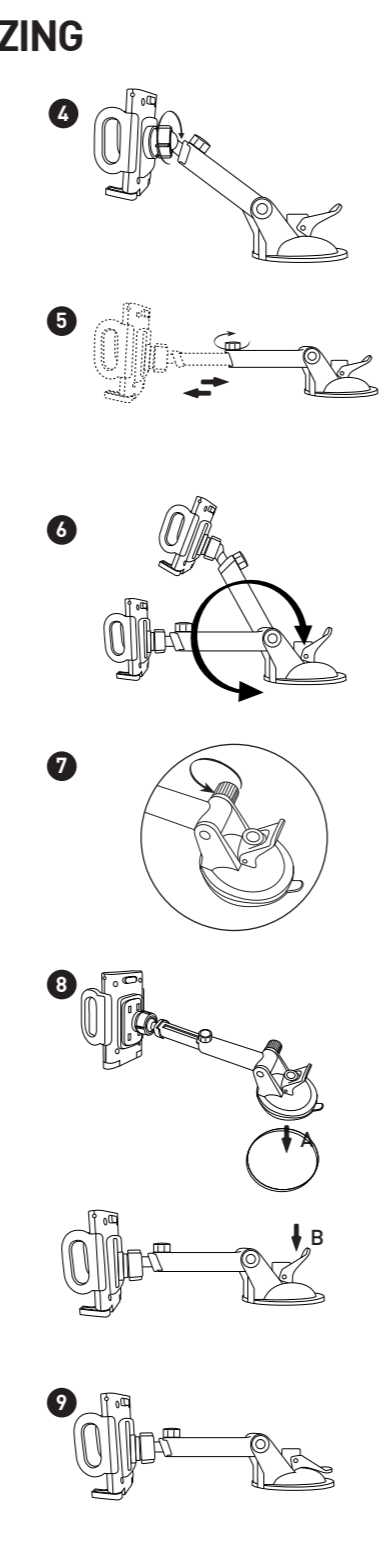

NL- GEBRUIKSAANWIJZING

Basisinformatie over de hardware

Hoe gebruikt u de TELEHOLDER

IT- GUIDA UTENTE

Base hardware

Come utilizzare il TELEHOLDER