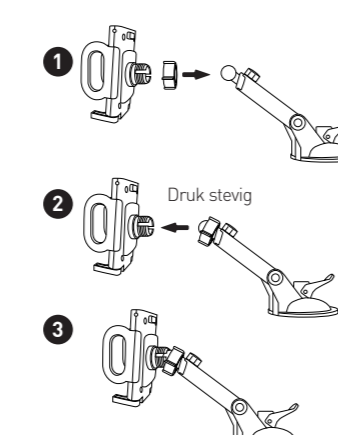

Hoe gebruikt u de TELEHOLDER