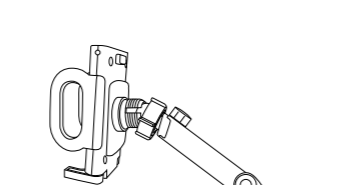

NL- GEBRUIKSAANWIJZING

Basisinformatie over de hardware