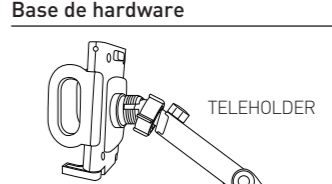

ES- GUÍA DEL USUARIO

Base de hardware