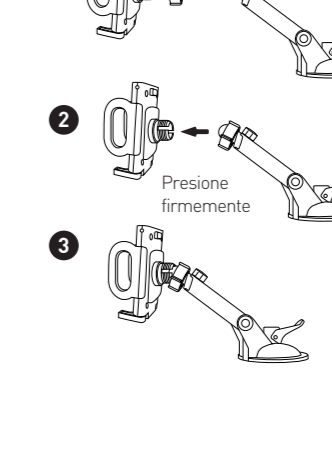

ES- GUÍA DEL USUARIO

Base de hardware

Cómo utilizar el TELEHOLDER

Técnica Asistencia

Garantie

Front