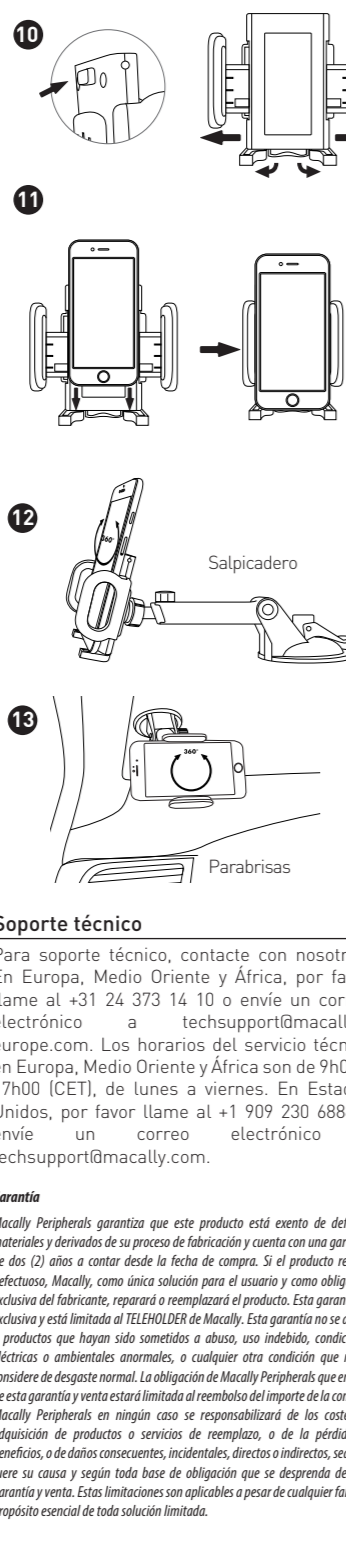

226 mm

EN- USER GUIDE

Hardware basics

How to use the TELEHOLDER

FR- GUIDE DE L'UTILISATEUR

Mode d'utilisation du Macally TELEHOLDER

Technical support

Warranty

610 mm

DE- BEDIENUNGSANLEITUNG

Paketinhalt

Hardwaregrundlagen

Benutzung des TELEHOLDER

ES- GUÍA DEL USUARIO

Base de hardware

Cómo utilizar el TELEHOLDER

Técnica Asistencia

Garantie

Front

NL- GEBRUIKSAANWIJZING

Basisinformatie over de hardware

Hoe gebruikt u de TELEHOLDER

IT- GUIDA UTENTE

Base hardware

Come utilizzare il TELEHOLDER

Back

Peripherals Printing Spec 印刷规格

Material: 105G 双铜纸

Inks: 单黑

Additional Process: 16 再加工

Notes: 16 弹指再加工

MACALLY