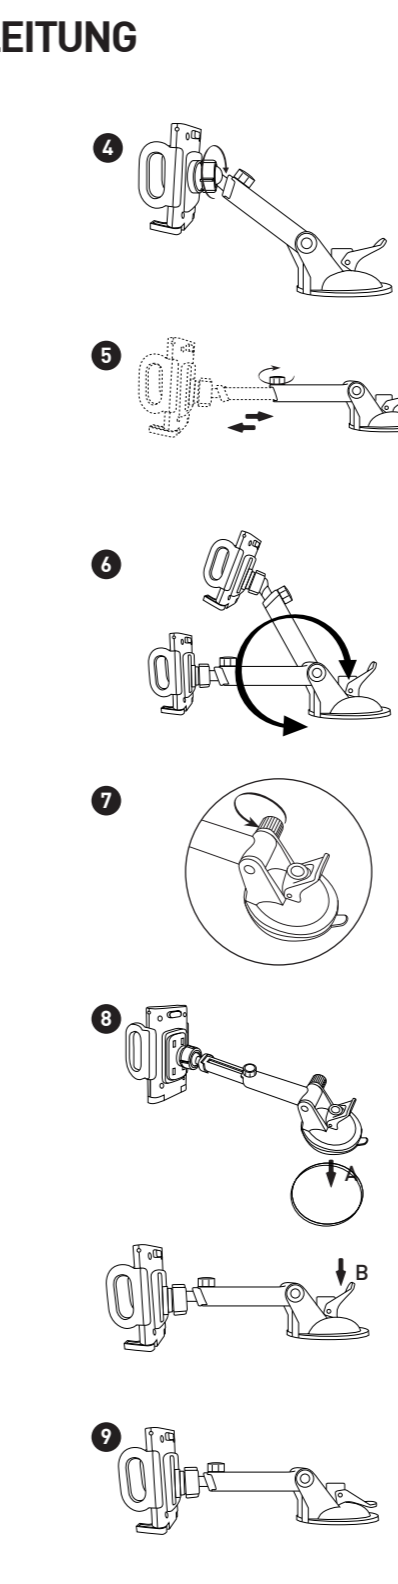

DE- BEDIENUNGSANLEITUNG

Paketinhalt

Hardwaregrundlagen

Benutzung des TELEHOLDER

ES- GUÍA DEL USUARIO

Base de hardware

Cómo utilizar el TELEHOLDER

Técnica Asistencia

Garantie

Front