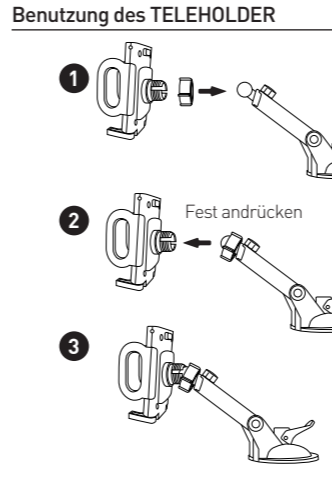

Benutzung des TELEHOLDER