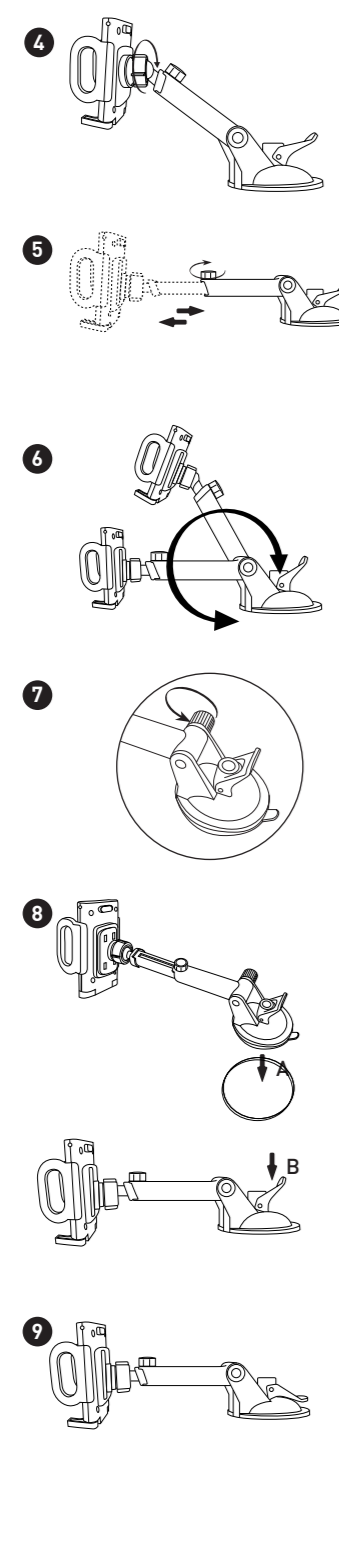

226 mm

EN- USER GUIDE

Hardware basics

How to use the TELEHOLDER

FR- GUIDE DE L'UTILISATEUR

Mode d'utilisation du Macally TELEHOLDER

Technical support

Warranty

610 mm

DE- BEDIENUNGSANLEITUNG

Paketinhalt

Hardwaregrundlagen

Benutzung des TELEHOLDER

ES- GUÍA DEL USUARIO

Base de hardware

Cómo utilizar el TELEHOLDER

Técnica Asistencia

Garantie

Front

NL- GEBRUIKSAANWIJZING

Basisinformatie over de hardware

Hoe gebruikt u de TELEHOLDER

IT- GUIDA UTENTE

Base hardware

Come utilizzare il TELEHOLDER

Back

Peripherals Printing Spec 印刷规格

Material: 105G 双铜纸

Inks: 单黑

Additional Process: 16 再加工

Notes: 16 弹指再加工

MACALLY