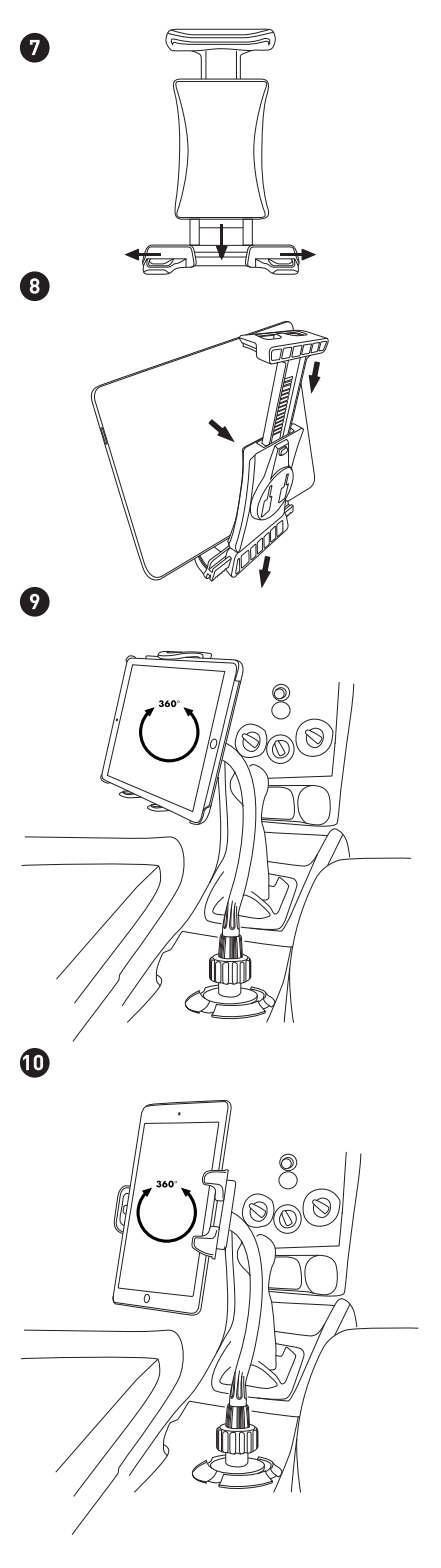

Soporte técnico
Para soporte técnico, en Europa, Medio Oriente y África por favor llame al +31 24 373 14 10 o envíe un correo electrónico a techsupport@macally-europe.com. Los horarios del servicio técnico en Europa, Medio Oriente y África son de 9h00 a 17h00 (CET), de lunes a viernes. En Estados Unidos, por favor llame al +1 909 230 6888 o envíe un correo electrónico a techsupport@macally.com.

NL- GEBRUIKSAANWIJZING
Hartelijk dank voor het aanschaffen van de Macally MCUPTABPRO. De Macally MCUPTABPRO is een volledig instelbaar houder voor in de bekerhouder waarmee u uw iPad of tablet kunt gebruiken voor navigatie of het vermaken van uw passagiers. De houder past alle iPad's en tablets, en ook elke iPhone of smartphone met een breedte tussen 96 en 203 mm (met of zonder beschermhoes). De zachte bekleding van de houder zorgt voor een stevige grip en beschermt uw iPad of tablet tegen krassen. De superlange verstelbare basis van 30 cm en de 360 graden draaibare houder brengen uw iPad of tablet binnen handbereik en bieden de beste kijkhoek. De Macally MCUPTABPRO heeft een verstelbare basis waarmee hij in bekerhouders met een breedte van 64 tot 83 mm past.