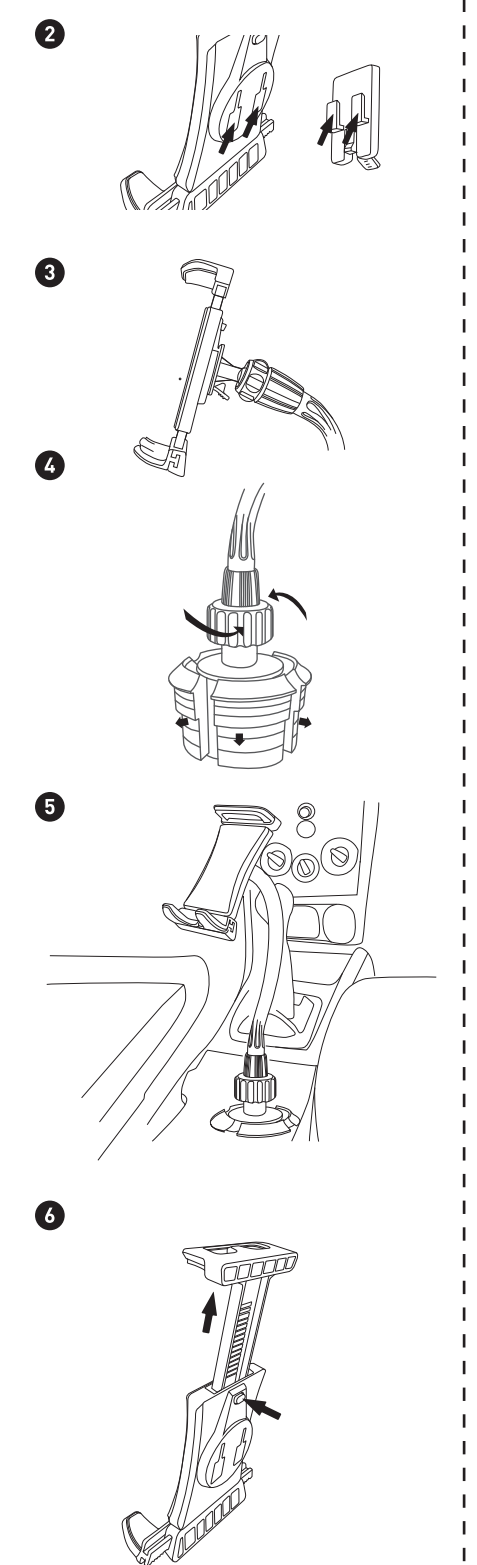

226 mm

EN- USER GUIDE

Package contents
• MCUPTABPRO
• User guide

Hardware basics

FR- GUIDE DE L'UTILISATEUR
Merci d'avoir acheté le support de fixation sur porte-gobelets de voiture réglable Macally MCUPTABPRO. Le Macally MCUPTABPRO est un support de fixation sur porte-gobelets entièrement réglable qui vous permet d'utiliser votre iPad/tablette pour la navigation et pour divertir les passagers. Le support peut accueillir n'importe quel iPad/tablette et iPhone/smartphone mesurant entre 96 mm et 203 mm de large (avec/sans étui de protection). Le rembourrage souple du support permet une saisie sûre et protège votre iPad/tablette des rayures. Le très long bras réglable de 30 cm et le support pivotant à 360 degrés permettent d'atteindre votre iPad/tablette de tout moment et de protéger du meilleur angle de vue. Le Macally MCUPTABPRO est équipé d'une base réglable afin de s'adapter aux porte-gobelets mesurant 64 mm à 83 mm de large.

Technical support
For technical support in Europe, Middle East and Africa, please call to +31 24 373 14 10 or email to techsupport@macally-europe.com. Technical support hours in Europe, Middle East and Africa are from 9h00 to 17h00 (CET), from Monday to Friday. In USA, please call to +1 909 230 6888 or email to techsupport@macally.com.