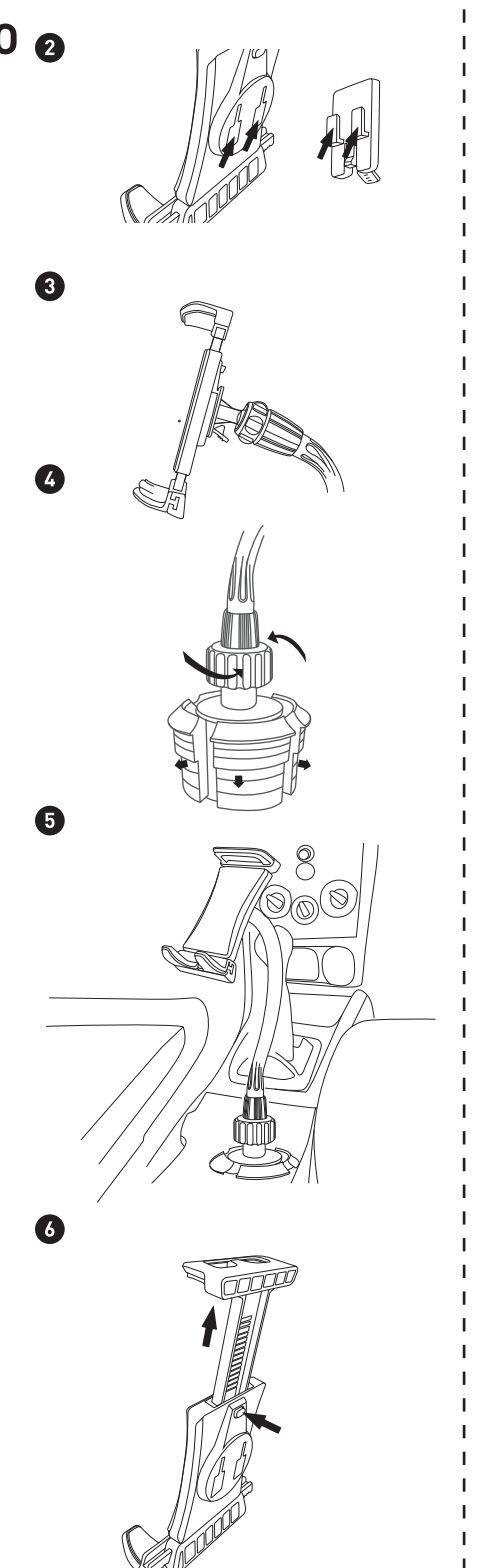

Soporte técnico
Para soporte técnico, en Europa, Medio Oriente y África por favor llame al +31 24 373 14 10 o envíe un correo electrónico a techsupport@macally-europe.com. Los horarios del servicio técnico en Europa, Medio Oriente y África son de 9h00 a 17h00 (CET), de lunes a viernes. En Estados Unidos, por favor llame al +1 909 230 6888 o envíe un correo electrónico a techsupport@macally.com.

NL- GEBRUIKSAANWIJZING
Hartelijk dank voor het aanschaffen van de Macally MCUPTABPRO. De Macally MCUPTABPRO is een volledig instelbaar houder voor in de bekerhouder waarmee u uw iPad of tablet kunt gebruiken voor navigatie of het vermaken van uw passagiers. De houder past alle iPad's en tablets, en ook elke iPhone of smartphone met een breedte tussen 96 en 203 mm (met of zonder beschermhoes). De zachte bekleding van de houder zorgt voor een stevige grip en beschermt uw iPad of tablet tegen krassen. De superlange verstelbare basis van 30 cm en de 360 graden draaibare houder brengen uw iPad of tablet binnen handbereik en bieden de beste kijkhoek. De Macally MCUPTABPRO heeft een verstelbare basis waarmee hij in bekerhouders met een breedte van 64 tot 83 mm past.