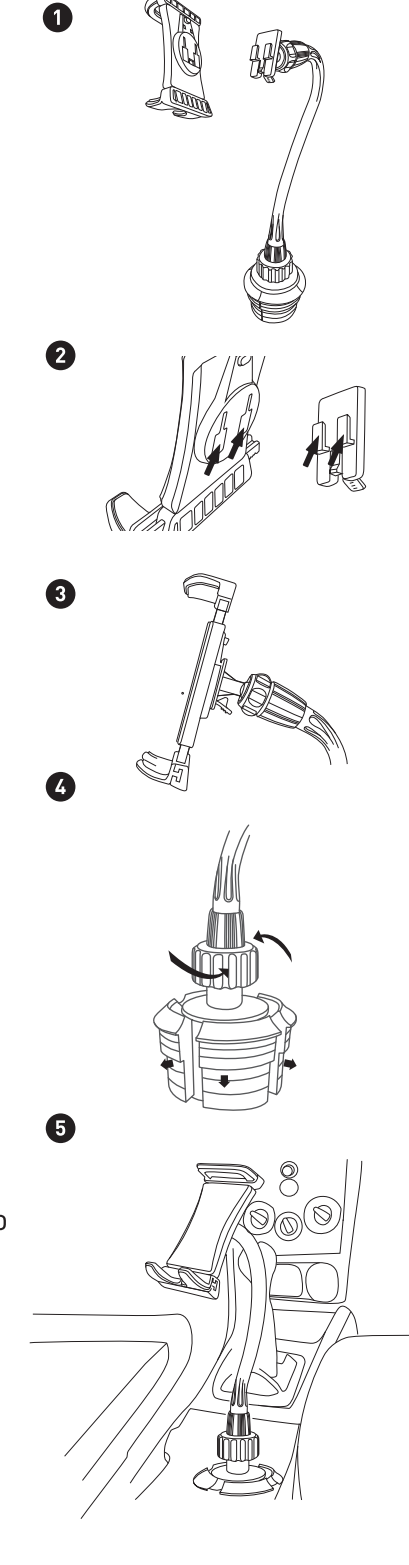

NL- GEBRUIKSAANWIJZING
Hartelijk dank voor het aanschaffen van de Macally MCUPTABPRO. De Macally MCUPTABPRO is een volledig instelbaar houder voor in de bekerhouder waarmee u uw iPad of tablet kunt gebruiken voor navigatie of het vermaken van uw passagiers. De houder past alle iPad's en tablets, en ook elke iPhone of smartphone met een breedte tussen 96 en 203 mm (met of zonder beschermhoes). De zachte bekleding van de houder zorgt voor een stevige grip en beschermt uw iPad of tablet tegen krassen. De superlange verstelbare basis van 30 cm en de 360 graden draaibare houder brengen uw iPad of tablet binnen handbereik en bieden de beste kijkhoek. De Macally MCUPTABPRO heeft een verstelbare basis waarmee hij in bekerhouders met een breedte van 64 tot 83 mm past.

IT- GUIDA UTENTE
Grazie per aver acquistato il MCUPTABPRO Macally. MCUPTABPRO Macally è un supporto per tablet e smartphone completamente regolabile che permette di usare il vostro iPad/tablet per la navigazione o per intrattenere i passeggeri. Il supporto si adatta a ogni iPad/tablet, e anche a iPhone/smartphone, con dimensioni tra 96 mm e 203 mm (con o senza custodia protettiva). Il cuscinetto morbido del supporto fornisce una presa sicura e protegge da graffi il vostro iPad/tablet. Il collo regolabile extra-lungo da 30 cm e il supporto con un angolo di rotazione di 360° mettono a portata di mano il vostro iPad/tablet e offrono il miglior angolo di visione. MCUPTABPRO Macally ha una base espandibile per adattarsi a portabicchieri con una larghezza tra 64 mm e 83 mm.

DE- BEDIENUNGSANLEITUNG
Vielen Dank für den Erwerb des Macally MCUPTABPRO. Macally MCUPTABPRO ist eine voll verstellbare Kfz-Halterung im Getränkehalter, mit der Sie Ihr iPad/Tablet als Navigi- und zur Unterhaltung der Mitfahrer verwenden können. Die Halterung ist mit jedem iPad/Tablet sowie iPhone/Smartphone mit einer Breite von 96 mm bis 203 mm kompatibel (mit/ohne Schutzhülle). Die weiche Polsterung an der Halterung sorgt für sicheren Halt und schützt Ihr iPad/Tablet vor Kratzern. Die um 360 Grad drehbare Halterung mit dem 30 cm- extralangen verstellbaren Arm bringt Ihr iPad/Tablet in Reichweite und sorgt für den optimalen Betrachtungswinkel. Die Macally MCUPTABPRO verfügt über eine erweiterbare Befestigungsplatte für Kfz-Getränkehalter mit einer Breite von 64 mm bis 83 mm.