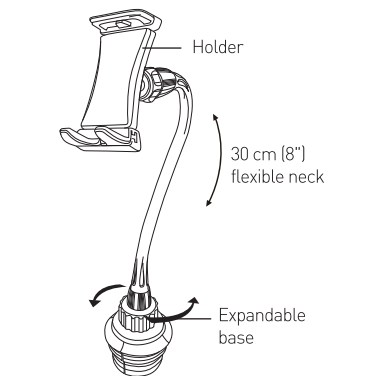

226 mm

EN- USER GUIDE

Package contents
• MCUPTABPRO
• User guide

Hardware basics

FR- GUIDE DE L'UTILISATEUR
Merci d'avoir acheté le support de fixation sur porte-gobelets de voiture réglable Macally MCUPTABPRO. Le Macally MCUPTABPRO est un support de fixation sur porte-gobelets entièrement réglable qui vous permet d'utiliser votre iPad/tablette pour la navigation et pour divertir les passagers. Le support peut accueillir n'importe quel iPad/tablette et iPhone/smartphone mesurant entre 96 mm et 203 mm de large (avec/sans étui de protection). Le rembourrage souple du support permet une saisie sûre et protège votre iPad/tablette des rayures. Le très long bras réglable de 30 cm et le support pivotant à 360 degrés permettent d'atteindre votre iPad/tablette de tout moment et de protéger du meilleur angle de vue. Le Macally MCUPTABPRO est équipé d'une base réglable afin de s'adapter aux porte-gobelets mesurant 64 mm à 83 mm de large.

Technical support
For technical support in Europe, Middle East and Africa, please call to +31 24 373 14 10 or email to techsupport@macally-europe.com. Technical support hours in Europe, Middle East and Africa are from 9h00 to 17h00 (CET), from Monday to Friday. In USA, please call to +1 909 230 6888 or email to techsupport@macally.com.