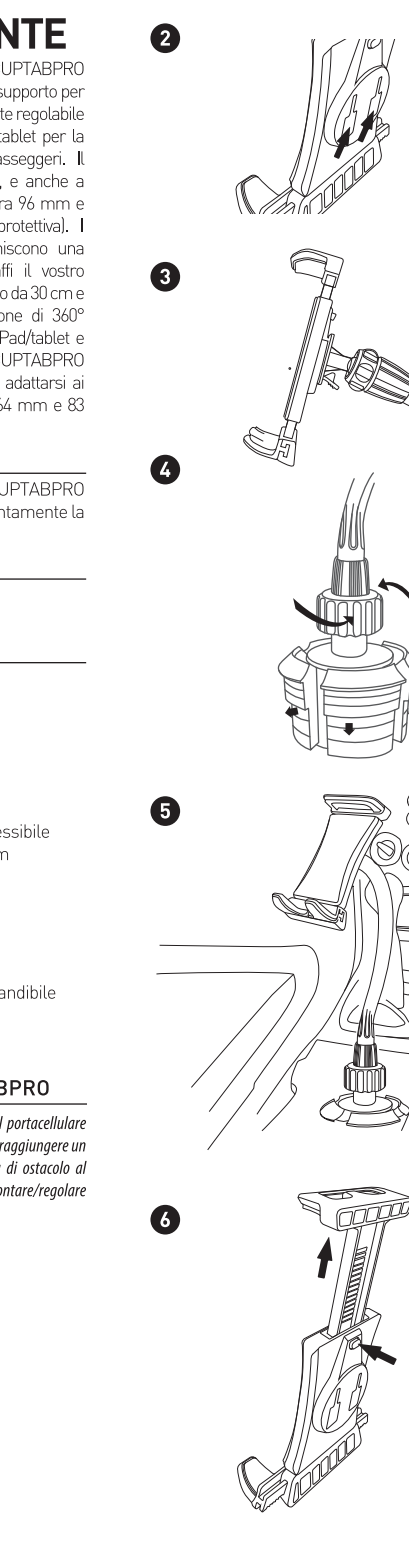

ES- GUÍA DEL USUARIO
Gracias por adquirir el soporte MCUPTABPRO de Macally. El soporte Macally MCUPTABPRO, diseñado para el portabebidas del coche, es totalmente ajustable y permite utilizar el iPad/tablet para la navegación y para el entretenimiento de los pasajeros. El soporte puede sujetar cualquier iPad/tablet o iPhone/smartphone con una anchura de entre 96 mm y 203 mm (con o sin funda protectora). El acabado acolchado del soporte proporciona un agarre seguro y protege el iPad/tablet de los arañazos. Con un cuello ajustable superlargo de 30 cm y capacidad de rotación de 360 grados, el soporte pone al alcance el iPad/tablet y ofrece el mejor ángulo de visión. El MCUPTABPRO de Macally presenta una base extensible para adaptarse a los portabebidas de coche de entre 64 mm y 83 mm de ancho.