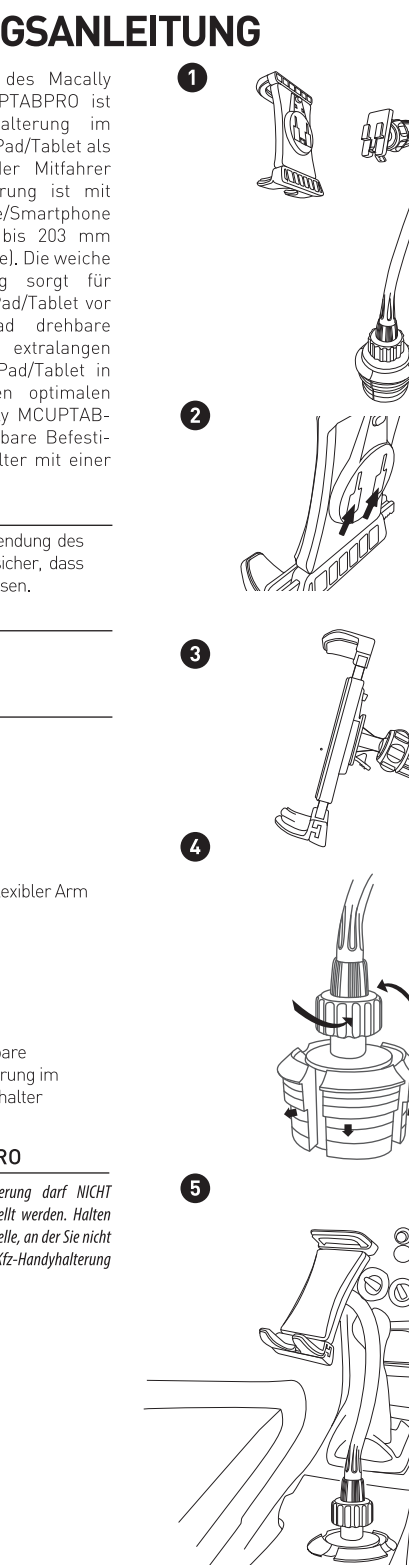

ES- GUÍA DEL USUARIO
Gracias por adquirir el soporte MCUPTABPRO de Macally. El soporte Macally MCUPTABPRO, diseñado para el portabebidas del coche, es totalmente ajustable y permite utilizar el iPad/tablet para la navegación y para el entretenimiento de los pasajeros. El soporte puede sujetar cualquier iPad/tablet o iPhone/smartphone con una anchura de entre 96 mm y 203 mm (con o sin funda protectora). El acabado acolchado del soporte proporciona un agarre seguro y protege el iPad/tablet de los arañazos. Con un cuello ajustable superlargo de 30 cm y capacidad de rotación de 360 grados, el soporte pone al alcance el iPad/tablet y ofrece el mejor ángulo de visión. El MCUPTABPRO de Macally presenta una base extensible para adaptarse a los portabebidas de coche de entre 64 mm y 83 mm de ancho.