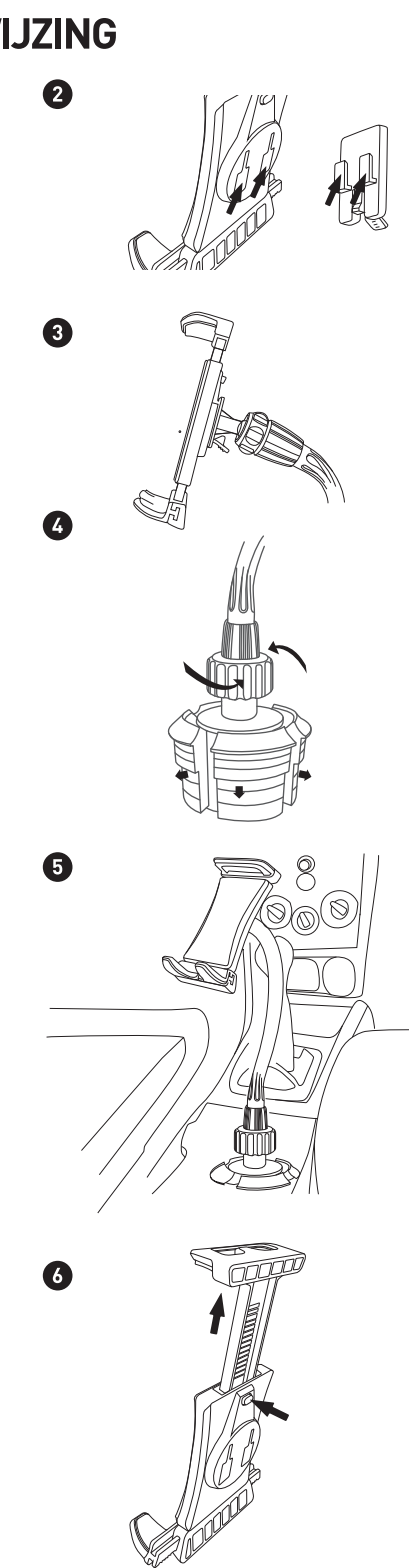

IT- GUIDA UTENTE
Grazie per aver acquistato il MCUPTABPRO Macally. MCUPTABPRO Macally è un supporto per tablet e smartphone completamente regolabile che permette di usare il vostro iPad/tablet per la navigazione o per intrattenere i passeggeri. Il supporto si adatta a ogni iPad/tablet, e anche a iPhone/smartphone, con dimensioni tra 96 mm e 203 mm (con o senza custodia protettiva). Il cuscinetto morbido del supporto fornisce una presa sicura e protegge da graffi il vostro iPad/tablet. Il collo regolabile extra-lungo da 30 cm e il supporto con un angolo di rotazione di 360° mettono a portata di mano il vostro iPad/tablet e offrono il miglior angolo di visione. MCUPTABPRO Macally ha una base espandibile per adattarsi a portabicchieri con una larghezza tra 64 mm e 83 mm.