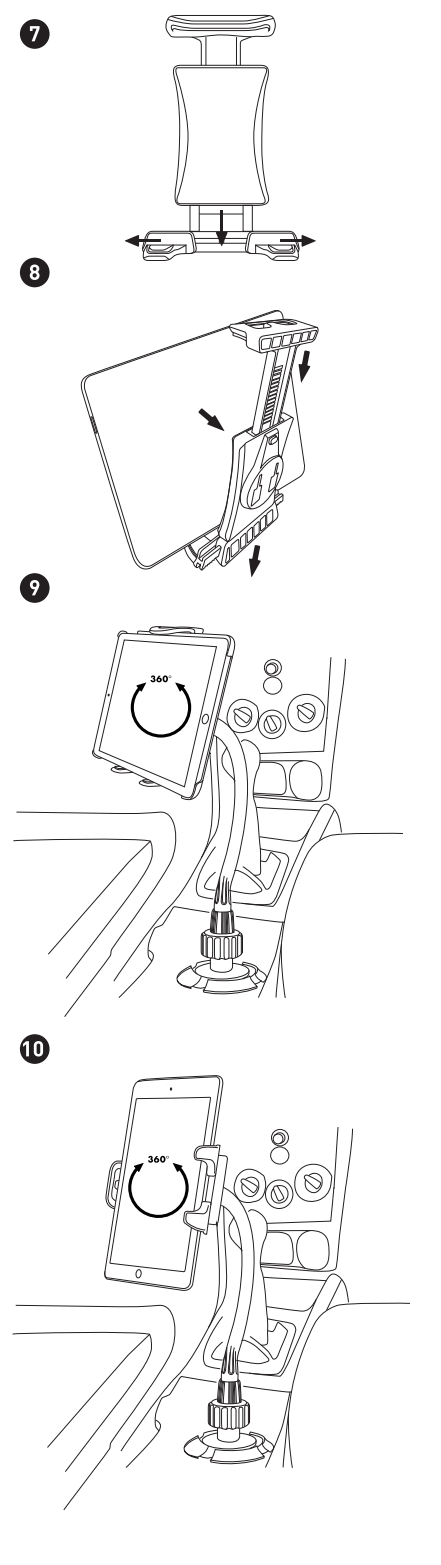

226 mm

EN- USER GUIDE

Package contents
• MCUPTABPRO
• User guide

Hardware basics

FR- GUIDE DE L'UTILISATEUR
Merci d'avoir acheté le support de fixation sur porte-gobelets de voiture réglable Macally MCUPTABPRO. Le Macally MCUPTABPRO est un support de fixation sur porte-gobelets entièrement réglable qui vous permet d'utiliser votre iPad/tablette pour la navigation et pour divertir les passagers. Le support peut accueillir n'importe quel iPad/tablette et iPhone/smartphone mesurant entre 96 mm et 203 mm de large (avec/sans étui de protection). Le rembourrage souple du support permet une saisie sûre et protège votre iPad/tablette des rayures. Le très long bras réglable de 30 cm et le support pivotant à 360 degrés permettent d'atteindre votre iPad/tablette de tout moment et de protéger du meilleur angle de vue. Le Macally MCUPTABPRO est équipé d'une base réglable afin de s'adapter aux porte-gobelets mesurant 64 mm à 83 mm de large.

Technical support
For technical support in Europe, Middle East and Africa, please call to +31 24 373 14 10 or email to techsupport@macally-europe.com. Technical support hours in Europe, Middle East and Africa are from 9h00 to 17h00 (CET), from Monday to Friday. In USA, please call to +1 909 230 6888 or email to techsupport@macally.com.