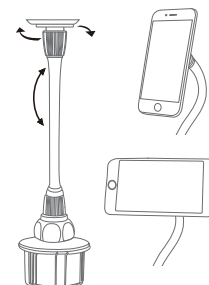

3

Garantie

Copyright © 2017 Macally Peripherals