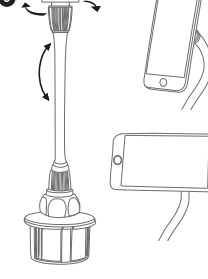

EN- USER GUIDE

Package contents

Technical support

Hardware basics

How to use the MCUPMAG

1

2

3

Warranty

Copyright © 2017 Macally Peripherals

FR- GUIDE DE L'UTILISATEUR

Contenu de l'emballage

Support technique

Caractéristiques techniques

Mode d'utilisation du MCUPMAG

1

2

3

Garantie

Copyright © 2017 Macally Peripherals

DE- BEDIENUNGSANLEITUNG

Lieferumfang

Technische Assistenz

Hardwaregrundlagen

Benutzung des MCUPMAG

1

2

3

Gewährleistung

Copyright © 2017 Macally Peripherals