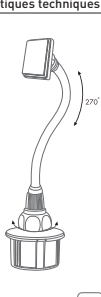

FR- GUIDE DE L'UTILISATEUR

Contenu de l'emballage

Support technique

Caractéristiques techniques