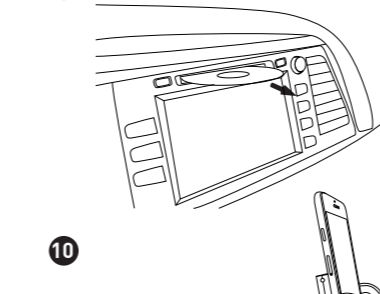

Come utilizzare il MCDHOLDER

Assistenza tecnica

Garanzia

Back

MACALLY

Peripherals Printing Spec 印刷規格	
Model: MCDOLDER user's guide	
Material: Spec: 105G 双铜纸	
Color: 单黑	
Additional Process: 覆膜加工	
Pages: 10	
Note: 弹簧摺 再对摺