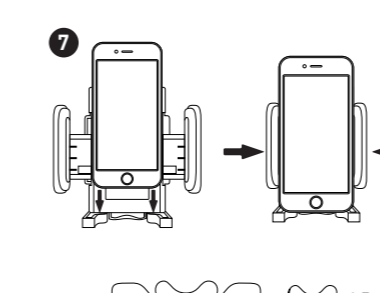

Come utilizzare il MCDHOLDER

Assistenza tecnica

Garanzia

Back

MACALLY

Peripherals Printing Spec 印刷規格	
Model: MCDOLDER user's guide	
Material: Spec: 105G 双铜纸	
Color: 单黑	
Additional Process: 覆膜加工	
Pages: 10	
Note: 弹簧摺 再对摺