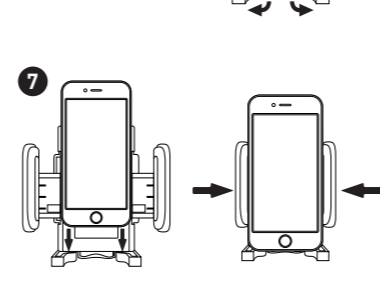

Mode d'utilisation du Macally MCDHOLDER

Support technique

Garantie

DE- BEDIENUNGSANLEITUNG

Paketinhalt

- MCDHOLDER
- Bedienungsanleitung