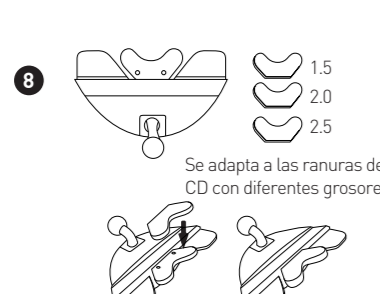

NL- GEBRUIKSAANWIJZING

Inhoud van de verpakking

- MCDHOLDER
- Gebruikershandleiding