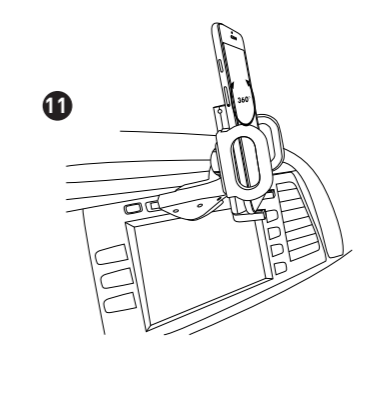

Benutzung des MCDHOLDER

ES- GUÍA DEL USUARIO

Contenido del paquete

- MCDHOLDER
- Guía del usuario

Base de hardware