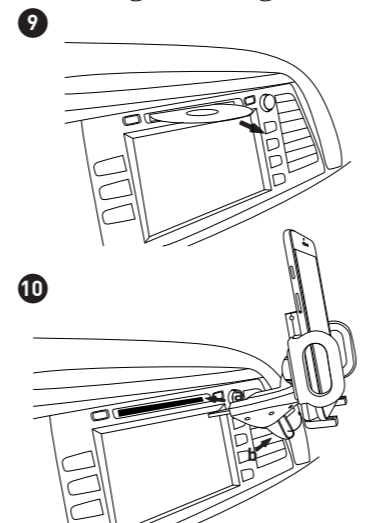

Mode d'utilisation du Macally MCDHOLDER

Support technique

Garantie

DE- BEDIENUNGSANLEITUNG

Paketinhalt

- MCDHOLDER
- Bedienungsanleitung

Hardwaregrundlagen