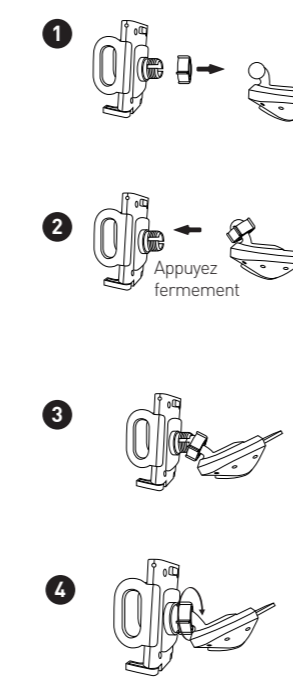

Mode d'utilisation du Macally MCDHOLDER

Support technique

Garantie

DE- BEDIENUNGSANLEITUNG

Paketinhalt

- MCDHOLDER
- Bedienungsanleitung

Hardwaregrundlagen