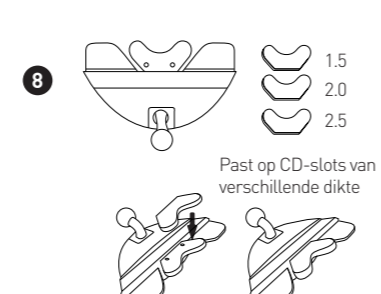

Hoe gebruikt u de MCDHOLDER

IT- GUIDA UTENTE

Contenuto della confezione

- MCDHOLDER
- Guida Utente