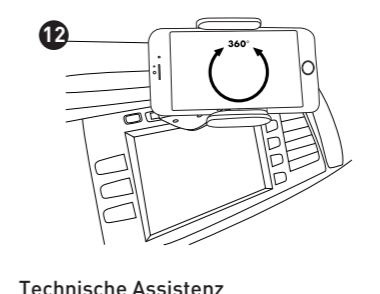

Benutzung des MCDHOLDER

ES- GUÍA DEL USUARIO

Contenido del paquete

- MCDHOLDER
- Guía del usuario