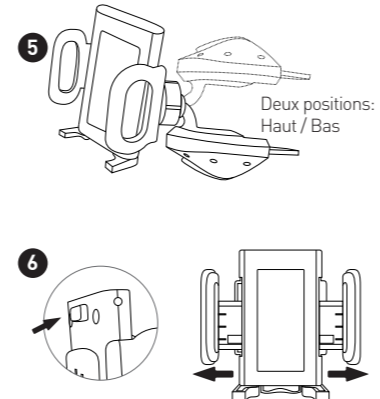

Mode d'utilisation du Macally MCDHOLDER

Support technique

Garantie

DE- BEDIENUNGSANLEITUNG

Paketinhalt

- MCDHOLDER
- Bedienungsanleitung

Hardwaregrundlagen