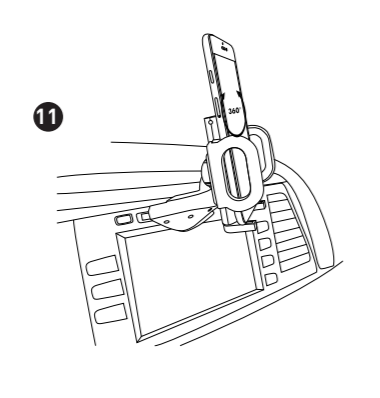

NL- GEBRUIKSAANWIJZING

Inhoud van de verpakking

- MCDHOLDER
- Gebruikershandleiding

Basisinformatie over de hardware