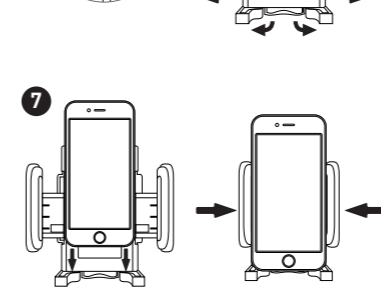

Benutzung des MCDHOLDER

ES- GUÍA DEL USUARIO

Contenido del paquete

- MCDHOLDER
- Guía del usuario