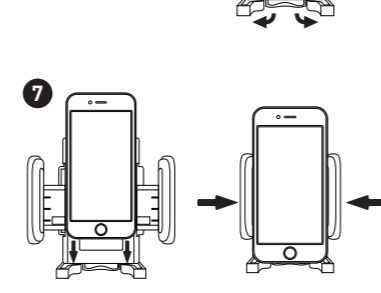

Hoe gebruikt u de MCDHOLDER

IT- GUIDA UTENTE

Contenuto della confezione

- MCDHOLDER
- Guida Utente