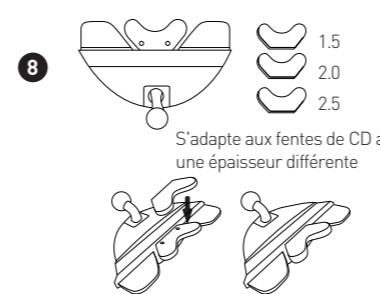

Mode d'utilisation du Macally MCDHOLDER

Support technique

Garantie

DE- BEDIENUNGSANLEITUNG

Paketinhalt

- MCDHOLDER
- Bedienungsanleitung