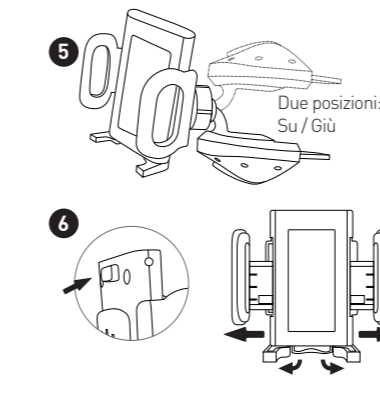

Come utilizzare il MCDHOLDER

Assistenza tecnica

Garanzia

Back

MACALLY

Peripherals Printing Spec 印刷規格	
Model: MCDOLDER user's guide	
Material: Spec: 105G 双铜纸	
Color: 单黑	
Additional Process: 覆膜加工	
Pages: 10	
Note: 弹簧摺 再对摺