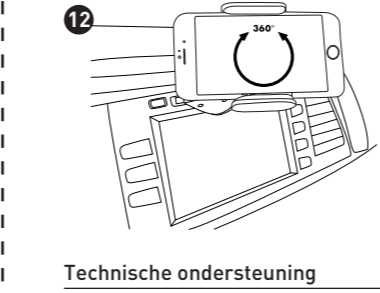

Hoe gebruikt u de MCDHOLDER

IT- GUIDA UTENTE

Contenuto della confezione

- MCDHOLDER
- Guida Utente