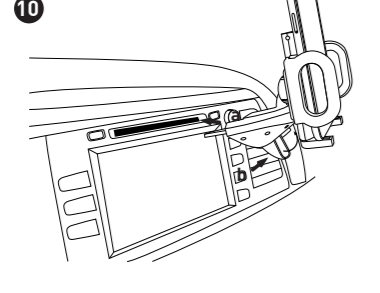

NL- GEBRUIKSAANWIJZING

Inhoud van de verpakking

- MCDHOLDER
- Gebruikershandleiding