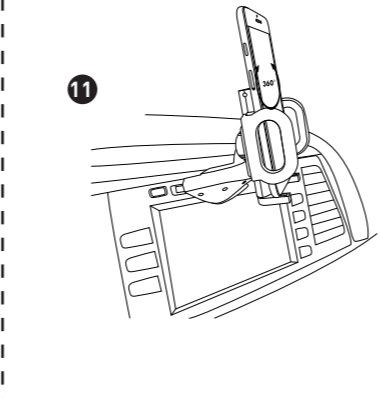

Hoe gebruikt u de MCDHOLDER

IT- GUIDA UTENTE

Contenuto della confezione

- MCDHOLDER
- Guida Utente

Base hardware