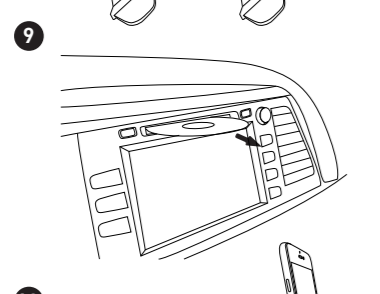

NL- GEBRUIKSAANWIJZING

Inhoud van de verpakking

- MCDHOLDER
- Gebruikershandleiding