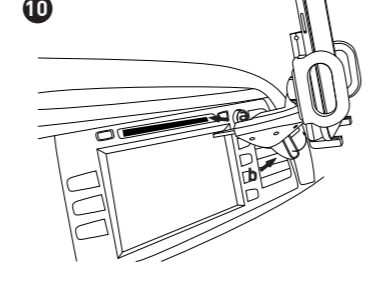

Hoe gebruikt u de MCDHOLDER

IT- GUIDA UTENTE

Contenuto della confezione

- MCDHOLDER
- Guida Utente