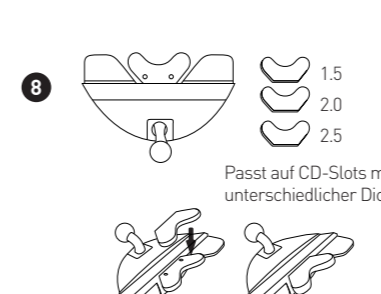

Benutzung des MCDHOLDER

ES- GUÍA DEL USUARIO

Contenido del paquete

- MCDHOLDER
- Guía del usuario