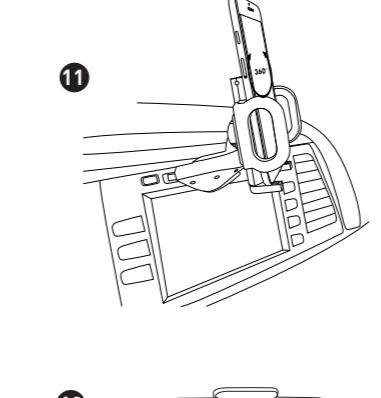

Come utilizzare il MCDHOLDER

Assistenza tecnica

Garanzia

Back

MACALLY

Peripherals Printing Spec 印刷規格	
Model: MCDOLDER user's guide	
Material: Spec: 105G 双铜纸	
Color: 单黑	
Additional Process: 覆膜加工	
Pages: 10	
Note: 弹簧摺 再对摺