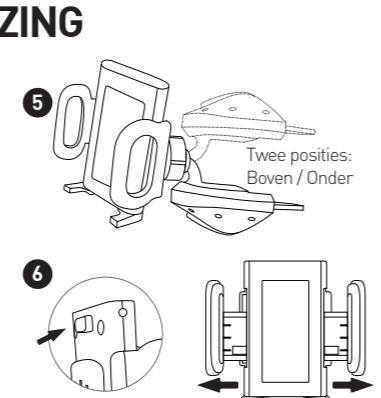

Hoe gebruikt u de MCDHOLDER

IT- GUIDA UTENTE

Contenuto della confezione

- MCDHOLDER
- Guida Utente

Base hardware