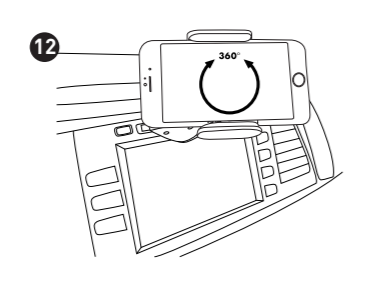

NL- GEBRUIKSAANWIJZING

Inhoud van de verpakking

- MCDHOLDER
- Gebruikershandleiding