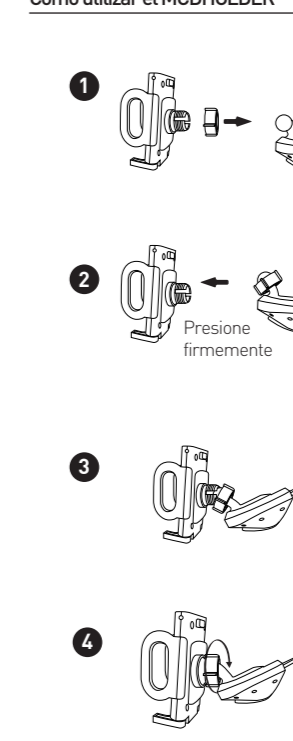

Cómo utilizar el MCDHOLDER

Técnica Asistencia

Garantía

Front

226 mm