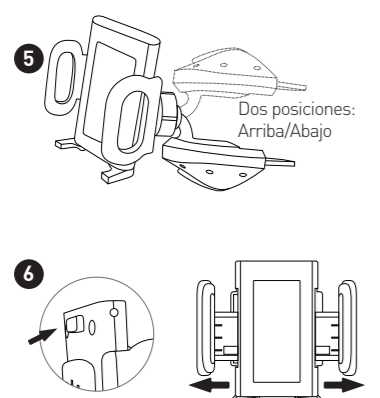

NL- GEBRUIKSAANWIJZING

Inhoud van de verpakking

- MCDHOLDER
- Gebruikershandleiding

Basisinformatie over de hardware