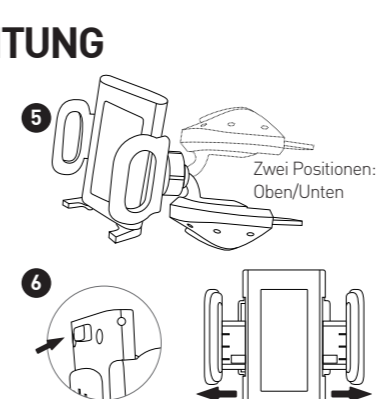

Benutzung des MCDHOLDER

ES- GUÍA DEL USUARIO

Contenido del paquete

- MCDHOLDER
- Guía del usuario

Base de hardware