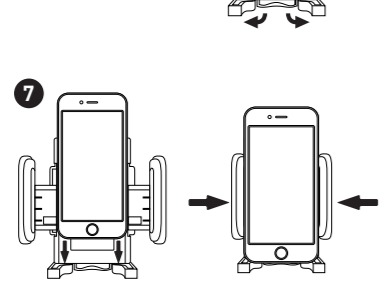

NL- GEBRUIKSAANWIJZING

Inhoud van de verpakking

- MCDHOLDER
- Gebruikershandleiding