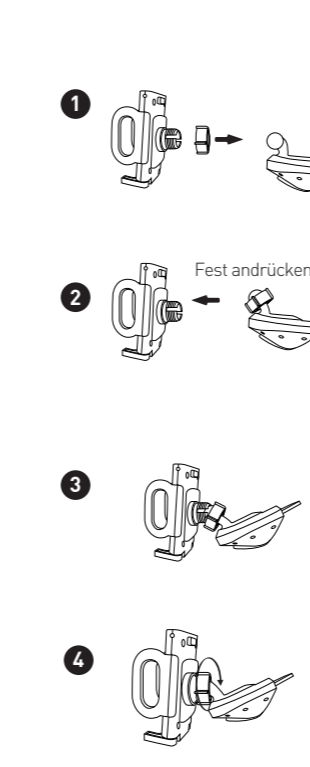

Benutzung des MCDHOLDER

ES- GUÍA DEL USUARIO

Contenido del paquete

- MCDHOLDER
- Guía del usuario

Base de hardware