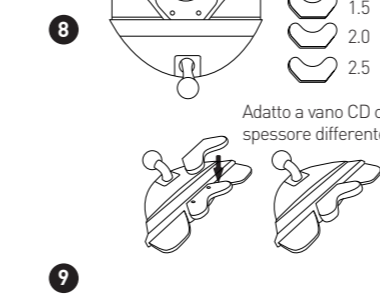

Come utilizzare il MCDHOLDER

Assistenza tecnica

Garanzia

Back

MACALLY

Peripherals Printing Spec 印刷規格	
Model: MCDOLDER user's guide	
Material: Spec: 105G 双铜纸	
Color: 单黑	
Additional Process: 覆膜加工	
Pages: 10	
Note: 弹簧摺 再对摺