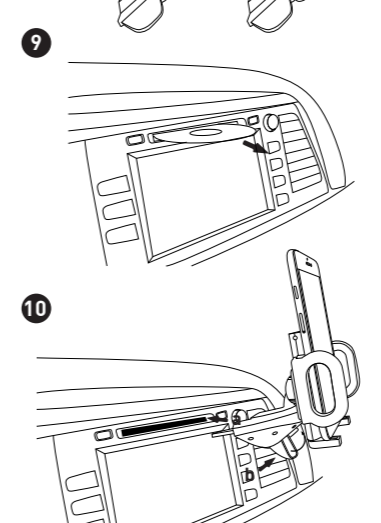

Benutzung des MCDHOLDER

ES- GUÍA DEL USUARIO

Contenido del paquete

- MCDHOLDER
- Guía del usuario

Base de hardware