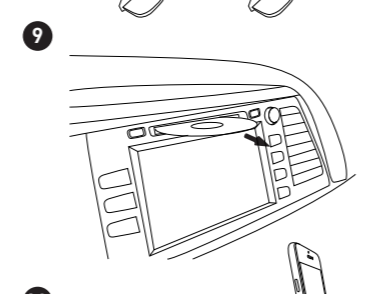

Hoe gebruikt u de MCDHOLDER

IT- GUIDA UTENTE

Contenuto della confezione

- MCDHOLDER
- Guida Utente