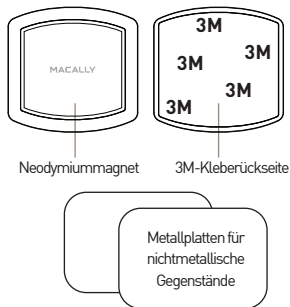

DE BEDIENUNGSANLEITUNG

Vielen Dank für den Erwerb des Macally MAGME. Die Macally MAGME ist eine Mehrzweck-Magnethalterung, die es Ihnen ermöglicht, Ihr Telefon, Tablett, Echo Dot (2. Generation) und fast jeden anderen Gegenstand sicher auf einer ebenen Oberfläche in Ihrem Haus, Ihrer Garage und Ihrem Garten anzubringen. Der starke Neodym-Magnet (50% stärker als herkömmliche Magnete) hält jeden Gegenstand bis zu 1134 g! Die Macally MAGME kann sehr einfach installiert werden! Entfernen Sie einfach die Schutzfolie von der Rückseite der Magnethalterung, um den starken 3M-Kleber freizulegen, befestigen Sie die Magnethalterung auf einer ebenen Fläche und Sie können alle metallischen Gegenstände wie Werkzeuge und Messer anbringen! Für nichtmetallische Gegenstände, wie z.B. Tablett, Smartphone, Bilderrahmen, sind zwei Metallplatten im Lieferumfang enthalten!

Zu dieser Anleitung

Stellen Sie, bevor Sie mit der Verwendung des Macally MAGME beginnen, sicher, dass Sie diese Anleitung komplett durchlesen.

Paketinhalt

- MAGME
- 2 metallischen Platten
- Bedienungsanleitung

Hardware