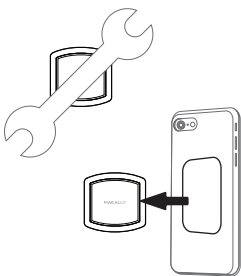

3. Place the object on the MAGME mount. When the object is non-metallic, such as a tablet, smartphone, picture frame, etc, attach the metal plate to this object.