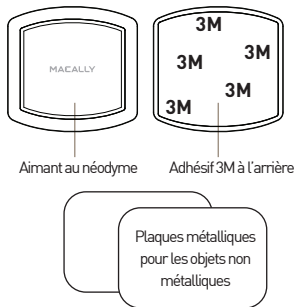

FR GUIDE D'UTILISATION

Merci d'avoir acheté le support Macally MAGME. Le support Macally MAGME est un support magnétique universel qui vous permet d'installer votre téléphone, tablette, Echo Dot (deuxième génération) et tout autre objet sur n'importe quelle surface plate à la maison, dans le garage ou dans le jardin. Le puissant aimant au néodyme (50 % plus puissant que les aimants classiques) permet de maintenir n'importe quel objet jusqu'à 1 134 grammes. Le support Macally MAGME est très facile à installer. Il suffit de retirer le film de protection à l'arrière du support magnétique pour découvrir le puissant adhésif 3M, de fixer le support magnétique sur une surface plate et d'insérer un objet métallique (outils ou couteaux, par exemple). Deux plaques métalliques sont incluses pour les objets non métalliques (tablette, smartphone ou cadre photo, par exemple).

À propos du présent guide

Avant d'utiliser le Macally MAGME, veuillez à lire entièrement le présent guide.

Contenu de l'emballage

- MAGME
- 2 plaques métalliques
- Guide d'utilisation

Matériel

Mode d'installation

1. Sélectionnez un emplacement sur une surface plate pour fixer le support magnétique MAGME, nettoyez-le à l'aide d'un chiffon humide et séchez-le.

2. Retirez le film de protection à l'arrière du support magnétique MAGME pour découvrir la partie adhésive et fixez le support à l'emplacement sélectionné. Pour obtenir des résultats optimaux, appliquez une pression suffisante lorsque vous fixez le support magnétique sur la surface plate et laissez le support pendant 15 à 20 minutes avant de placer un objet sur l'aimant.