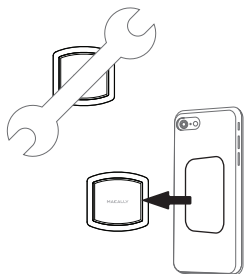

About this guide

Before you start using the Macally MAGME, be sure to read this guide in its entirety.

Package contents

- MAGME
- 2 metallic plates
- User guide

Hardware basics

Installation instructions

1. Select a location on a flat surface to attach the MAGME magnet mount, clean it with a wet cloth and dry.

Hardware

Installationsanweisungen

1. Wählen Sie eine Stelle auf einer ebenen Oberfläche zum Anbringen der MAGME-Magnethalterung, reinigen Sie diese mit einem feuchten Tuch und trocknen Sie sie.

2. Entfernen Sie die Schutzfolie auf der Rückseite der MAGME-Magnethalterung zum Freilegen des Klebeteils und bringen Sie die Halterung an der gewählten Stelle an. (Für beste Ergebnisse sollten Sie ausreichend Druck ausüben, wenn Sie die Magnethalterung auf der ebenen Oberfläche anbringen und sie 15-20 min lang ruhen lassen, bevor Sie einen Gegenstand auf dem Magneten platzieren)

3. Bringen Sie den Gegenstand auf der MAGME-Halterung an. Wenn es sich um einen nichtmetallischen Gegenstand wie ein Tablett, ein Smartphone, einen Bilderrahmen usw. handelt, befestigen Sie die Metallplatte an diesem Gegenstand.