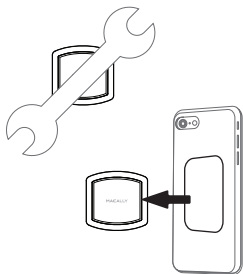

* NE PAS UTILISER avec un iPod classique ou tout appareil équipé d'un disque dur. Les puissants champs magnétiques de l'aimant au Neodymium contenu dans ce produit peuvent endommager les disques durs ou les composants similaires.

Support Technique

En Europe, Moyen-Orient et Afrique, veuillez nous contacter au +31 24 373 14 10 ou nous envoyer un courrier électronique à techsupport@macally-europe.com. Le support technique en Europe, Moyen-Orient et Afrique est disponible du lundi au vendredi, de 9 à 17 heures (heure centrale européenne). Aux Etats-Unis, veuillez composer le +1 909 230 6888 ou nous écrire à l'adresse techsupport@macally.com.

Garantie

Macally Peripherals garantit ce produit exempt de défaut en matière de désignation, de matériaux et de fabrication pour une durée de deux (2) ans à compter de la date de l'achat. Si le produit s'avère défectueux, Macally s'engage à en effectuer la réparation ou le remplacement, ceci constituant la seule réparation envers l'acheteur et l'unique obligation du fabricant. Cette garantie est exclusive et limitée à la lampe Macally MAGME. Elle ne pourra s'appliquer à un produit soumis à une utilisation abusive ou erronée, à des contraintes électriques ou d'environnement anormales, ou à toute condition autre que celles pouvant être considérées normales pour son usage. La responsabilité de Macally Peripherals envers l'acheteur au titre de la présente garantie est limitée au remboursement du prix d'achat du produit. Macally Peripherals ne pourra en aucun cas être tenu responsable de débours résultant de l'achat de produits ou services de substitution, de manque à gagner, ni de dommages conséquents ou accidentels, directs ou indirects, quelle qu'en soit la cause ou en vertu de quelque principe de responsabilité que ce soit, en application de la présente garantie du produit vendu. Ces limites s'appliquent sans préjudice de tout manquement d'une réparation à l'objet constitutif du produit.