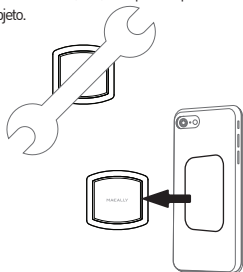

Instrucciones de instalación

1. Seleccione una ubicación en una superficie plana para colocar el soporte magnético MAGME, límpiela con una paño húmedo y séquela.

2. Retire la película protectora de la parte posterior del soporte magnético MAGME para dejar al aire el adhesivo y coloque el soporte en la ubicación seleccionada. (Para obtener los mejores resultados, conviene aplicar bastante presión al colocar el soporte magnético en la superficie plana y dejarlo pegar unos 15-20 min antes de colocar ningún objeto en el soporte).

3. Ponga el objeto en el soporte MAGME. Si se trata de un objeto no metálico, como un smartphone, tablet, marco de fotos, etc., coloque una placa metálica en el objeto.

*** NO lo utilice con el iPod clásico ni con cualquier dispositivo con disco duro. Los potentes campos magnéticos generados por el imán de neodimio que incluye este producto pueden dañar las unidades de disco duro magnético y otros dispositivos similares.**