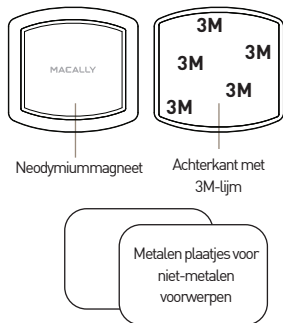

NL GEBRUIKERSHANDLEIDING

Hartelijk dank voor het aanschaffen van de Macally MAGME. De Macally MAGME is een multifunctionele magnetische houder waarmee u uw telefoon, tablet, Echo Dot (2e generatie) en bijna elk ander voorwerp met een vlakke zijde veilig in uw huis, garage of achtertuin kunt ophangen. De sterke neodymiummagneet (50% sterker dan een normale magneet) kan elk voorwerp met een gewicht tot 1134 gram vasthouden! De Macally MAGME is erg eenvoudig te installeren! U hoeft alleen de beschermende film van de sterke 3M-lijm op de achterkant van de houder te verwijderen en de houder op een vlak oppervlak te plaatsen. Nu kunt u alle soorten metalen voorwerpen, zoals gereedschap en messen ophangen! Voor niet-metalen voorwerpen, zoals een tablet, smartphone of fotolijst, leveren we twee metalen plaatjes mee!

Over deze handleiding

Lees de hele handleiding door voordat u de Macally MAGME in gebruik neemt.

Inhoud van de verpakking

- MAGME
- 2 metalen plaatjes
- Gebruikershandleiding

Hardware