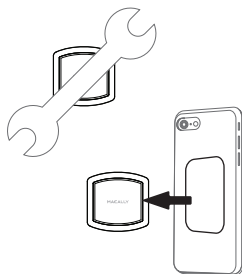

3. Plaats een voorwerp op de MAGME-houder. Als het voorwerp niet van metaal is gemaakt, zoals een tablet, smartphone, fotolijstje o.i.d., kunt u er een metalen plaatje op monteren.