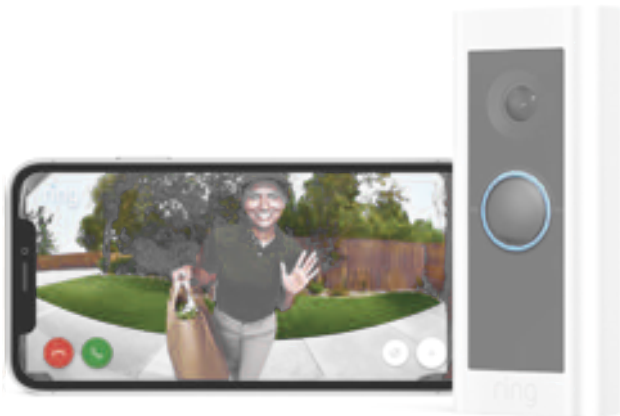

Disponible avec un abonnement Ring Protect

Avec Ring Protect, vous pourrez consulter, partager et enregistrer vos vidéos. Un abonnement Ring Protect, disponible à partir de 3,99 € par mois et par appareil, vous permet de stocker des vidéos capturées par vos appareils Ring sur le cloud en illimité pour une durée allant jusqu'à 180 jours, pour les visionner à nouveau, les télécharger sur votre propre appareil ou les partager avec vos proches.

Profitez d'un essai gratuit de 30 jours de Ring Protect lorsque vous configurez votre appareil Ring pour la première fois.

Restez informé, où que vous soyez

Dotée d'un design compact et élégant, la Video Doorbell Wired s'adapte parfaitement à tous les domiciles, quel que soit leur style. Recevez des notifications en temps réel dans l'application Ring dès qu'un visiteur appuie sur votre sonnette ou déclenche les capteurs de mouvements. La Video Doorbell Wired offre des fonctionnalités telles que la détection de mouvements avancée et les zones de détection de mouvements personnalisables qui vous permettent de vous concentrer sur zones les plus importantes.

Mode paysage

ring Video Doorbell Pro 2

Puissance,
précision,
fiabilité

Élégante et truffée de fonctionnalités, notre sonnette vidéo raccordée haut de gamme vous permet de voir davantage les personnes qui se trouvent à votre porte, où que vous soyez.

ring Video Doorbell Pro 2

Des caractéristiques de pointe et des performances haut de gamme.

Grâce à la perspective élargie de la vidéo en direct HD 1536p en plan moyen, voyez vos visiteurs plus clairement ou vérifiez la livraison de colis à votre porte. Le système audio bidirectionnel avec suppression des bruits de fond vous permet d'entendre et de parler plus distinctement à vos visiteurs depuis votre appareil mobile, où que vous soyez. Avec un choix de façades interchangeableables (vendues séparément), vous trouverez le style adapté à votre domicile.