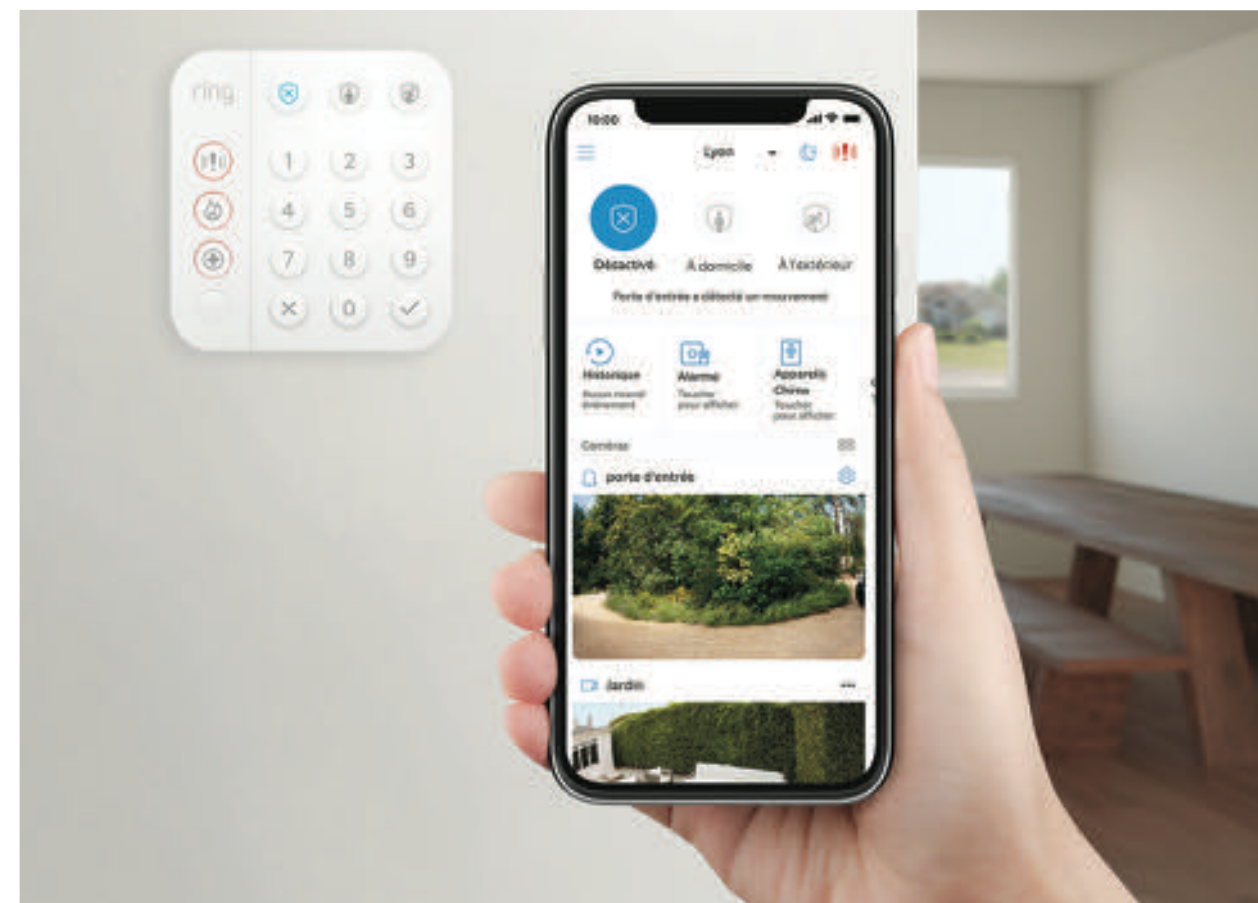

Surveillance assistée et connectivité cellulaire

Avec l'abonnement en option Ring Protect Plus, optez pour la surveillance assistée via l'application Ring. En cas de déclenchement, Ring Alarm appellera automatiquement trois contacts d'urgence. Ainsi, une personne de confiance peut intervenir, même si vous êtes dans un avion sans couverture réseau. Un abonnement Ring Protect Plus offre également une connectivité cellulaire qui vous permet de rester connecté et protégé, même en cas de panne Internet.