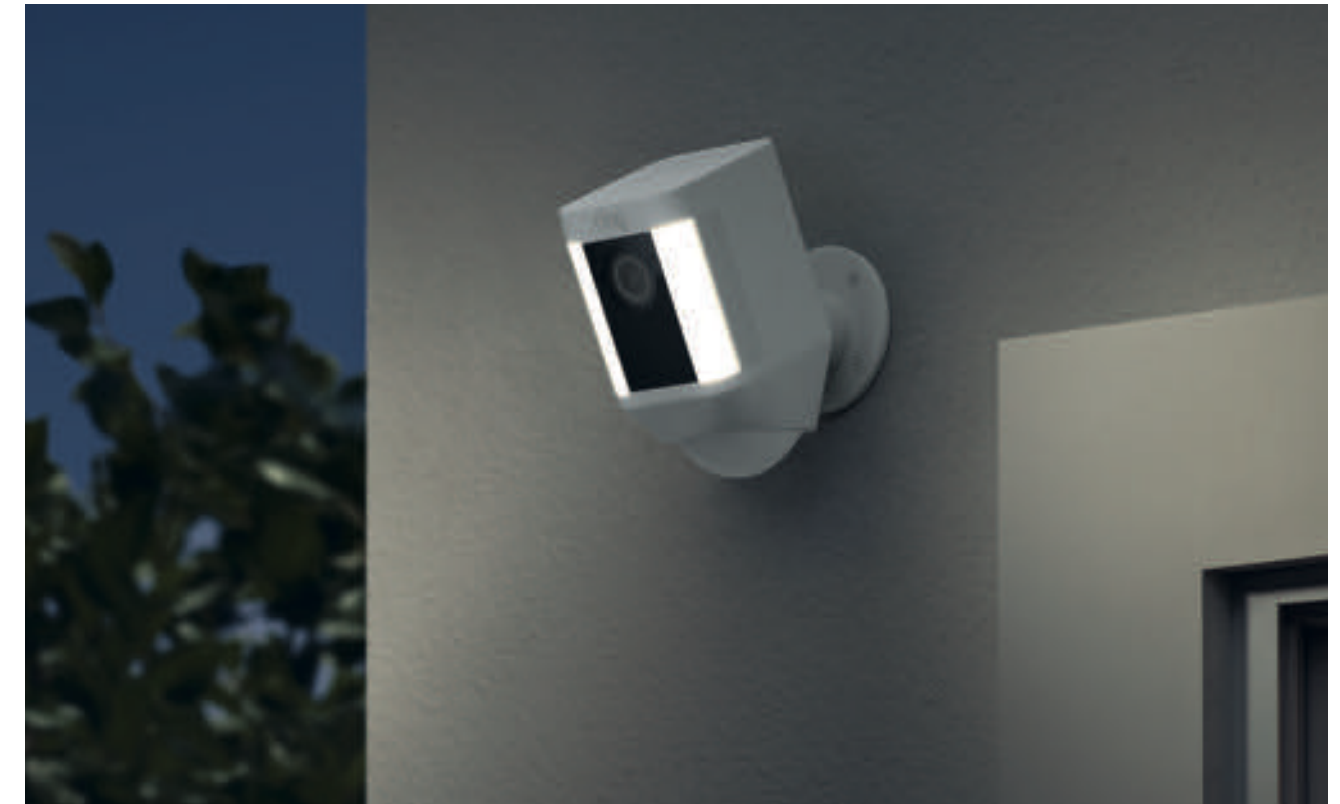

ring Spotlight Cam Battery

Protection de jour comme de nuit

Protégez chaque recoin de votre maison avec la Spotlight Cam Battery, une caméra de surveillance sans fil polyvalente dotée de la vidéo en direct HD 1080p et du système audio bidirectionnel. Elle vous permet de voir, d'entendre et de parler à toute personne se trouvant sur votre propriété, depuis votre téléphone ou votre tablette. Un projecteur intégré vous procure des vidéos nettes à toute heure, tandis que la vision nocturne vous protège, même lorsque les lumières sont éteintes. En complément, la sirène de sécurité vous aide à dissuader les intrus.

Fonctionnalités

- Vidéo HD 1080p
- Vidéo en direct
- Notifications en temps réel
- Vision nocturne
- 2.4 GHz
- Projecteurs LED
- Fonctionne avec Alexa
- Système audio bidirectionnel
- Détection de mouvements avancée
- Zones de mouvements
- Paramètres de confidentialité
- Batterie rechargeable
- Sirène de sécurité
- Résistant aux intempéries