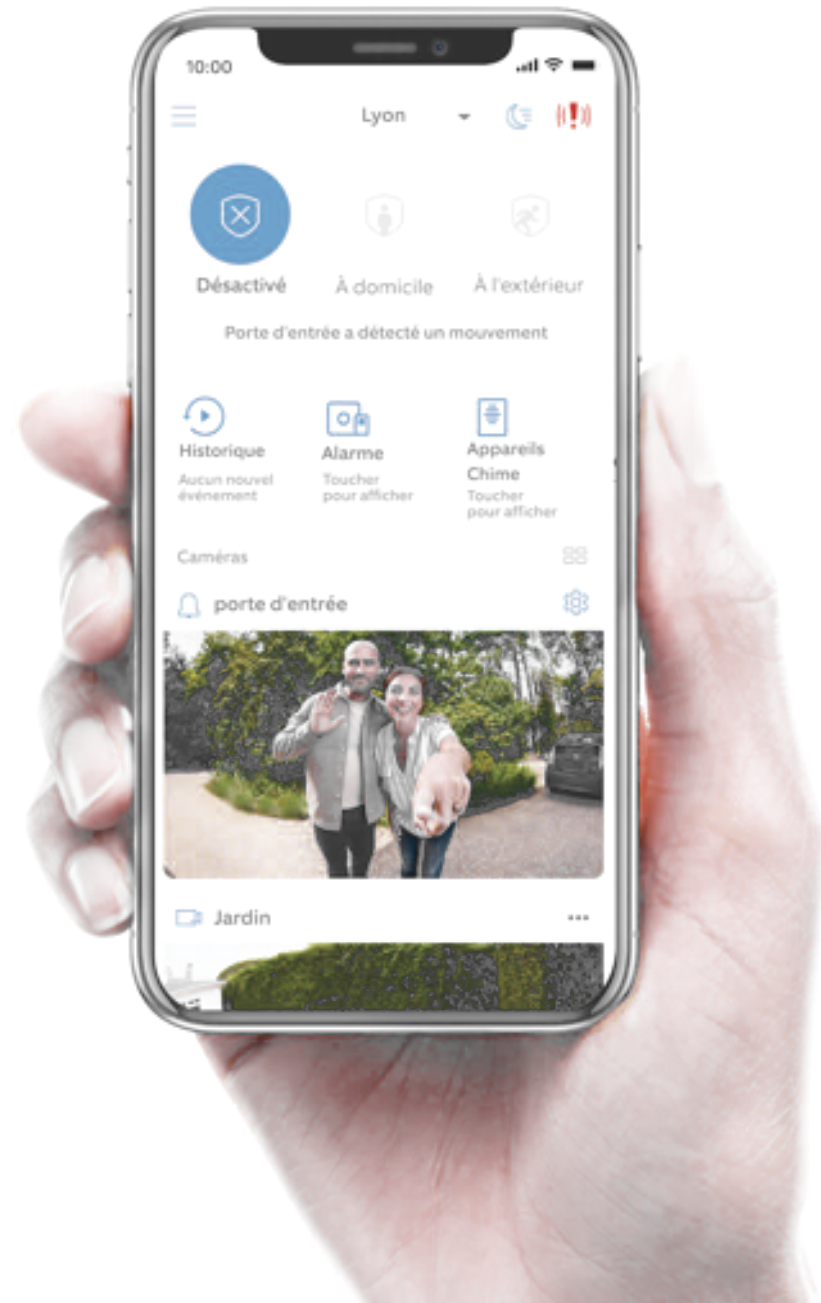

Avec Ring, vous êtes toujours chez vous.

ring Media Kit

L'application Ring
Les sonnettes vidéo
Les caméras de surveillance
Le système d'alarme
Accessoires
Ring Protect
Fonctionnalités
Fonctionne avec Alexa

Histoire	6
À propos	8
Mission	10
L'application Ring	12
Les sonnettes vidéo	18
Tableau comparatif	24
Les caméras de surveillance	54
Tableau comparatif	58
Le système d'alarme	108
Accessoires	116
Ring Protect	122
Fonctionnalités	126
Compatibilité avec Alexa	128

Histoire

Tout a commencé avec une sonnette, puis nous avons décidé de voir encore plus grand.

Alors que Jamie Siminoff, l'inventeur de Ring, travaille dans son garage sur sa prochaine invention, il se rend compte qu'il rate sans cesse la livraison de ses colis parce qu'il n'entend pas sa sonnette. C'est en constatant qu'il n'existait pas de sonnette connectée qu'il crée la première version de la Ring Video Doorbell, afin de pouvoir répondre aux visiteurs pendant qu'il travaille. Lorsque l'épouse de Jamie a pu tester l'invention à son tour lorsqu'elle était seule à la maison, elle a constaté qu'elle se sentait plus en sécurité en répondant aux visiteurs depuis son smartphone. Depuis, le produit a évolué pour se transformer en une gamme complète d'appareils et de services de sécurité pour la maison.