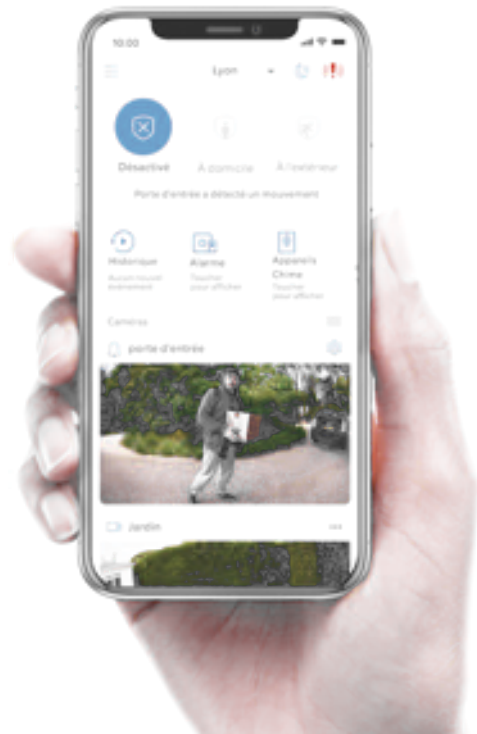

Protection et confort assurés

Des fonctionnalités standard telles que la vidéo en direct, le système audio bidirectionnel et la détection de mouvements, aux fonctionnalités avancées telles que l'Advanced Pre-Roll, la détection de mouvements 3D et la vue aérienne, les appareils Ring sont en mesure de vous fournir la sécurité et le confort là où vous en avez besoin.