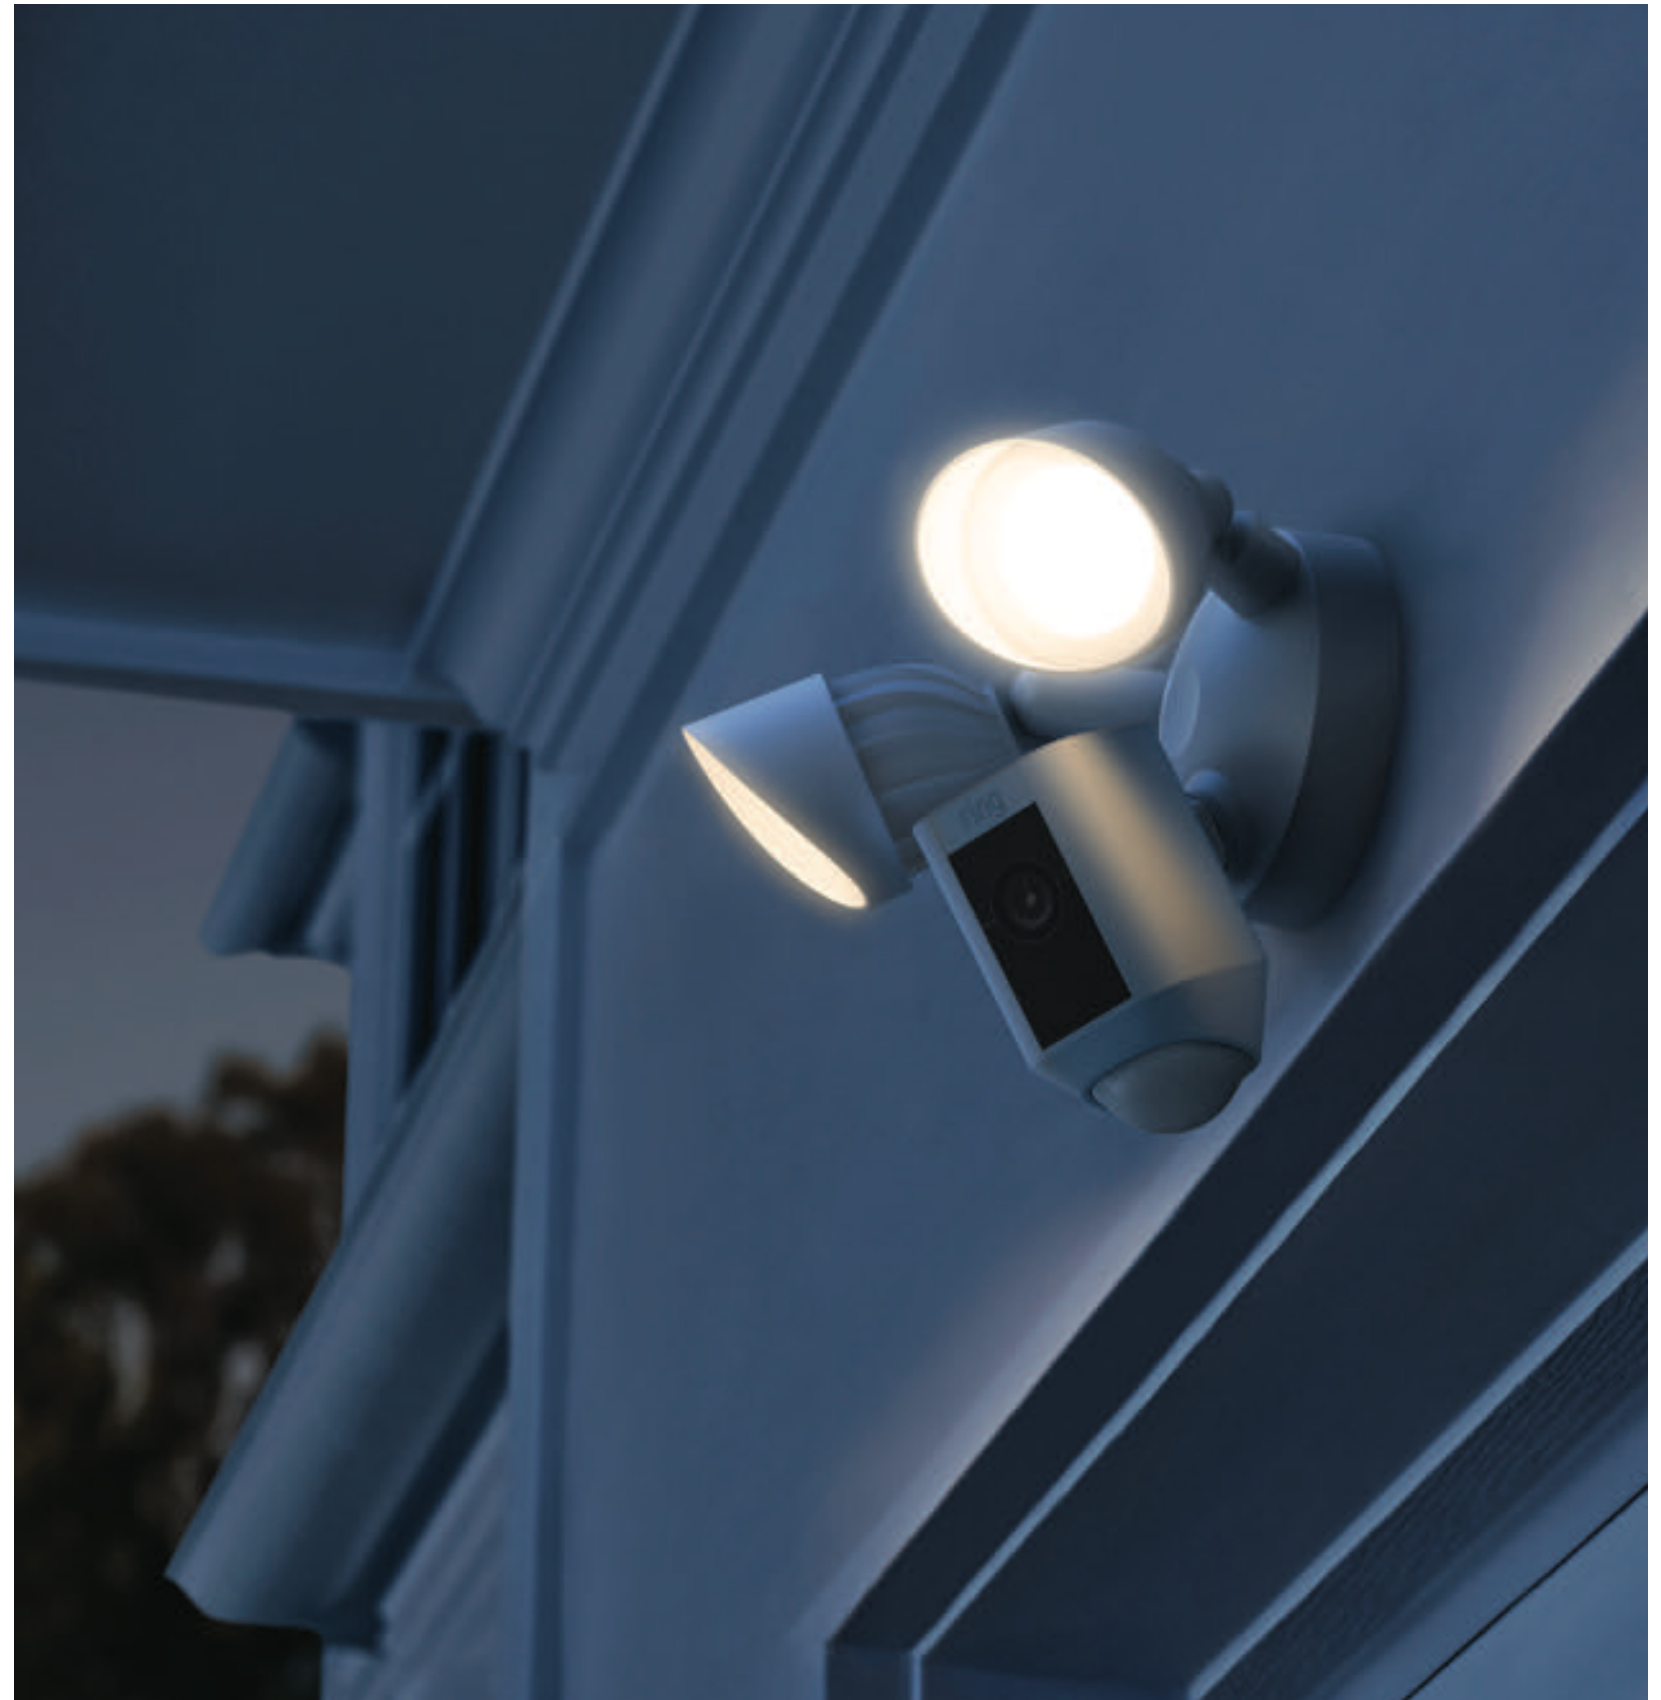

ring Video Doorbell Elite

La surveillance de votre domicile à portée de main

La Ring Video Doorbell Elite vous permet de surveiller votre maison, de répondre à votre porte et d'accueillir vos visiteurs directement depuis votre téléphone. Avec les notifications en temps réel, la vidéo en direct HD 1080p et le système audio bidirectionnel, vous pouvez voir, entendre et parler à toute personne se trouvant à votre porte, où que vous soyez. Créez et personnalisez vos zones de détection de mouvements selon vos priorités et recevez des notifications en temps réel sur votre smartphone ou votre tablette lorsqu'un mouvement est détecté.

Profitez d'un essai gratuit de 30 jours de Ring Protect lorsque vous configurez votre appareil Ring pour la première fois.

Une surveillance fiable avec alimentation

Reconnue comme étant la connexion la plus fiable en matière de sécurité à domicile, l'alimentation Ethernet vous permet de bénéficier d'une qualité audio et vidéo HD hors pair à portée de main. La Video Doorbell Elite présente un design encastrable et sécurisé pour une installation discrète. Par ailleurs, elle est compatible avec les boîtes de dérivation standard.

Mode paysage

ring Security Cameras

Protégez chaque recoin à l'intérieur comme à l'extérieur

Que vous souhaitiez bénéficier d'une plus grande tranquillité d'esprit à l'intérieur ou à l'extérieur de votre domicile, d'une source d'alimentation pratique par batterie, ou réaliser des économies d'énergie grâce à l'énergie solaire, que vous préfériez la fiabilité d'une alimentation continue en raccordement et sur secteur ou éclairer une zone de votre propriété, il existe une caméra de surveillance Ring adaptée à tous les besoins.

Une surveillance connectée, ici, là-bas, partout

Les caméras de surveillance Ring, installées à l'intérieur, à l'extérieur ou entre les deux, vous permettent de rester connecté et proche de chez vous, quel que soit l'endroit où vous vous trouvez.