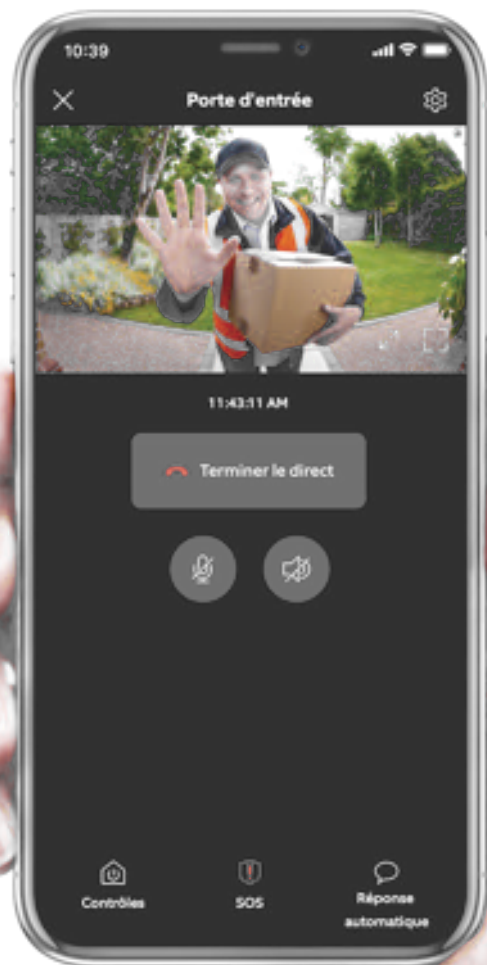

Tableau de bord

Le tableau de bord est le premier écran qui s'affiche lors de l'ouverture de votre application Ring. C'est de là que vous pouvez gérer et contrôler l'ensemble de vos appareils Ring. À partir du tableau de bord, vous pouvez ajouter et associer vos appareils, lancer la vidéo en direct, accéder au système audio bidirectionnel, activer et désactiver les différents modes et bien plus encore.

Appareils associés

Les appareils associés vous permettent de connecter vos sonnettes vidéo, vos caméras de surveillance et votre Ring Alarm dans l'application Ring pour mieux protéger votre maison. Optez pour un abonnement Ring Protect afin qu'en cas de détection de mouvements par l'un de vos appareils, l'enregistrement vidéo et les lumières se déclenchent (si disponible) sur l'ensemble de vos sonnettes vidéo et caméras de surveillance.

Commandes rapides

Ces commandes rapides vous permettent d'accéder instantanément aux commandes de vos appareils lorsque vous utilisez la fonctionnalité vidéo en direct ou que vous consultez des enregistrements stockés grâce à votre abonnement Ring Protect.

Vidéo en direct

La fonctionnalité vidéo en direct est disponible pour toutes vos sonnettes vidéo et caméras de surveillance. Par ailleurs, avec le système audio bidirectionnel, vous pouvez voir et entendre les visiteurs, et leur parler en vidéo HD et audio en temps réel.