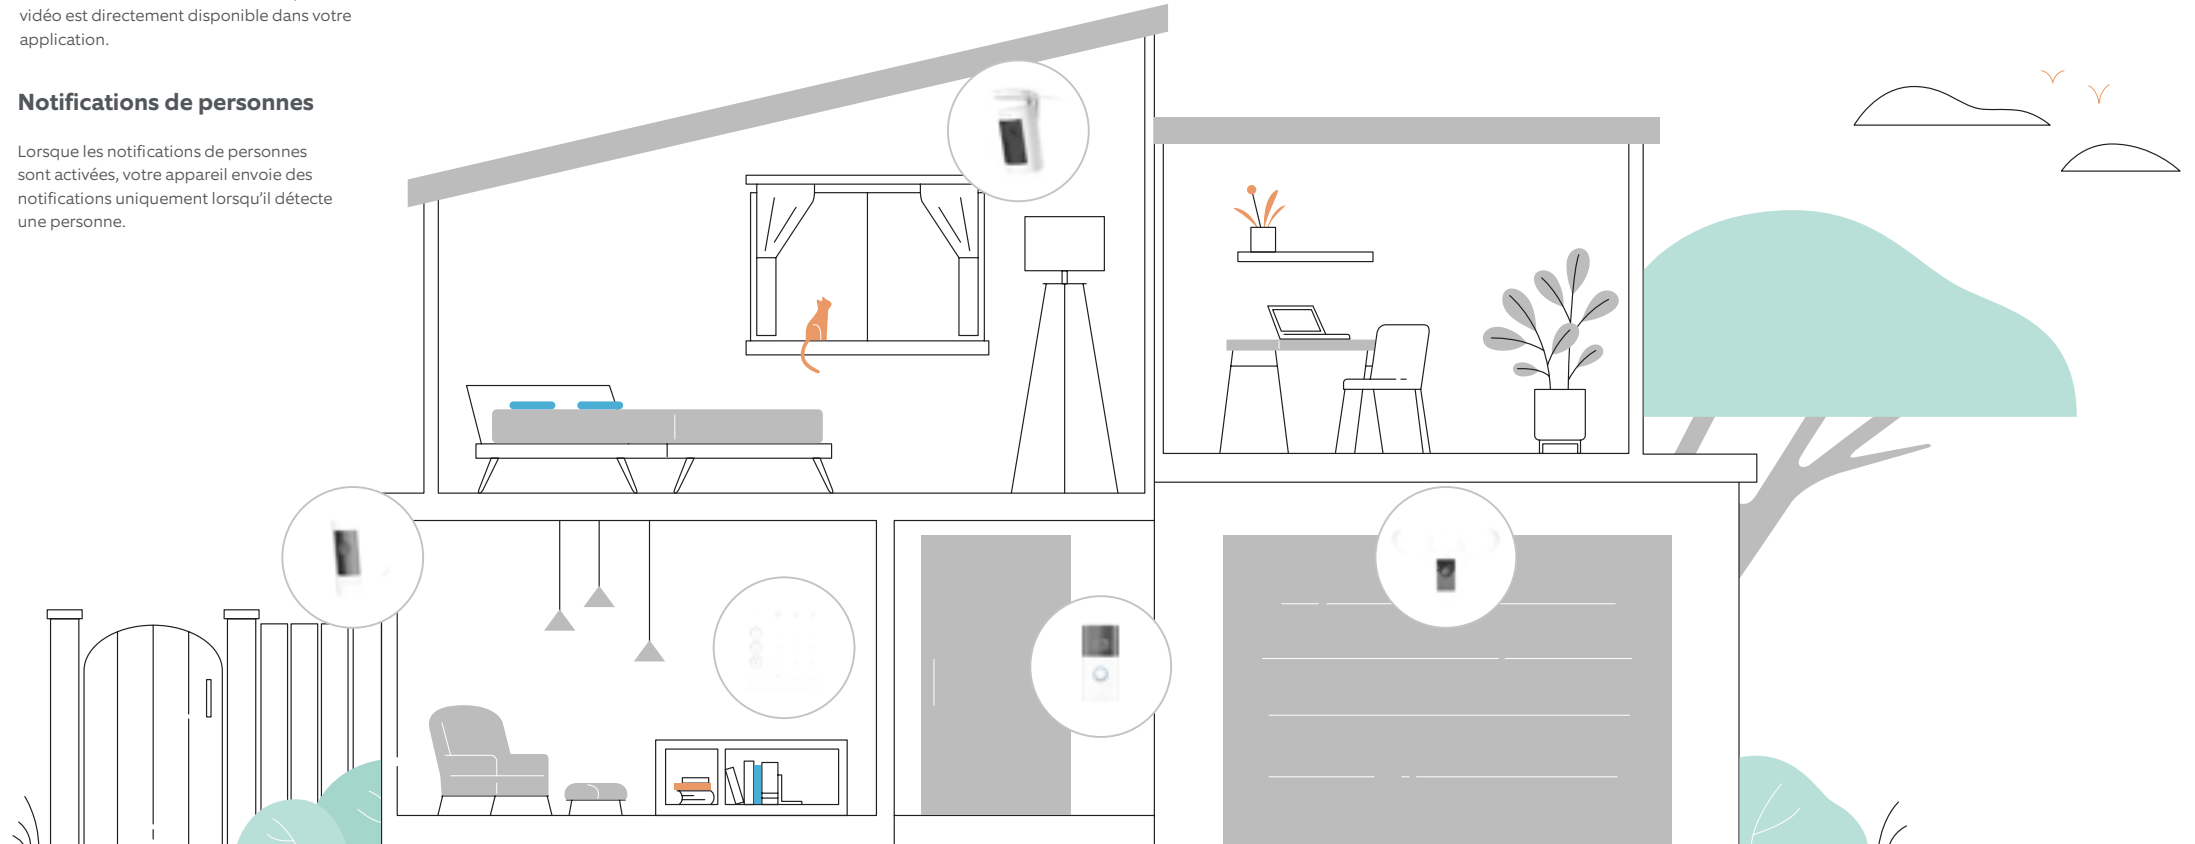

Historique vidéo

Faites défiler votre chronologie pour afficher les moments que vous avez manqués tout au long de la journée. Tous vos événements sont enregistrés pendant une durée maximale de 180 jours pour que vous puissiez les consulter à votre convenance.

Capturez un instantané

Avec un abonnement Ring Protect, bénéficiez de la capture d'instantanés pour voir ce qui se passe entre les événements de mouvements grâce à des instantanés pris tout au long de la journée. Ces photos sont stockées sur votre compte pendant une durée maximale de 7 jours.

Enregistrement et partage des vidéos

Enregistrez toutes vos vidéos pour les visionner ultérieurement et les partager avec qui vous souhaitez. Des rencontres inattendues aux souvenirs de famille, la vidéo est directement disponible dans votre application.

Notifications de personnes

Lorsque les notifications de personnes sont activées, votre appareil envoie des notifications uniquement lorsqu'il détecte une personne.

Notifications améliorées

Voyez exactement ce qui a déclenché l'alerte, grâce à l'aperçu photo inclus dans la notification, sans ouvrir l'application Ring.

Ring Protect
Basic

Un appareil, un prix fixe

L'abonnement Ring Protect Basic est un service complet qui vous permet de passer en revue un nombre illimité d'enregistrements capturés par votre sonnette vidéo ou votre caméra de surveillance pendant 30 jours. Activez les enregistrements vidéo pour vos appareils afin de voir, d'enregistrer et de partager des vidéos pour 3,99 € par mois ou 39,99 € par an et par appareil. Profitez d'un essai de 30 jours pour l'achat d'une sonnette vidéo ou d'une caméra de surveillance Ring.

Ring Protect
Plus

Un nombre illimité d'appareils, toujours à prix fixe

Profitez de l'expérience Ring complète en couvrant l'ensemble de vos appareils présents à un même emplacement pour 10 € par mois ou 100 € par an. L'abonnement Ring Protect Plus inclut l'enregistrement vidéo pour les sonnettes vidéo et les caméras Ring, la surveillance assistée et la connectivité cellulaire pour Ring Alarm. Il permet également de prolonger la garantie de tous vos appareils couverts et de bénéficier de jusqu'à 10 % de remise sur une sélection de produits disponibles sur Ring.com.