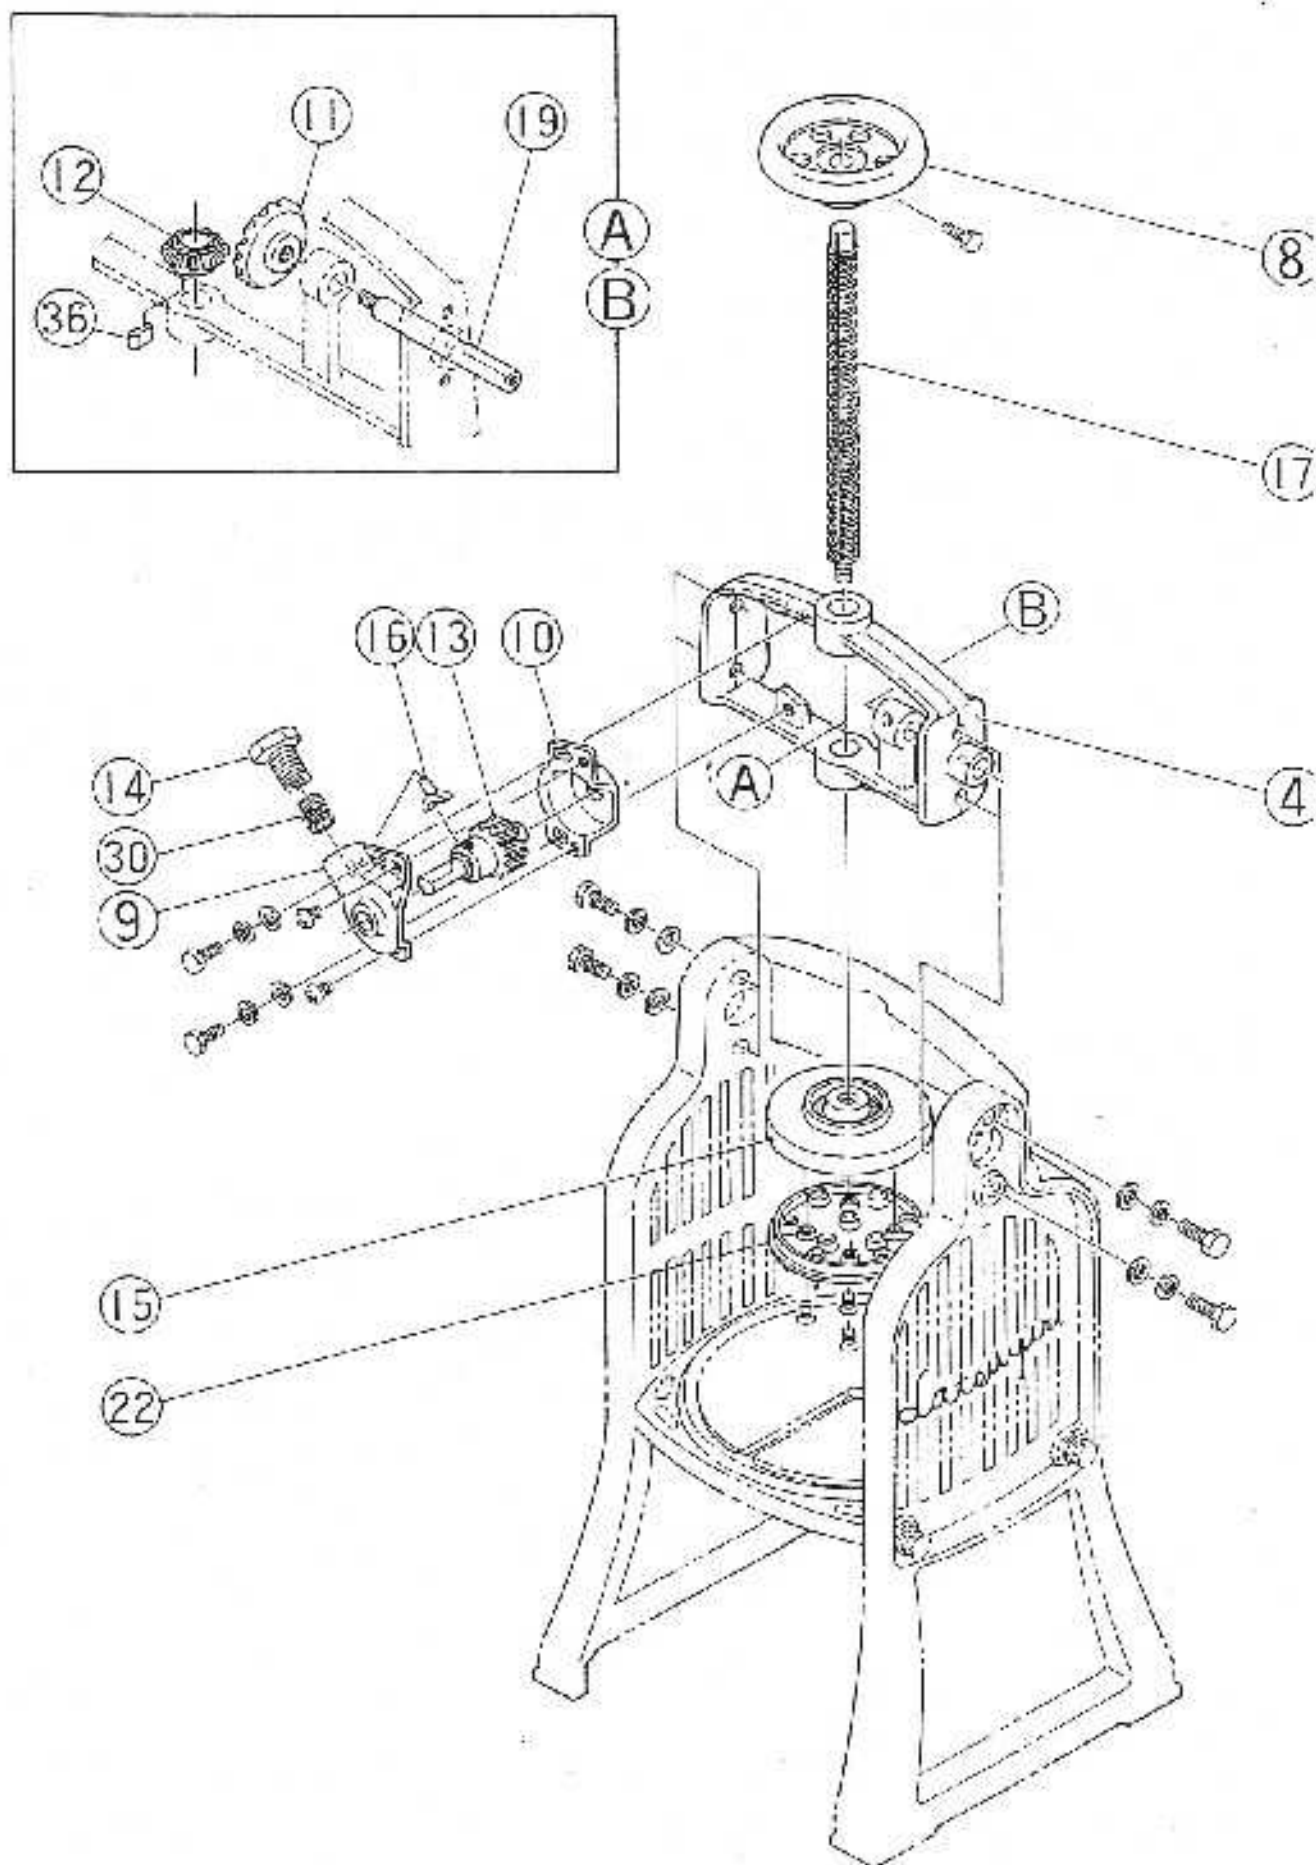

HA-110S

■組立構造図1

組立構造図 2

HA-110S

■組立構造図③

PARTS LIST HA-110S

NO.		部品名
1	Side frame (right)	横フレーム
2	Side frame (left)	横フレーム
3	Shaving table holder	円盤受
4	Main shaft holder	主軸受
5	Upper cover	上カバー
6	Down cover	下カバー
7	Shaving handle	水削ハンド
8	Top handle	天端ハンド
9	Worm cover (front)	ウォームフ
10	Worm cover (back)	ウォームフ
11	Bevel gear (Large)	ベベルギ
12	Bevel gear (Small)	ベベルギ
13	Worm wheel	ウォーム
14	Tension adjustment bolt	強弱調節
15	Ice holder	氷押え
16	Y shape brake	Y型ブレー
17	Main shaft	主軸
19	Shaving handle shaft	水削シャ
21	Transparent cover	透明カバ
22		氷押え板
23	Main shaft handle	上下ハン
24	Drip tray	バット
25	Blade holder	刃物押え
26	Blade fixing plate	刃物受
27	Blade bracket	刃物受軌
28	Blade bracket shaft	刃受シャ
29	Blade	刃物
30	Tension adjustment spring	強弱バネ
31	Shaving table	円盤
32	Blade adjusting spring	刃物調節
33	Knob	木柄
34	Blade adjustment knob	刃物調節
35	Blade adjusting bolt	刃物調節
36	Key	キー
37	One-touch collar	ワンタッチ