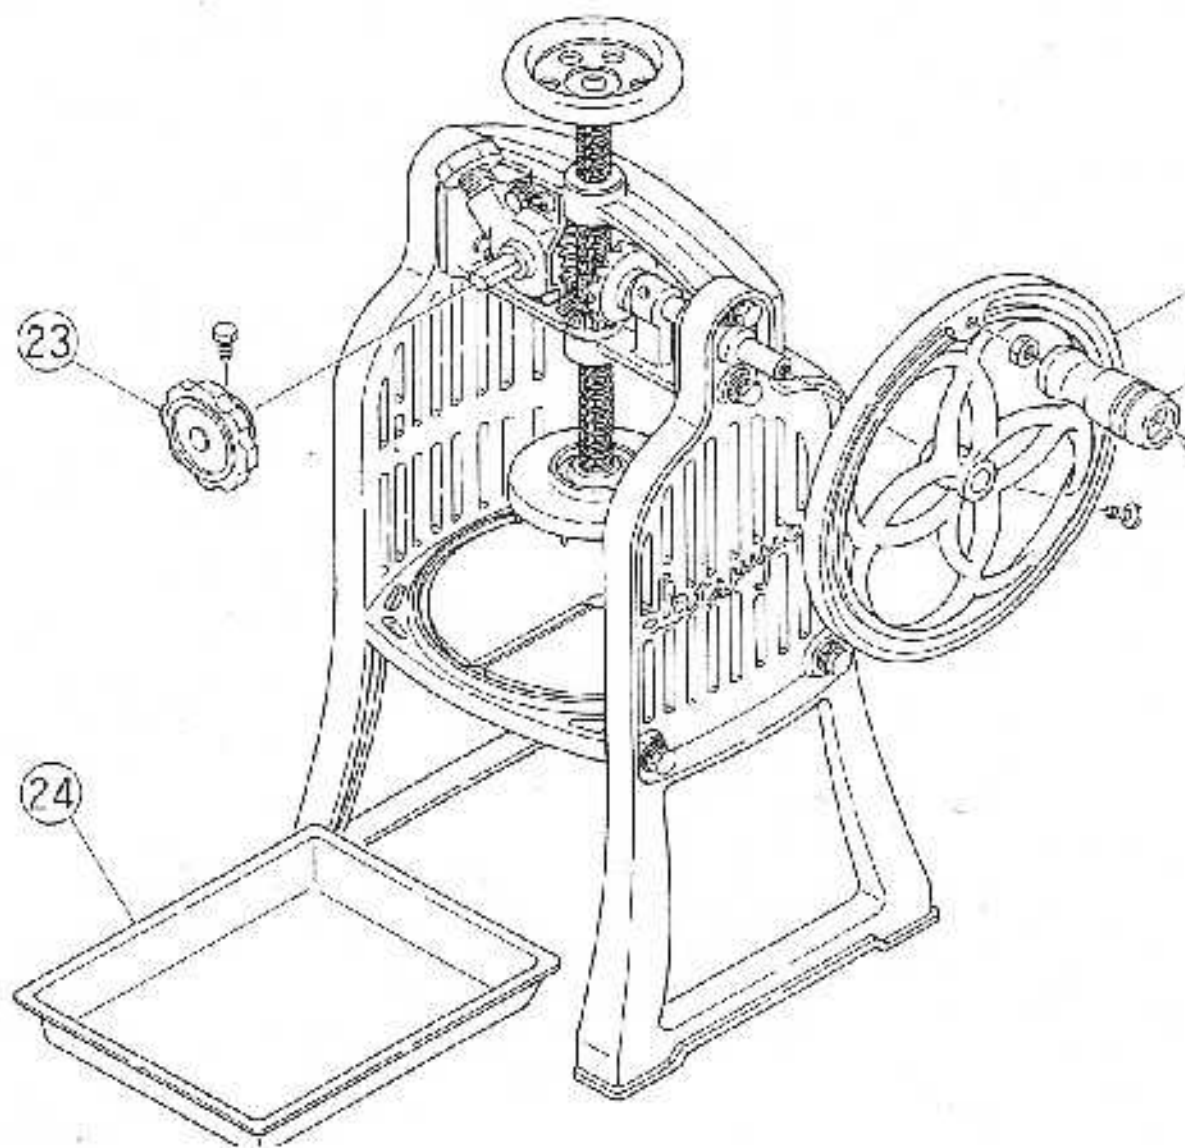

HA-110S

■組立構造図1

組立構造図 2

HA-110S

■組立構造図③

PARTS LIST HA-110S

NO.		部品名
1	Side frame (right)	横フレーム
2	Side frame (left)	横フレーム
3	Shaving table holder	円盤受
4	Main shaft holder	主軸受
5	Upper cover	上カバー
6	Down cover	下カバー
7	Shaving handle	水削ハンド
8	Top handle	天端ハンド
9	Worm cover (front)	ウォームフ
10	Worm cover (back)	ウォームフ
11	Bevel gear (Large)	ベベルギ
12	Bevel gear (Small)	ベベルギ
13	Worm wheel	ウォーム
14	Tension adjustment bolt	強弱調節
15	Ice holder	氷押え
16	Y shape brake	Y型ブレー
17	Main shaft	主軸
19	Shaving handle shaft	水削シャ
21	Transparent cover	透明カバ
22		氷押え板
23	Main shaft handle	上下ハン
24	Drip tray	バット
25	Blade holder	刃物押え
26	Blade fixing plate	刃物受
27	Blade bracket	刃物受軌
28	Blade bracket shaft	刃受シャ
29	Blade	刃物
30	Tension adjustment spring	強弱バネ
31	Shaving table	円盤
32	Blade adjusting spring	刃物調節
33	Knob	木柄
34	Blade adjustment knob	刃物調節
35	Blade adjusting bolt	刃物調節
36	Key	キー
37	One-touch collar	ワンタッチ