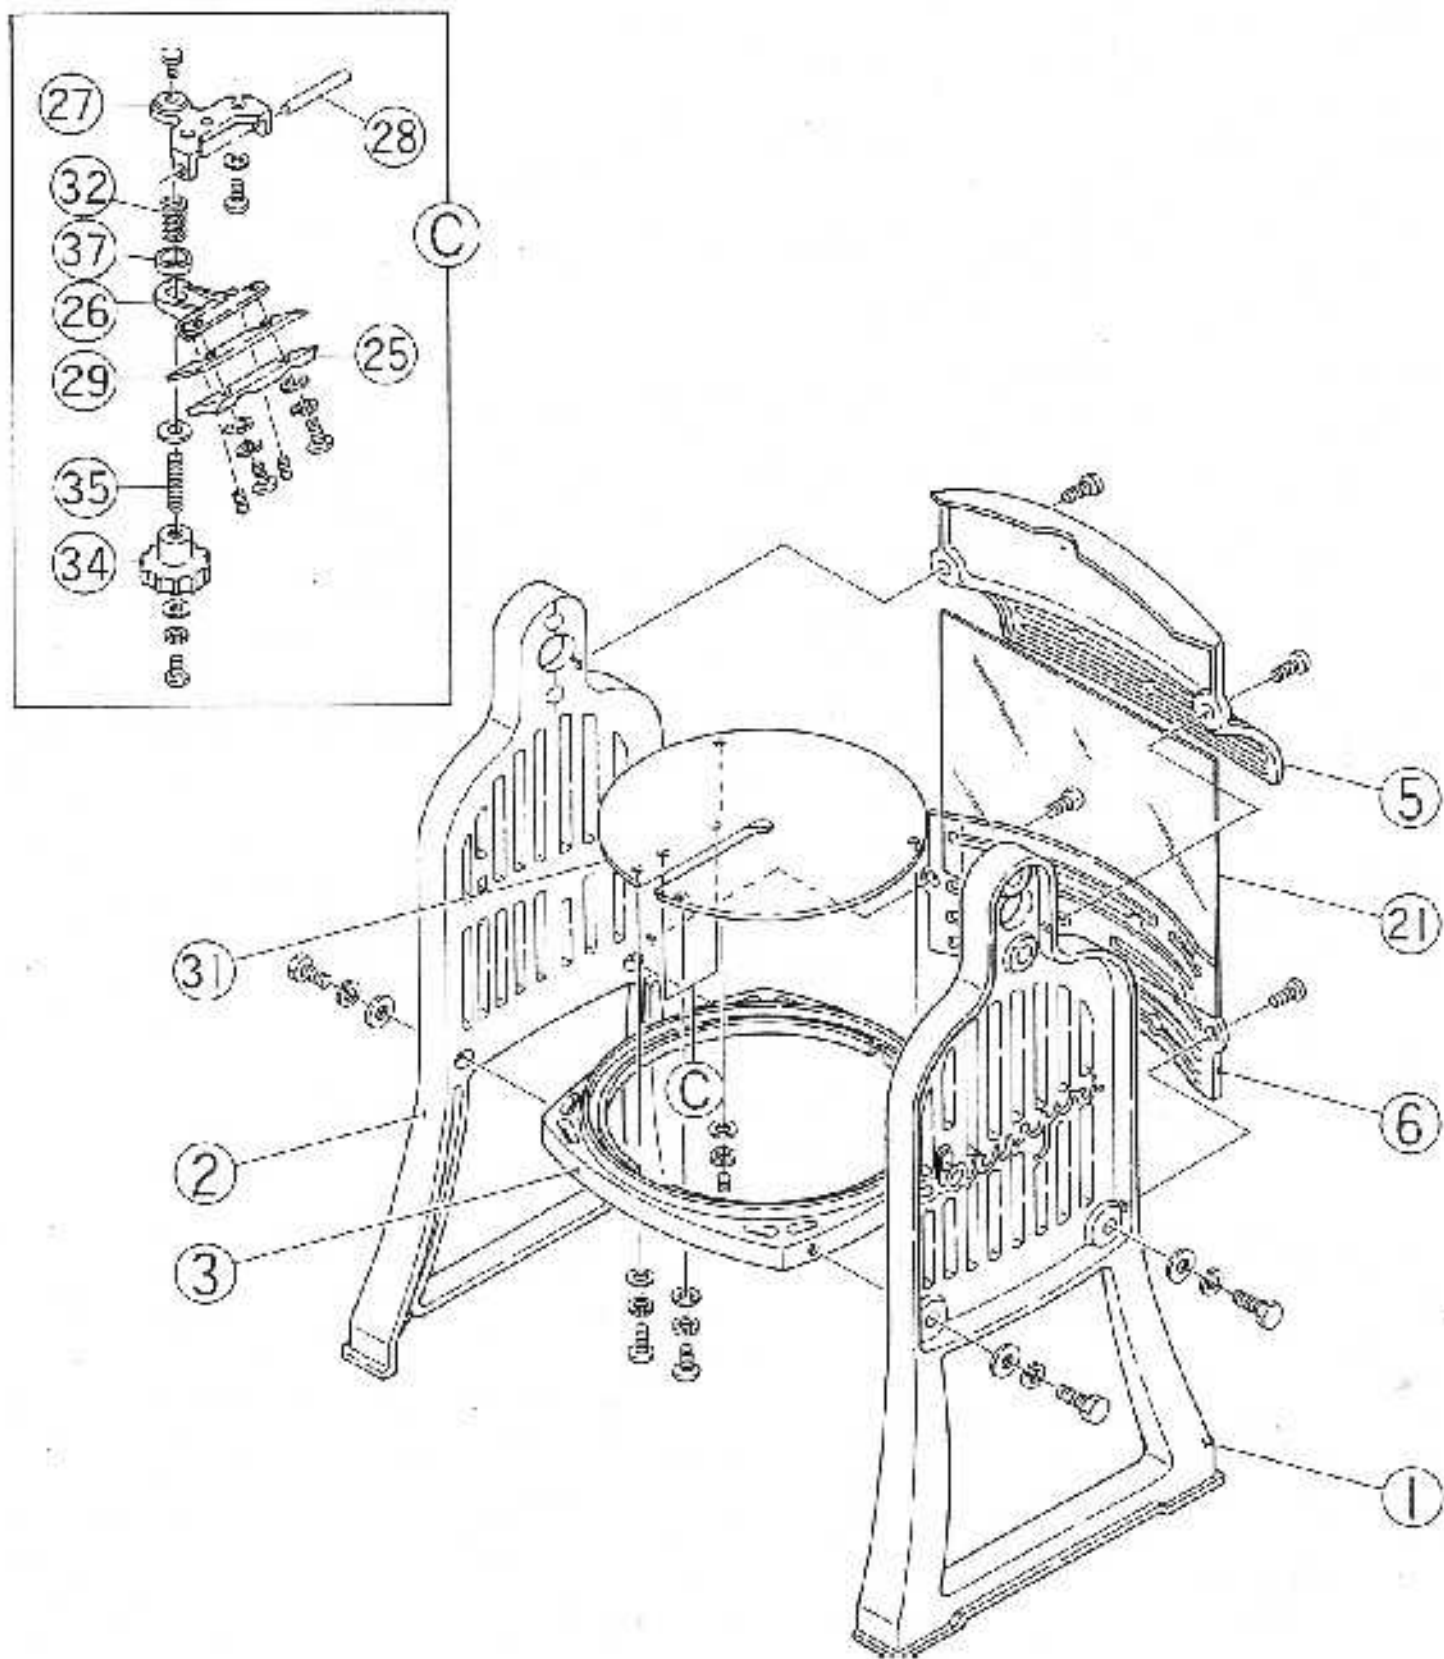

HA-110S

■組立構造図1

組立構造図 2

HA-110S

■組立構造図③

PARTS LIST HA-110S

NO.		部品名
1	Side frame (right)	横フレーム
2	Side frame (left)	横フレーム
3	Shaving table holder	円盤受
4	Main shaft holder	主軸受
5	Upper cover	上カバー
6	Down cover	下カバー
7	Shaving handle	水削ハンド
8	Top handle	天端ハンド
9	Worm cover (front)	ウォームフ
10	Worm cover (back)	ウォームフ
11	Bevel gear (Large)	ベベルギ
12	Bevel gear (Small)	ベベルギ
13	Worm wheel	ウォーム
14	Tension adjustment bolt	強弱調節
15	Ice holder	氷押え
16	Y shape brake	Y型ブレー
17	Main shaft	主軸
19	Shaving handle shaft	水削シャ
21	Transparent cover	透明カバ
22		氷押え板
23	Main shaft handle	上下ハン
24	Drip tray	バット
25	Blade holder	刃物押え
26	Blade fixing plate	刃物受
27	Blade bracket	刃物受軌
28	Blade bracket shaft	刃受シャ
29	Blade	刃物
30	Tension adjustment spring	強弱バネ
31	Shaving table	円盤
32	Blade adjusting spring	刃物調節
33	Knob	木柄
34	Blade adjustment knob	刃物調節
35	Blade adjusting bolt	刃物調節
36	Key	キー
37	One-touch collar	ワンタッチ