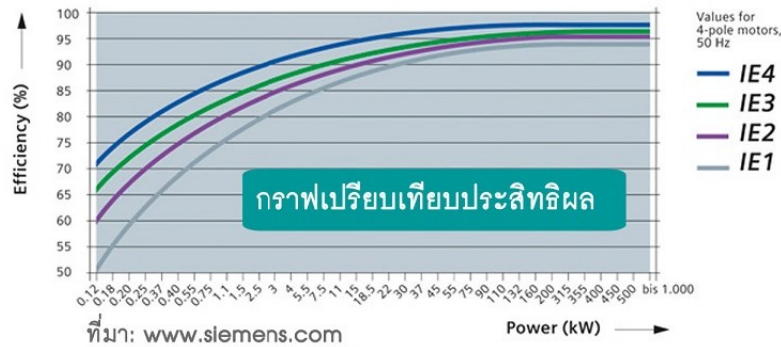

IE2 High Efficiency Motors

มอเตอร์ประหยัดพลังงาน IE2 คุ้มค่าที่นำลงทุน

มอเตอร์ IE2 ลงทุนเพิ่มอีกนิด เพื่อประสิทธิภาพที่แตกต่างในระยะยาว

kW	ราคา IE2-IE1	ประสิทธิภาพเพิ่มขึ้น	Saving/Year
18.5	6,340	1.90%	11,085
22	7,480	1.70%	11,794
30	8,270	1.60%	15,137
37	10,060	1.50%	17,502
45	12,140	1.40%	19,868
55	15,000	1.40%	24,283
75	12,340	1.30%	30,748
90	14,290	1.20%	34,059
110	18,570	1.20%	41,628
132	21,950	1.20%	49,953
160	26,400	1.10%	55,503
200	31,220	1.10%	69,379