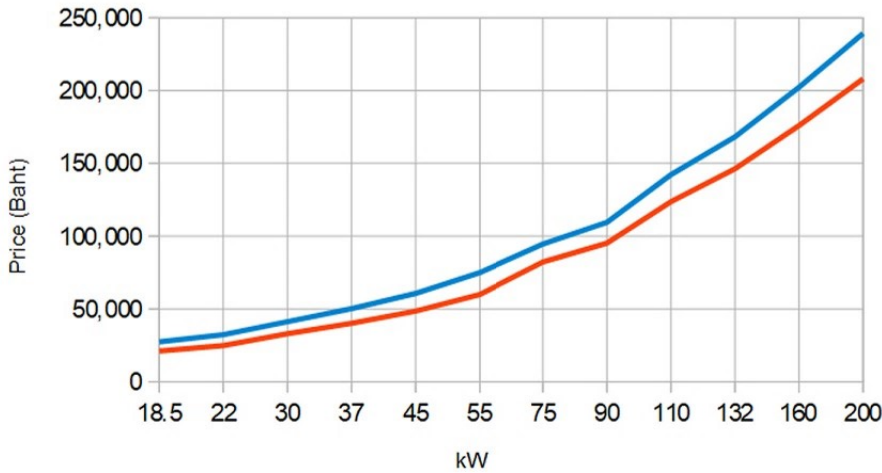

IE2 High Efficiency Motors

มอเตอร์ประหยัดพลังงาน IE2 คุ้มค่าที่นำลงทุน

มอเตอร์ IE2 ลงทุนเพิ่มอีกนิด เพื่อประสิทธิภาพที่แตกต่างในระยะยาว

kW	ราคา IE2-IE1	ประสิทธิภาพเพิ่มขึ้น	Saving/Year
18.5	6,340	1.90%	11,085
22	7,480	1.70%	11,794
30	8,270	1.60%	15,137
37	10,060	1.50%	17,502
45	12,140	1.40%	19,868
55	15,000	1.40%	24,283
75	12,340	1.30%	30,748
90	14,290	1.20%	34,059
110	18,570	1.20%	41,628
132	21,950	1.20%	49,953
160	26,400	1.10%	55,503
200	31,220	1.10%	69,379