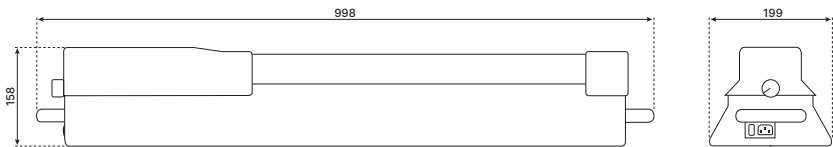

## Technische Spezifikation

Versorgung	100÷240 VAC 50/60Hz
Leistungsaufnahme	340 W
Spitzenleistung des Motors	600 W
Gewicht des Geräts	25 kg
Max. Belastung auf die Massageeinheit	30 kg
Geschwindigkeit	5÷350 1/min.
Massage-Impulsrate	30÷2100 /min.
Geräuschentwicklung	<70 dB
Schutzart	IP 20
Betriebstemperatur	+5°C ÷ 40°C
Elektrische Schutzklasse	Klasse I
Hersteller	kybun AG Mühleweg 4 CH-9325 Roggwil