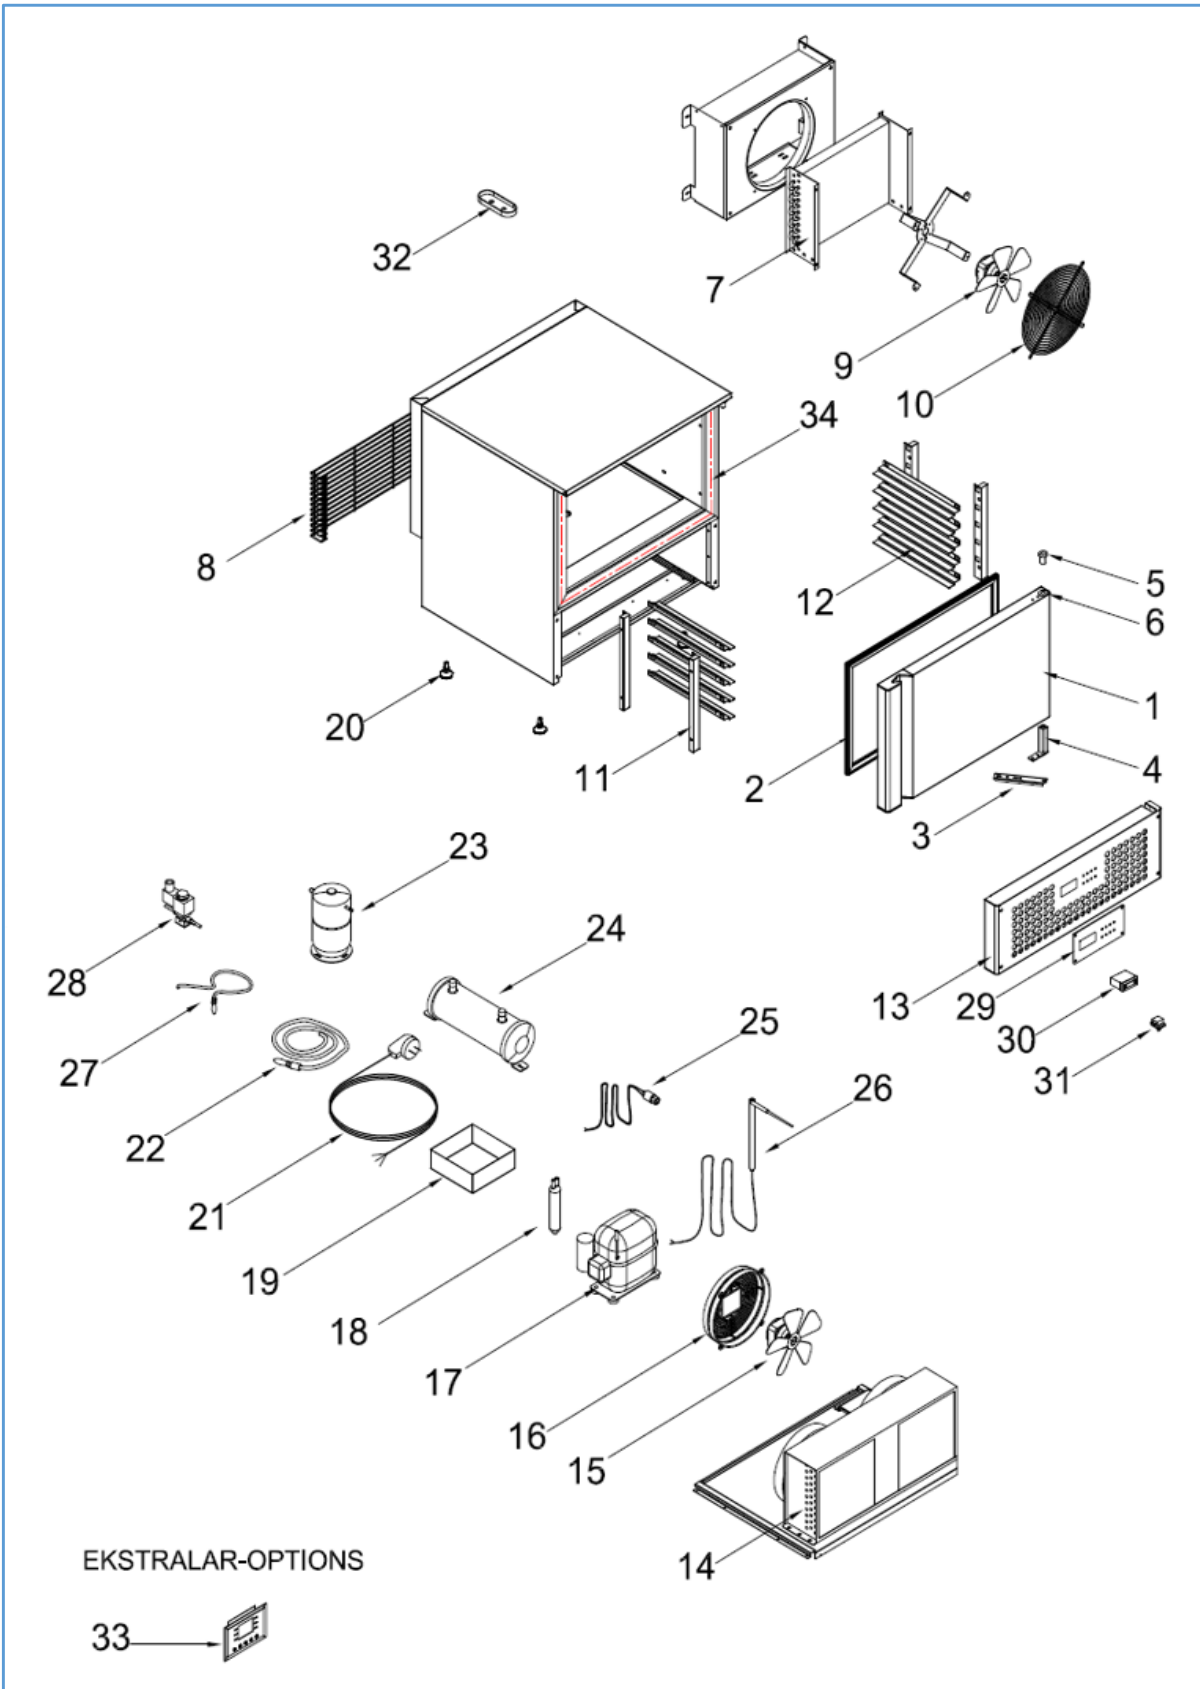

7489.5205

Onderdelen informatie

Erzatzteil information

Spare part information

Information de pièces

Onderdelenlijst 7489.5205

POS:	Art.No.:	Omschrijving:	Aantal:
1		DOOR	1
2		DOOR GASKET	1
3	9113.1315	LOVER HINGE BRACET	1
4	9113.1260	UPRIGHT HINGE AND PARTS	1
5		UPPER HINGE PIM	1
6	9113.1270	HINGE PLASTIC	1
7		EVAPORATOR	1
8		REAR PROTECTION WIRE	1
9		EVAPORATOR FAN EBM 72/90	1
10		FAN PROTECTION WIRE	1
11		SHELF RACKET	4
12		SHELF GUIDE	10
13		CANOPY	1
14		VBL-5 CONDANSER	1
15	9113.0320	16/65 W-FAN MOTOR	2
16	9113.0230	CONDANSER FAN PLASTIC	2
17		COMPRESSOR - 2178	1
18		DRAYER	1
19	9113.1080	WATER BOX	1
20		DSP LEGS	4
21		PLUG CABLE	1
22		PROP-3m	1
23		LIQUID TANK	1
24		LIQUID STORAGE	1
25		PRESSURE SENSOR	1
26		PROP	1
27	9113.0150	PROP-1,5m	1
28	9113.0595	SELENOID VALVE 3/8	1
29		DIGITAL LABEL	1
30		MECHANICAL BLAST DIGITAL (EVCO)	1
31	9113.0700	EVAPORATOR SWITCH	1
32		PROP COVER	1
33		BLAST TOUCH DIGITAL (EVCO)	1
34	9113.0980	DOOR RESISTANCE 4,7mt	1