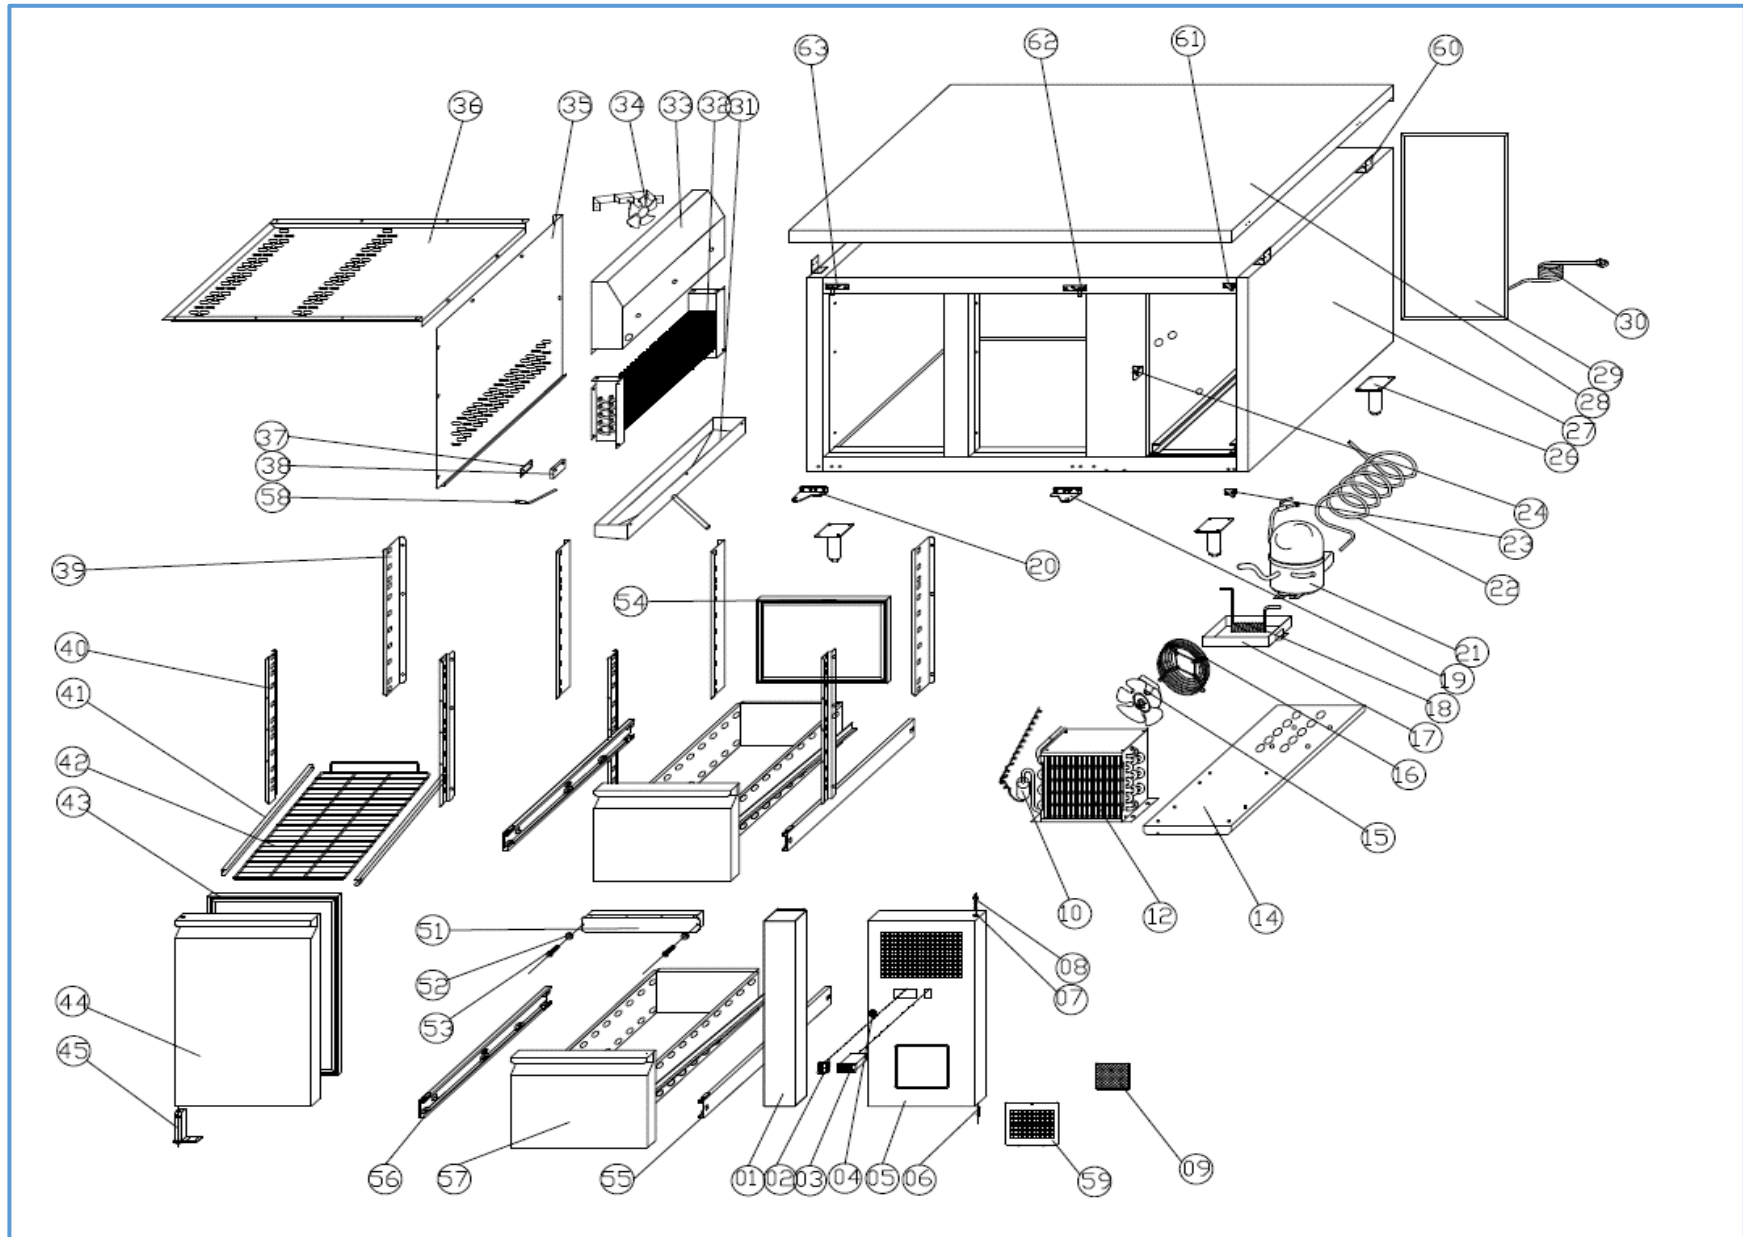

**7950.0200**

Onderdelen informatie

Erzatzteil information

Spare part information

Information de pièces

7950.0200

## Onderdelenlijst 7950.0200

POS:	Art.No.:	Omschrijving:	Aantal:
1		FIXED FRONT PANEL	1PC
2	9108.0244	MAIN SWITCH	1PC
3	9390.1905	THERMOSTAT	1PC
4	9338.0300	LOCK	1PC
5	9338.0025	FRONT PANEL	1PC
6	9338.0670	HINGE AXIS	2PCS
7	9338.0295	BUSHING	2PCS
8	9338.0105	NUT	2PCS
9	9338.0650	FILTER	1PC
10		FILTER DRIER	1PC
12	9338.0780	CONDENSER	1PC
14		UNIT BOARD	1PC
15	9999.0136	CODENSER FAN	1PC
16		BASKETC GUARD GRILLS	1PC
17	9338.2176	WATER BOX	1PC
18		EVAPORATE PIPE	1PC
19	9338.1301	DOOR HINGE/RIGHT	1PAIR
20	9338.1300	DOOR DOWN HINGE LEFT	1PC
21	9338.0080	COMPRESSOR	1PC
22		SUCTION PIPE	1PC
23		FRONT PANEL HINGE	1PC
24		LOCK HOOK	1PC
26		FEET	4PCS
27		BODY	1PC
28		TOP	1PC
29		UNIT ROOM COVER	1PC
30	9338.2208	PLUG	1PC
31	9338.0256	EVAPORATOR WATER PAN	1PC
32	9338.0255	EVAPORATOR	1PC
33		FAN SUPPORT	1PC
34	9338.0130	CIRCUIT FAN	1PC
35		EVAPORATOR COVER	1PC
36		AIR FLOW CONDUCT BOARD	1PC
37		PROBE PADDING	1PC
38	9338.1502	SENSOR FIXED CLIP	1PC
39		BACK SUPPORT LEFT	3PCS
39		BACK SUPPORT RIGHT	3PCS
40		FRONT SUPPORT LEFT	3PCS
40		FRONT SUPPORT RIGHT	3PCS
41		GUIDE LEFT	3PCS
41		GUIDE RIGHT	3PC
42	4627.005	SHELF	2PCS
43	9338.0095	GASKET	2PCS
44		DOOR	2PCS
45	9635.0150	DOOR SPRING HINGE	2PCS
51	9338.0380	BRIDGE	1PC
52		SCREW	2PCS

## Onderdelenlijst 7950.0200

POS:	Art.No.:	Omschrijving:	Aantal:
53		WASHER	2PCS
54	9338.0775	GASKET	2PCS
55	9338.1025	GUIDE(RIGHT)	2PCS
56	9338.1026	GUIDE(LEFT)	2PCS
57	9338.1370	DRAWER	2PCS
58	9181.2050	SENSOR	2PCS
59		AIR FLOW WINDOW	1PC
60		TOP FIXED BOARD	4PCS
61		FRONT PANEL UP HINGE	1PC
62		DOOR UP HINGE RIGHT	1PC
63		DOOR UP HINGE LEFT	1PC