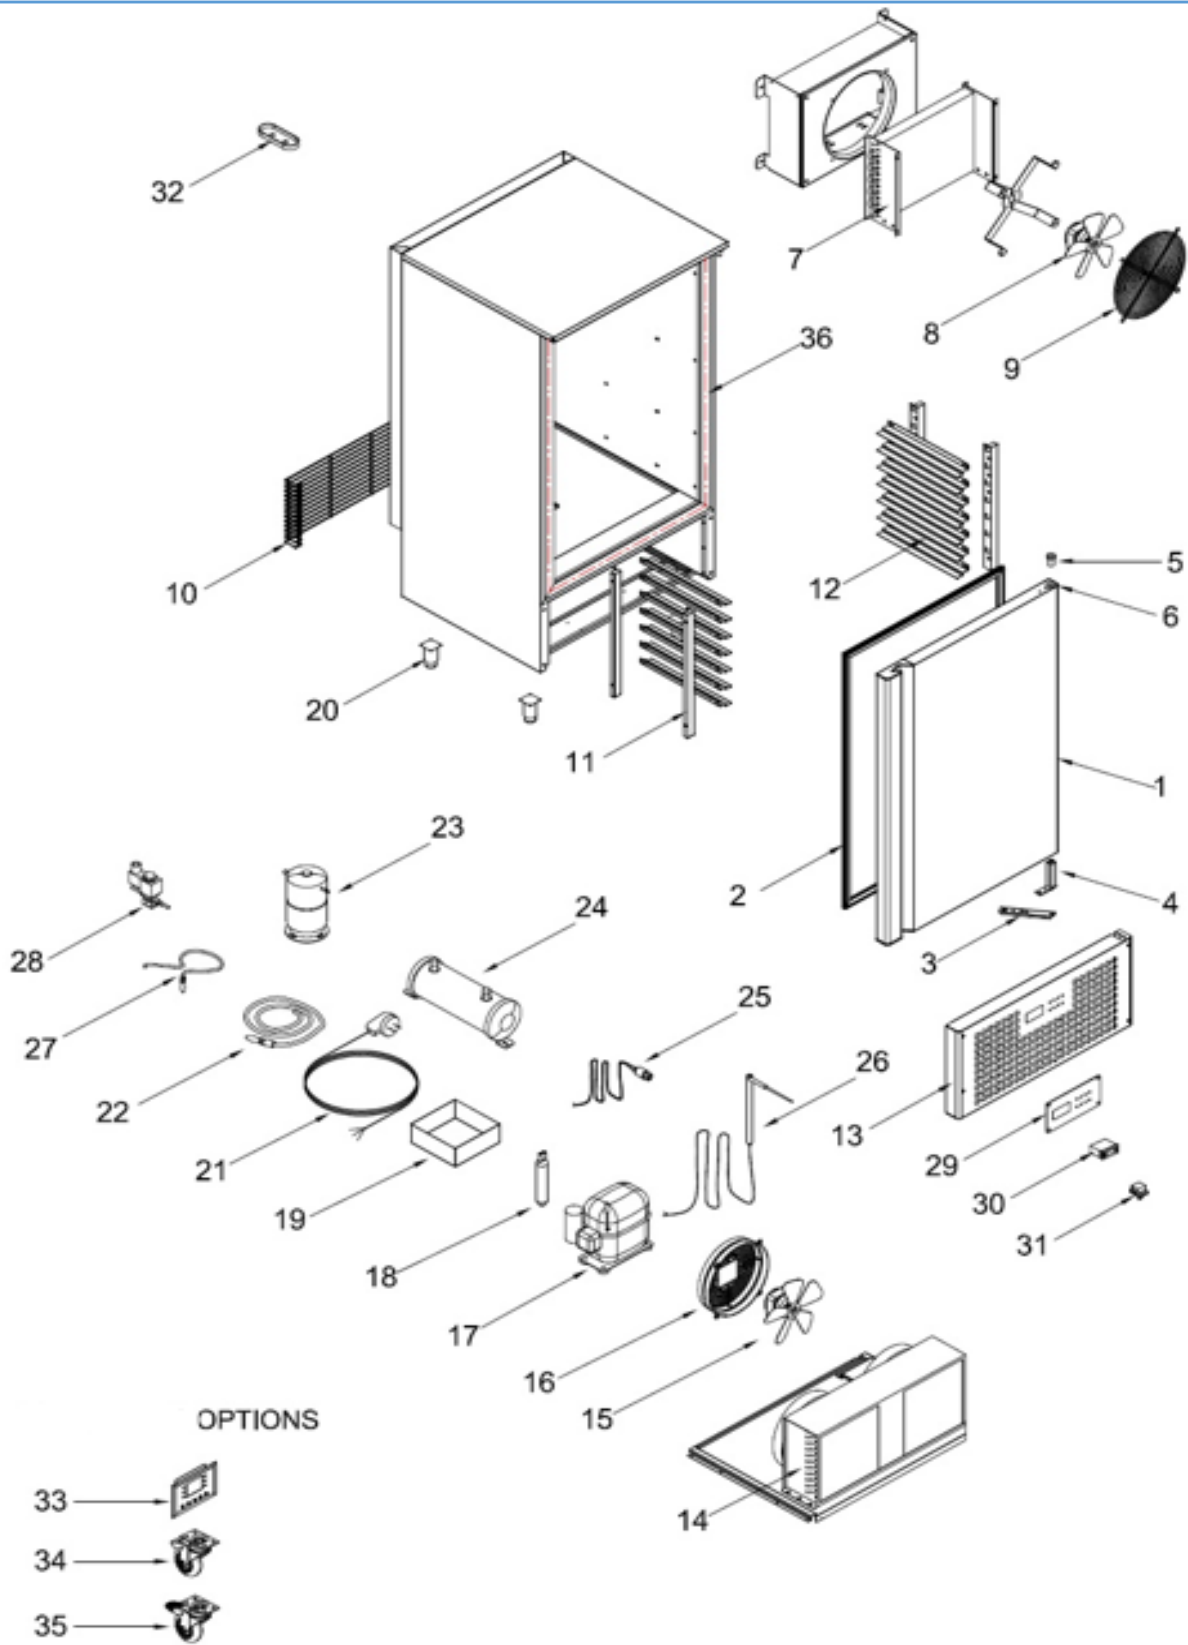

7489.5210

Onderdelen informatie

Erzatzteil information

Spare part information

Information de pièces

Onderdelenlijst 7489.5210

POS:	Art.No.:	Omschrijving:	Aantal:
1		DOOR	1
2	9113.1915	DOOR GASKET	1
3	9113.1315	LOVER HINGE BRACET	1
4	9113.1260	UPRIGHT HINGE AND PARTS	1
5	9113.1885	UPPER HINGE PIM	1
6	9113.1270	HINGE PLASTIC	1
7	9113.1890	EVAPOROTOR	1
8	9113.1895	EVAPORATÖR FAN EBM 72/90	1
9		FAN PROTECTION WIRE	1
10	9113.1920	REAR PROTECTION WIRE	1
11		SHELF RACKET	4
12		SHELF GUIDE	14
13		CANOPY	1
14		VBL-7 CONDANSER	1
15	9113.0320	16/65 W-FAN MOTOR	2
16	9113.0230	CONDANSER FAN PLASTIC	2
17		COMPRESSOR - 2178	1
18		DRAYER	1
19	9113.1080	WATER BOX	1
20	9113.0610	STAINLESS STEEL LEG	4
21		PLUG CABLE	1
22	9390.2290	PROP-3m	1
23		LIQUID TANK	1
24		LIQUID STORAGE	1
25	9113.1910	PRESSURE SENSOR	1
26		PROP	1
27	9113.0150	PROP-1,5m	1
28	9113.0595	SELONOID VALVE 3/8	1
29		DIGITAL LABEL	1
30		MECHANICAL BLAST DIGITAL (EVCO)	1
30	9113.2316	MECHANICAL BLAST DIGITAL (DIXELL)	1
31	9113.0700	EVAPORATOR SWITCH	1
32		PROP COVER	1
33		BLAST TOUCH DIGITAL (EVCO)	1
34	9113.0615	WHEELS	4
35	9113.0620	WHEELS BRAKE	4
36	9113.1945	DOOR RESISTANCE	1