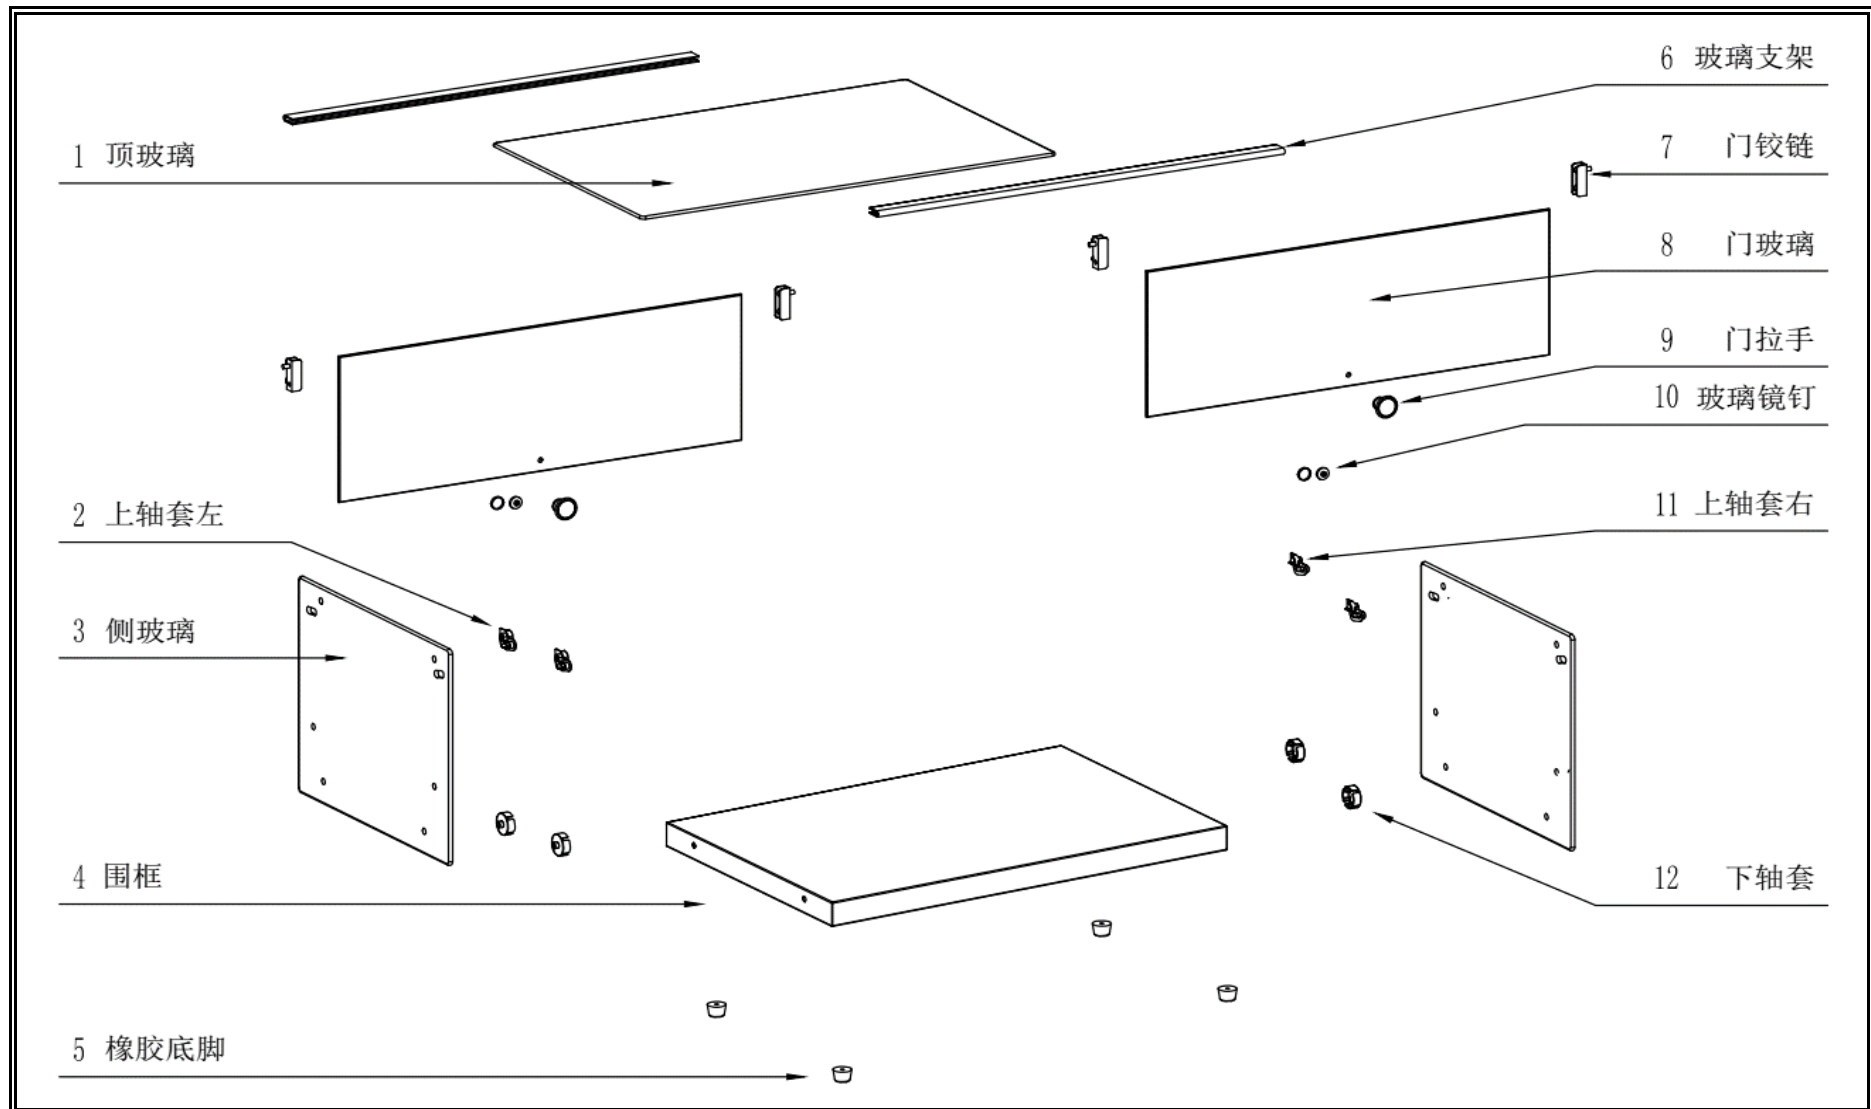

**7487.0235**

Onderdelen informatie  
Erzatzteil information  
Spare part information  
Information de pièces

POS:	Art.No.:	Omschrijving:	Aantal:
1		Top glass	
2		Left top bushing	
3		Side glass	
4		Grill	
5		Rubber feet	
6		Glass bracket	
7	9338.2004	Door hinge	
8		Door glass	
9	9338.2005	Handle	
10		Nail for glass	
11		Right top bushing	
12		Lower bushing	