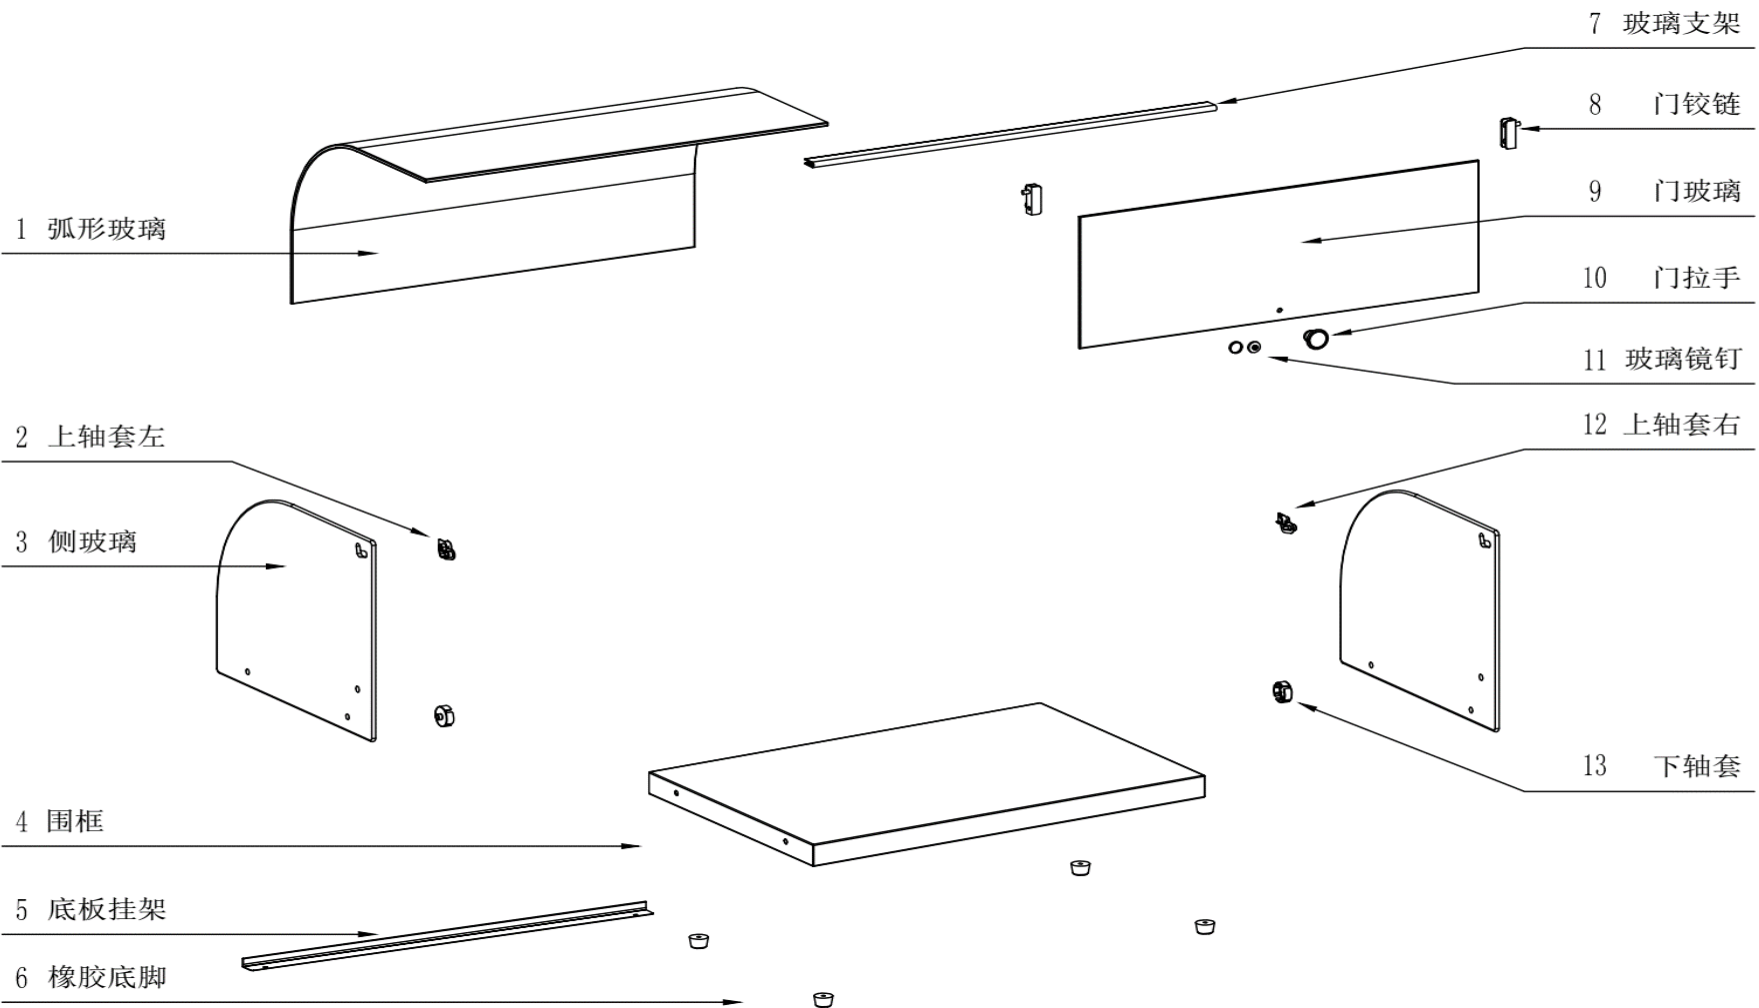

7487.0230

Onderdelen informatie
Erzatzteil information
Spare part information
Information de pièces

POS:	Art.No.:	Omschrijving:	Aantal:
1		Curved glass	
2		Left top bushing	
3		Side glass	
4		Grill	
5		Basebaord hanger	
6		Rubber feet	
7		Glass bracket	
8	9338.2004	Door hinge	
9		Door glass	
10	9338.2005	Handle	
11		Nail for glass	
12		Right top bushing	
13		Lower bushing	