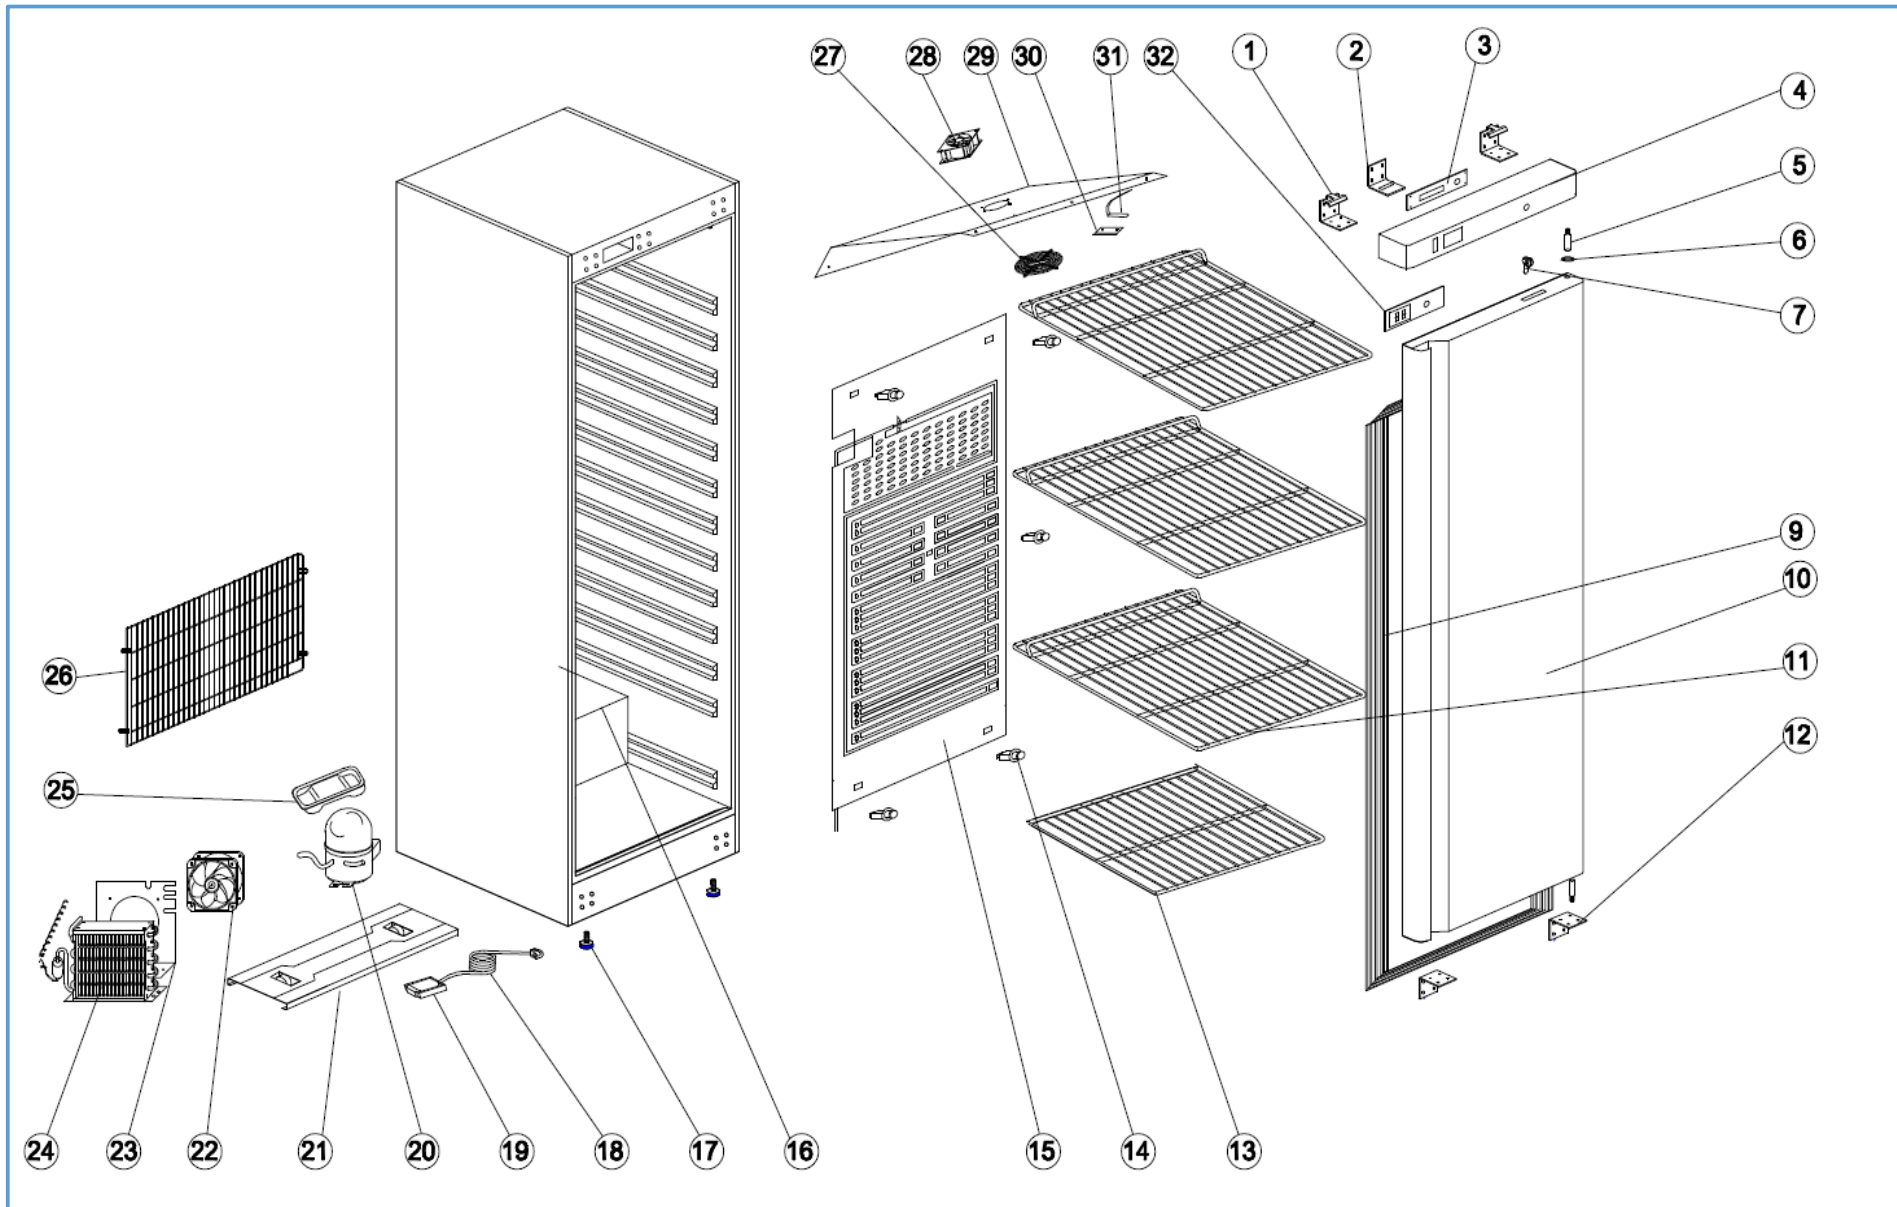

7450.0560

Onderdelen informatie

Erzatzteil information

Spare part information

Information de pièces

Onderdelenlijst 7450.0560

POS:	Art.No.:	Omschrijving:	Aantal:
1	9338.0675	UP HINGE	2PCS
2		HOOK OF LOCK	1PC
3		THERMOSTAT SUPPORT	1PC
4		FRONT PANEL	1PC
5	9338.0670	HINGE AXIS	2PCS
6	9338.0295	BUSHING	1PC
7	9338.0300	LOCK	1PC
9	9338.0265	GASKET	1PC
10		DOOR	1PC
11	4627.035	SHELF	3PCS
12	9338.0665	DOWN HINGE	2PCS
13	4627.037	BOTTOM SHELF	1PC
14		EVAPORATOR FIXER	5PCS
15	9338.0570	EVAPORATOR	1PC
16		BODY	1PC
17	9338.1195	FEET	2PCS
18	9338.2208	PLUG	1PC
19	9338.2206	JUNCTION BOX	1PC
20	9390.2395	COMPRESSOR HTT11AA	1PC
21		UNITE BOARD	1PC
22	9999.0136	CONDENSER FAN	1PC
23		CONDENSER FAN SUPPORT	1PC
24		CONDENSER	1PC
25		WATER BOX	1PC
26		UNITE ROOM GRILLS	1PC
27	9338.0580	BASKET GUARD GRILLS	1PC
28	9999.0136	CIRCUIT FAN	1PC
29		CIRCUIT FAN SUPPORT	1PC
30		SENSOR FIXED CLIP	1PC
31	9181.2050	SENSOR	1PC
32	9338.0240	THERMOSTAT	1PC