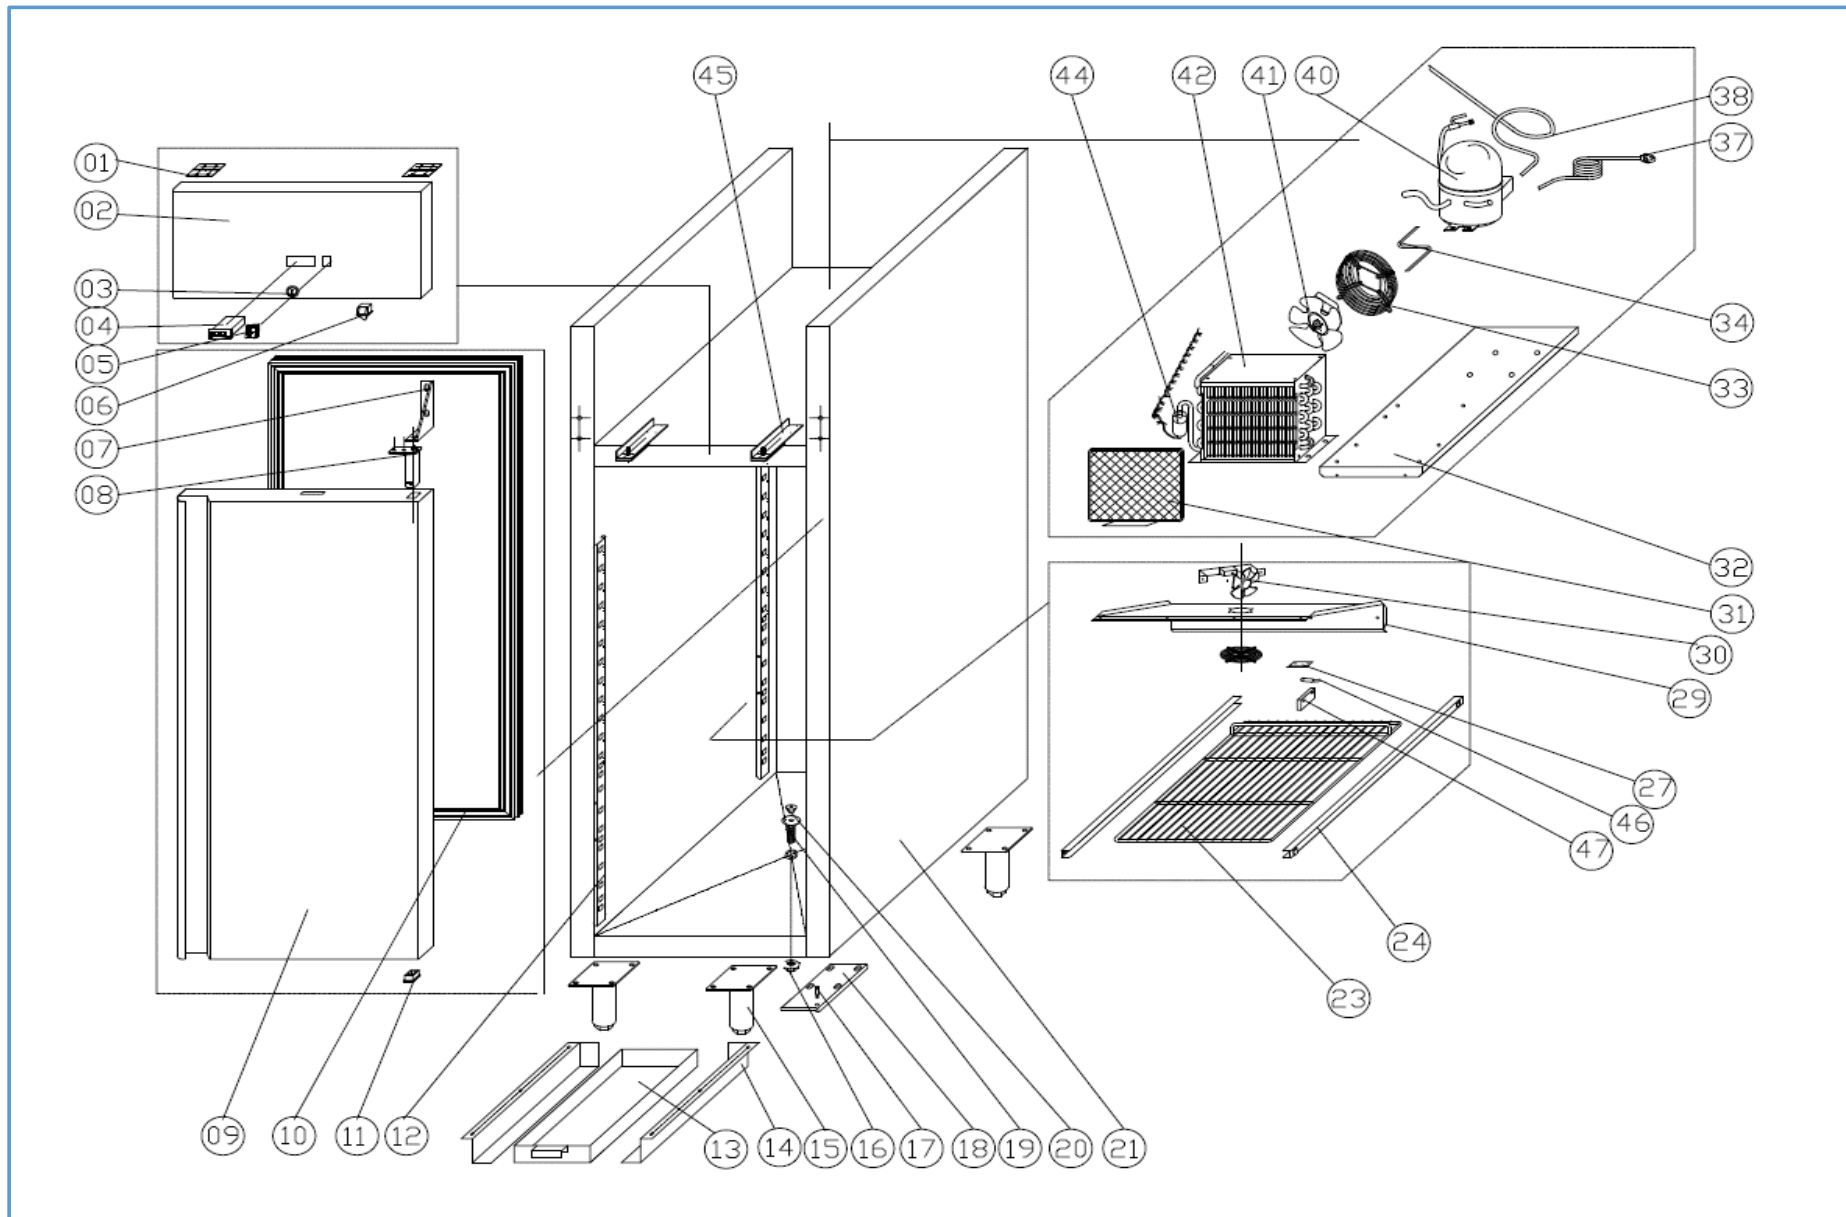

7450.0410

Onderdelen informatie

Erzatzteil information

Spare part information

Information de pièces

Onderdelenlijst 7450.0410

POS:	Art.No.:	Omschrijving:	Aantal:
1		HINGE	2PCS
2		FRONT PANEL	1PC
3	9338.0300	LOCK	1PC
4	9114.0035	THERMOSTAT	1PC
5	9108.0244	MAIN SWITCH	1PC
6	9338.0170	DOOR SWITCH	2PCS
7	9338.0220	UP HINGE RIGHT	1PC
7A		UP HINGE LEFT	1PC
8	9635.0150	DOOR SPRING	1PC
9		DOOR	1PC
10	9338.1560	GASKET	1PC
11	9338.0235	DOWN HINGE AXIS JACKET	1PC
12		SUPPORT	4PCS
13		WATER BOX	1PC
14		WATER PAN GUIDE	1PC
15	4627.052	FEET	4PCS
16		DRAIN PIPE NUT	1PC
17	9338.0670	DOWN HINGE AXIS	1PC
18	9338.0225	DOWN HINGE	1PC
19	9338.0040	DRAIN PIPE	1PC
20		DRAIN PIPE COVER	1PC
21		BODY	1PC
23		SHELF	3PCS
24		GUIDE LEFT	3PCS
25	9338.0580	GUIDE RIGHT	3PCS
25A		GUIDE RIGHT	3PCS
27		PROBE PADDING	1PC
29		CIRCLE FAN COVER	1PC
30	9338.2280	CIRCLE FAN	1PC
31		FILTER	1PC
32		UNIT BOARD	1PC
33		BASKET GUARD GRILLES	1PC
34		DISCHARGE TUBE	1PC
35	9338.4000	FIXING STRIP	1PC
36		JUNCTION BOX	2PCS
37	9338.2208	PLUG	1PC
38		SUCTION PIPE	1PC
40	9390.2325	COMPRESSOR	1PC
41	9390.0130	CODENSER FAN	1PC
42	9338.1030	CONDENSER	1PC
43	9338.1970	CAPILLARY	1PC
44	9338.1980	FILTER DRIER	1PC
45		FRONT PANEL FIXED CLIP	3PCS
46	9338.1502	SENSOR FIXDE CLIP	1PC
47	9181.2050	SENSOR	1PC