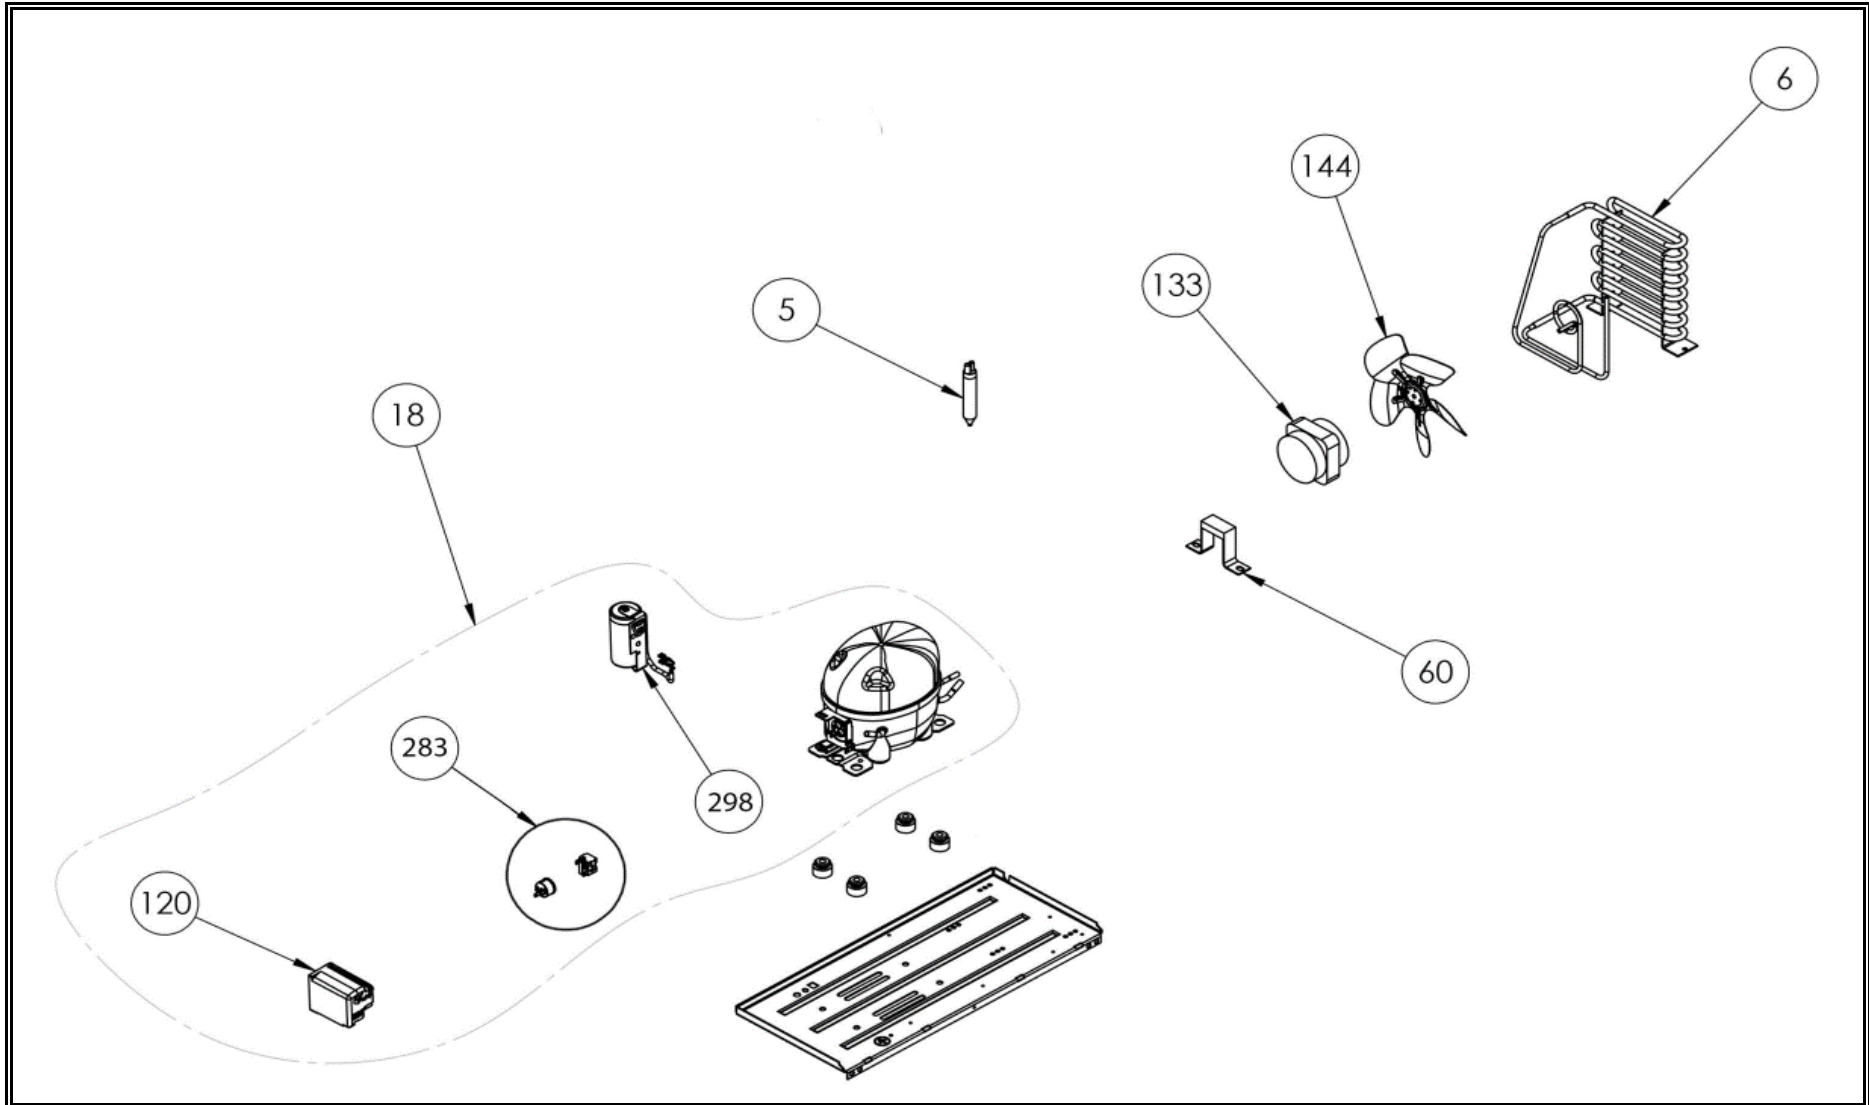

**7151.1005**

**R290**

Onderdelen informatie  
Erzatzteil information  
Spare part information  
Information de pièces

POS:	Art.No.:	Omschrijving:	Aantal:
5		DRYER 15 GR (6,1mm x 4,1mm)	1
6		CONDENSER DD 2 SIRA (210 CABINET)	1
8	CS9338.4144	PLUG CABLE 3000MM 3G1 SKN C2 (EU)	1
13		POT KNOB MECH.	1
18		D200 KOMP. PAKETI (TT1117GY-CUBIGEL-R600a) (CERCEVE ISITICI)	1
20		SERVICE PIPE (V TYPE 6MM)	1
31		MTL CABLE HOLDER (10)	1
31		PLASTIC CABLE HOLDER (8)	1
32		ICE SCRAPER	1
35		PIPE DRYER VACUUM(6MM)	1
58	CS9338.4143	THERMOSTAT FOSHAN KPF39-E DONDURMA DOL. EXPROOF	1
60		MTL. FAN HOLDER H55	1
67		HINGE WASHER	0,094
119		TERMINAL HOUSING SF23D RPK 4,8*0,8	3
119		TERMINAL HOUSING SF23D RPK 4,8*0,8	2
119		TERMINAL SF1DE RPK 4,8	1
119		TERMINAL SKN1	1
119		TERMINAL SF23D RPK 6,3X0,8	3
133	CS9338.4142	MOTOR EXTERNAL FAN WEIGUANG (YZF7-20 220-240 V 50/60Hz)	1
138		ROLLER FIXING SHEET 30MM U TABLA 210	2
143		DD SLID. GLASS SUPPORT PART	6
209		ALU. FAN BLADE Ø200 34° EMME	1
228	CS9338.4146	DRAIN TUBE CAP (7042)	1
228		D550 DRAIN TUBE CAP EXTER.(7042) SILVER	1
246		D200 UPPER CURVED ENCAPS GLASS ASSEMB..	1
247		D200 CURVE ENCAPS BOTTOM GLASS ASSEMB..	1
250		DD LOCK ASSEMBLY CURVE ENCAPS	1
1123		PLAST. EXCHANGER CONTACT BARRIER	7