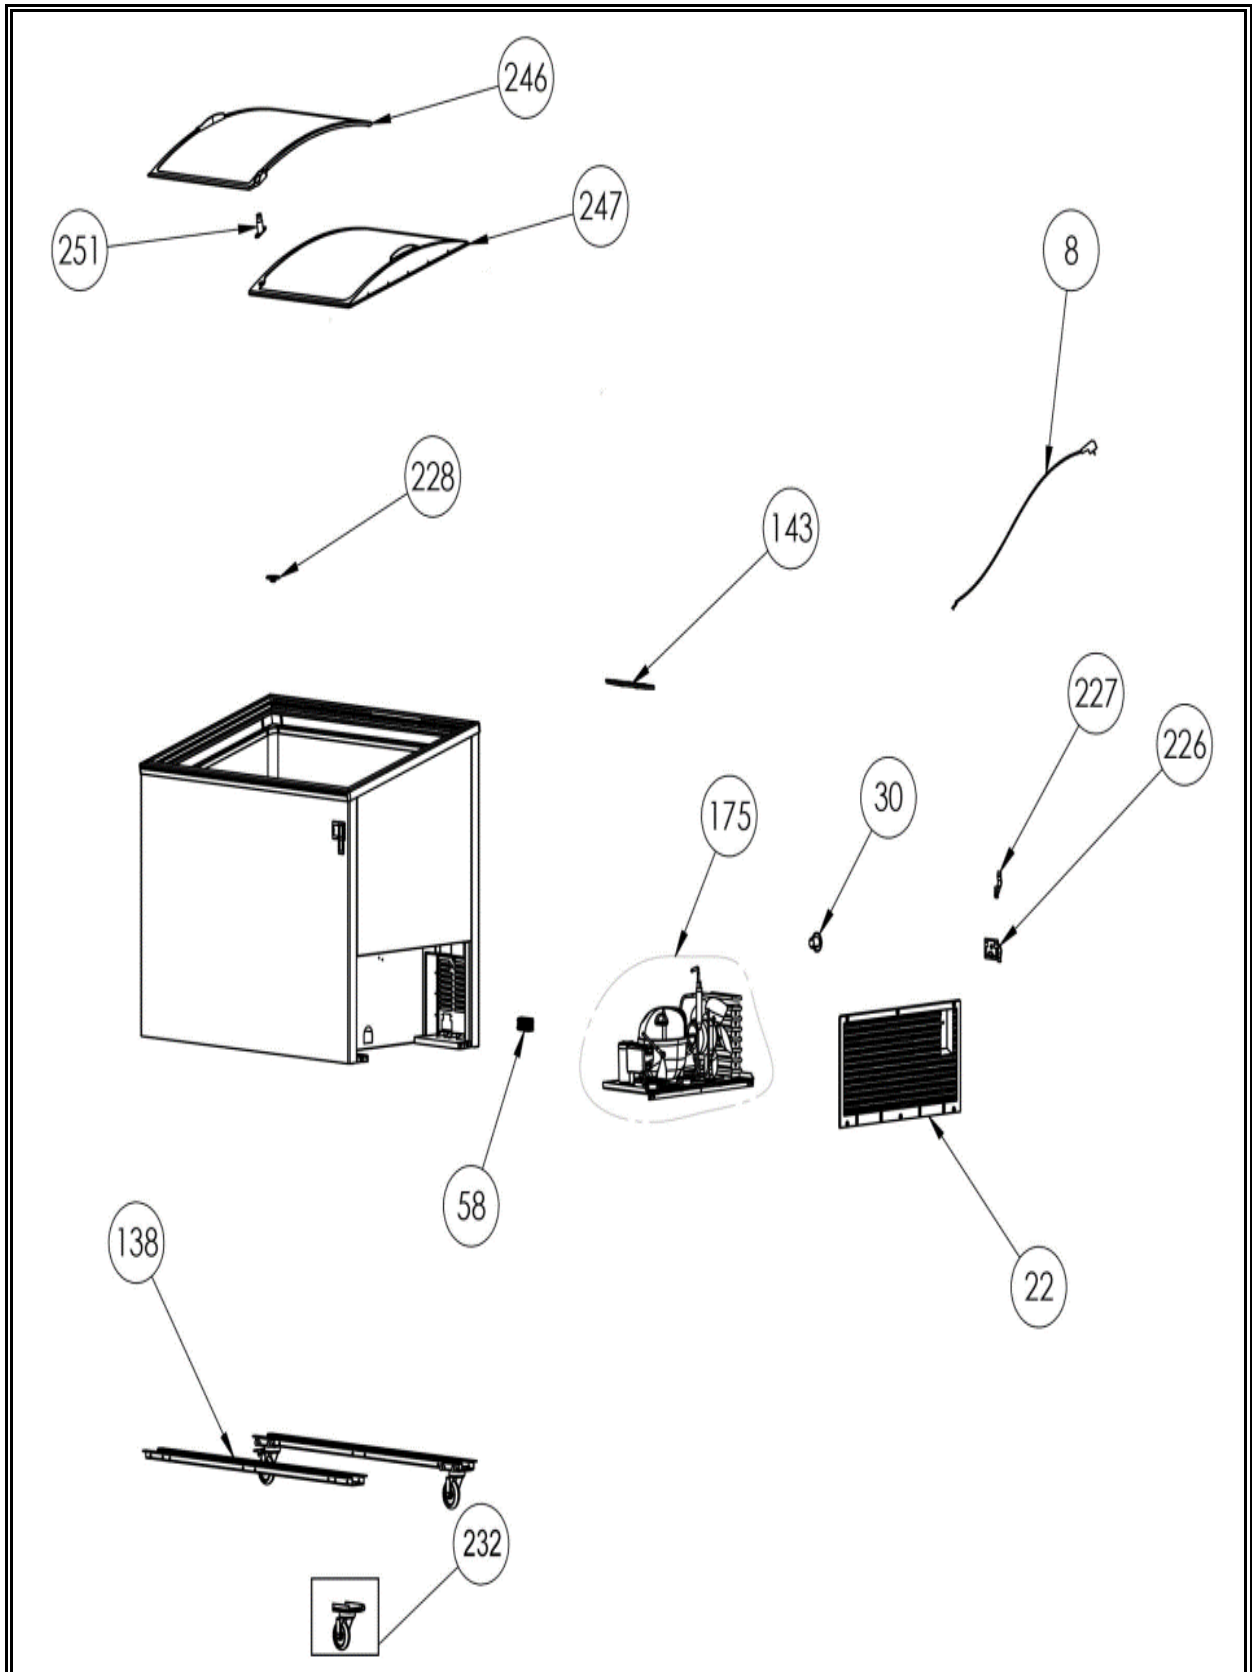

**7151.1005**

**R290**

Onderdelen informatie  
Erzatzteil information  
Spare part information  
Information de pièces

POS:	Art.No.:	Omschrijving:	Aantal:
5		DRYER 15 GR (6,1mm x 4,1mm)	1
6		CONDENSER DD 2 SIRA (210 CABINET)	1
8	CS9338.4144	PLUG CABLE 3000MM 3G1 SKN C2 (EU)	1
13		POT KNOB MECH.	1
18		D200 KOMP. PAKETI (TT1117GY-CUBIGEL-R600a) (CERCEVE ISITICI)	1
20		SERVICE PIPE (V TYPE 6MM)	1
31		MTL CABLE HOLDER (10)	1
31		PLASTIC CABLE HOLDER (8)	1
32		ICE SCRAPER	1
35		PIPE DRYER VACUUM(6MM)	1
58	CS9338.4143	THERMOSTAT FOSHAN KPF39-E DONDURMA DOL. EXPROOF	1
60		MTL. FAN HOLDER H55	1
67		HINGE WASHER	0,094
119		TERMINAL HOUSING SF23D RPK 4,8*0,8	3
119		TERMINAL HOUSING SF23D RPK 4,8*0,8	2
119		TERMINAL SF1DE RPK 4,8	1
119		TERMINAL SKN1	1
119		TERMINAL SF23D RPK 6,3X0,8	3
133	CS9338.4142	MOTOR EXTERNAL FAN WEIGUANG (YZF7-20 220-240 V 50/60Hz)	1
138		ROLLER FIXING SHEET 30MM U TABLA 210	2
143		DD SLID. GLASS SUPPORT PART	6
209		ALU. FAN BLADE Ø200 34° EMME	1
228	CS9338.4146	DRAIN TUBE CAP (7042)	1
228		D550 DRAIN TUBE CAP EXTER.(7042) SILVER	1
246		D200 UPPER CURVED ENCAPS GLASS ASSEMB..	1
247		D200 CURVE ENCAPS BOTTOM GLASS ASSEMB..	1
250		DD LOCK ASSEMBLY CURVE ENCAPS	1
1123		PLAST. EXCHANGER CONTACT BARRIER	7