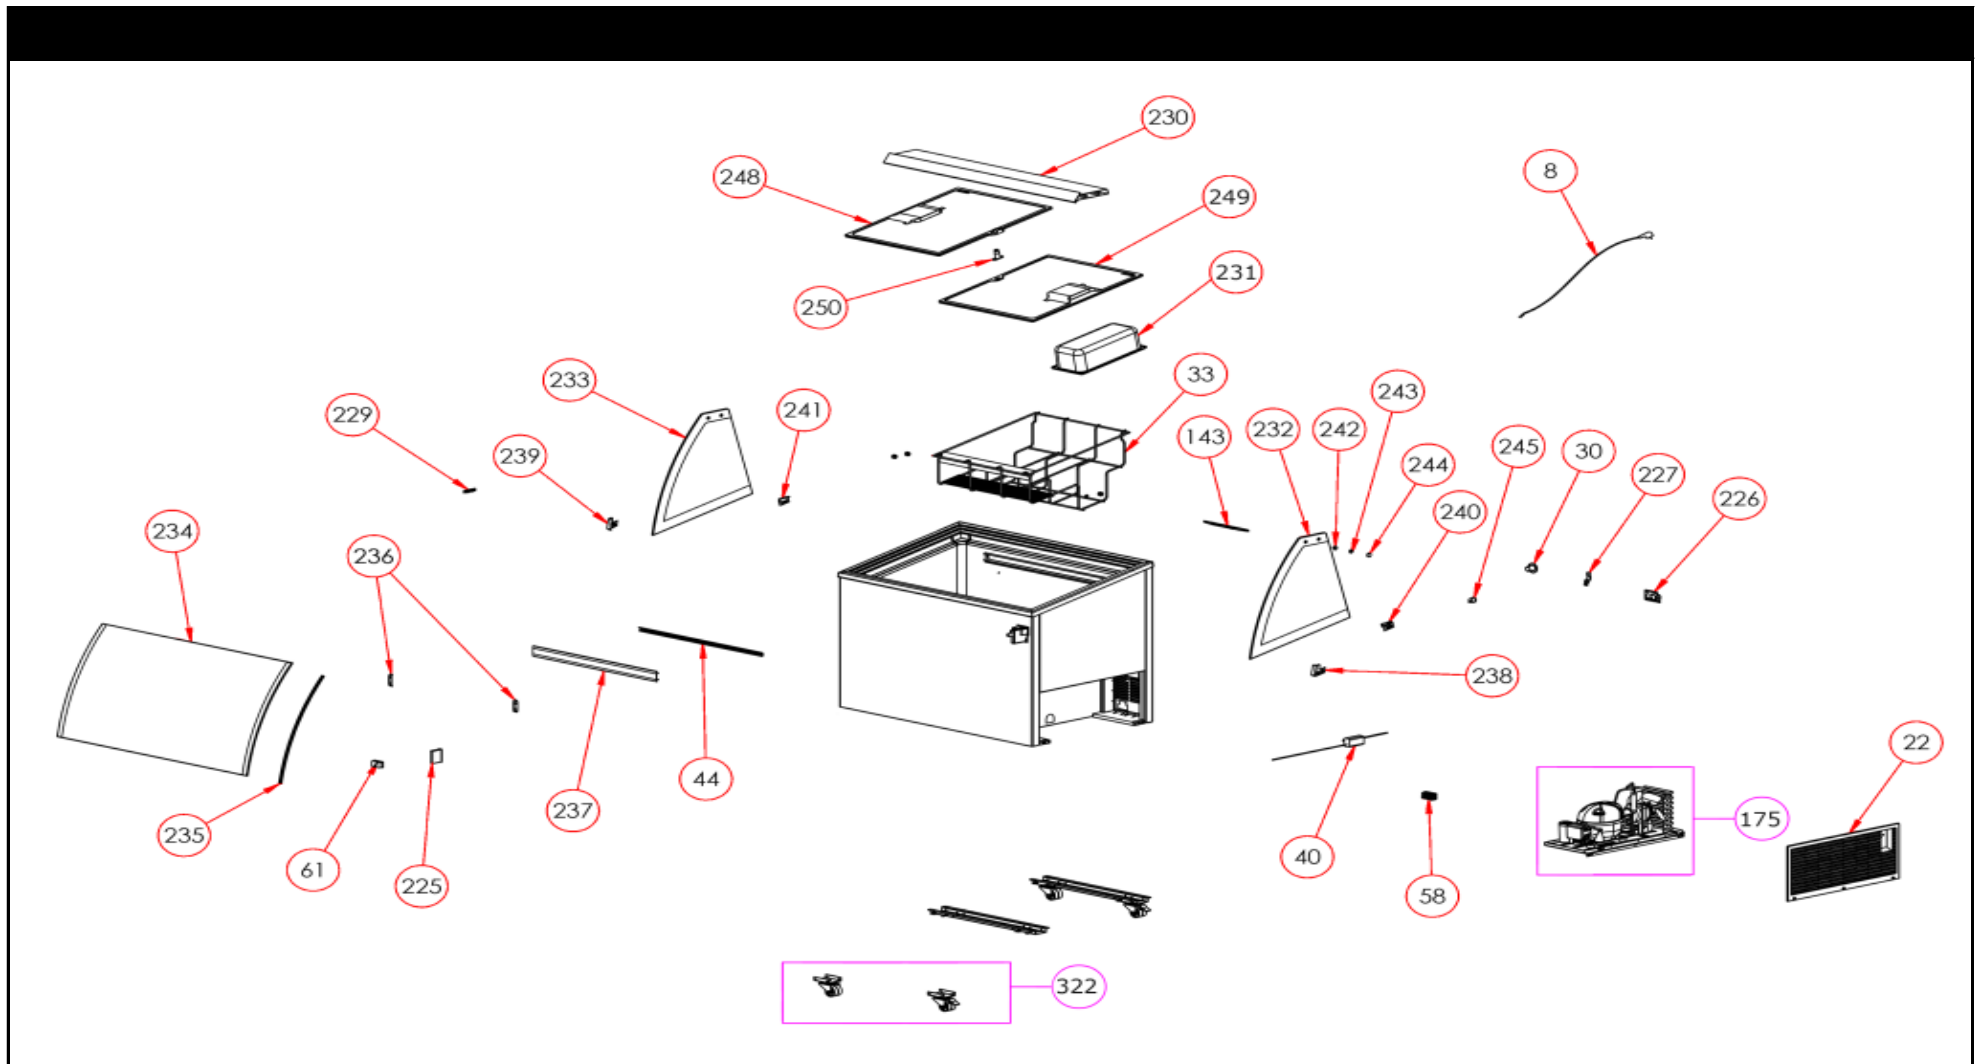

7151.0015

R600a

Onderdelen informatie
Erzatzteil information
Spare part information
Information de pièces

POS:	Art.No.:	Omschrijving:	Aantal:
5		DRYER 15 GR PN1513	1
6		CONDENSER DD 3 SIRA(510 CABINET)	1
8	CS9338.4144	PLUG CABLE 3000MM 3G1 SKN C2 (EU)	1
13		POT KNOB MECH.	1
18		COMPRESSOR-NPY12LAa-CUBIGEL 220-240V 50Hz R290	1
20		SERVICE PIPE (V TYPE 6MM)	1
22		AIR GRILL (SIDE)(7042)	1
30	CS9338.4146	DRAIN TUBE CAP (7042)	1
32		ICE SCRAPER	1
33		WIRE BASKET SHOWCASE CABINET 3'LU	2
33		WIRE BASKET SHOWCASE CABINET 2'LI	1
35		PIPE DRYER VACUUM(6MM)	1
40		LED DRIVER (CONSTANT VOLTAGE) HVDC 10W TAURAS IP42	1

POS:	Art.No.:	Omschrijving:	Aantal:
44		LED BAR (SHOWCASE CABINET) 1075X13,7MM 900 LM 8W (6500 K)	1
58	CS9338.4143	THERMOSTAT FOSHAN KPF39-E DONDURMA DOL. EXPROOF	1
60		MTL. FAN HOLDER H55	1
133	CS9338.4142	MOTOR EXTERNAL FAN WEIGUANG (YZF7-20 220-240 V 50/60Hz)	1
138		ROLLER FIXING SHEET 30MM U TABLA 510	2
143		DD SLID. GLASS SUPPORT PART	10
209		ALU. FAN BLADE Ø200 34° EMME	1
226		DD BACK SIDE AIR GRILL BOTTOM CABLE HOLDER	1
227		DD BACK SIDE AIR GRILL UPPER CABLE HOLDER	1
228		D550 DRAIN TUBE CAP EXTER.(7042) SILVER	1
230		D510 ALU. (TOP) PROFILE SHOWCASE CABINET (M10)(1475,5mm)	3
231		PLASTIC ICE CREAM CONTAINERI (SHOWCASE CABINET)	8
232		GLASS (SIDE)(RIGHT) - SHOWCASE CABINET	1

POS:	Art.No.:	Omschrijving:	Aantal:
245		SWITCH SILICON COVER 0/1 RK14-17 - SHOWCASE CABINET	
248		D500 FLAT ENCAPS UPPER GLASS ASSEMB.	
249		D500 FLAT ENCAPS BOTTOM GLASS ASSEMB.	
250		DD LOCK ASSEMBLY (FLAT) ENCAPS	
322		DD Ø70 - 30 MM U FORMED ROLLER 4 LU	