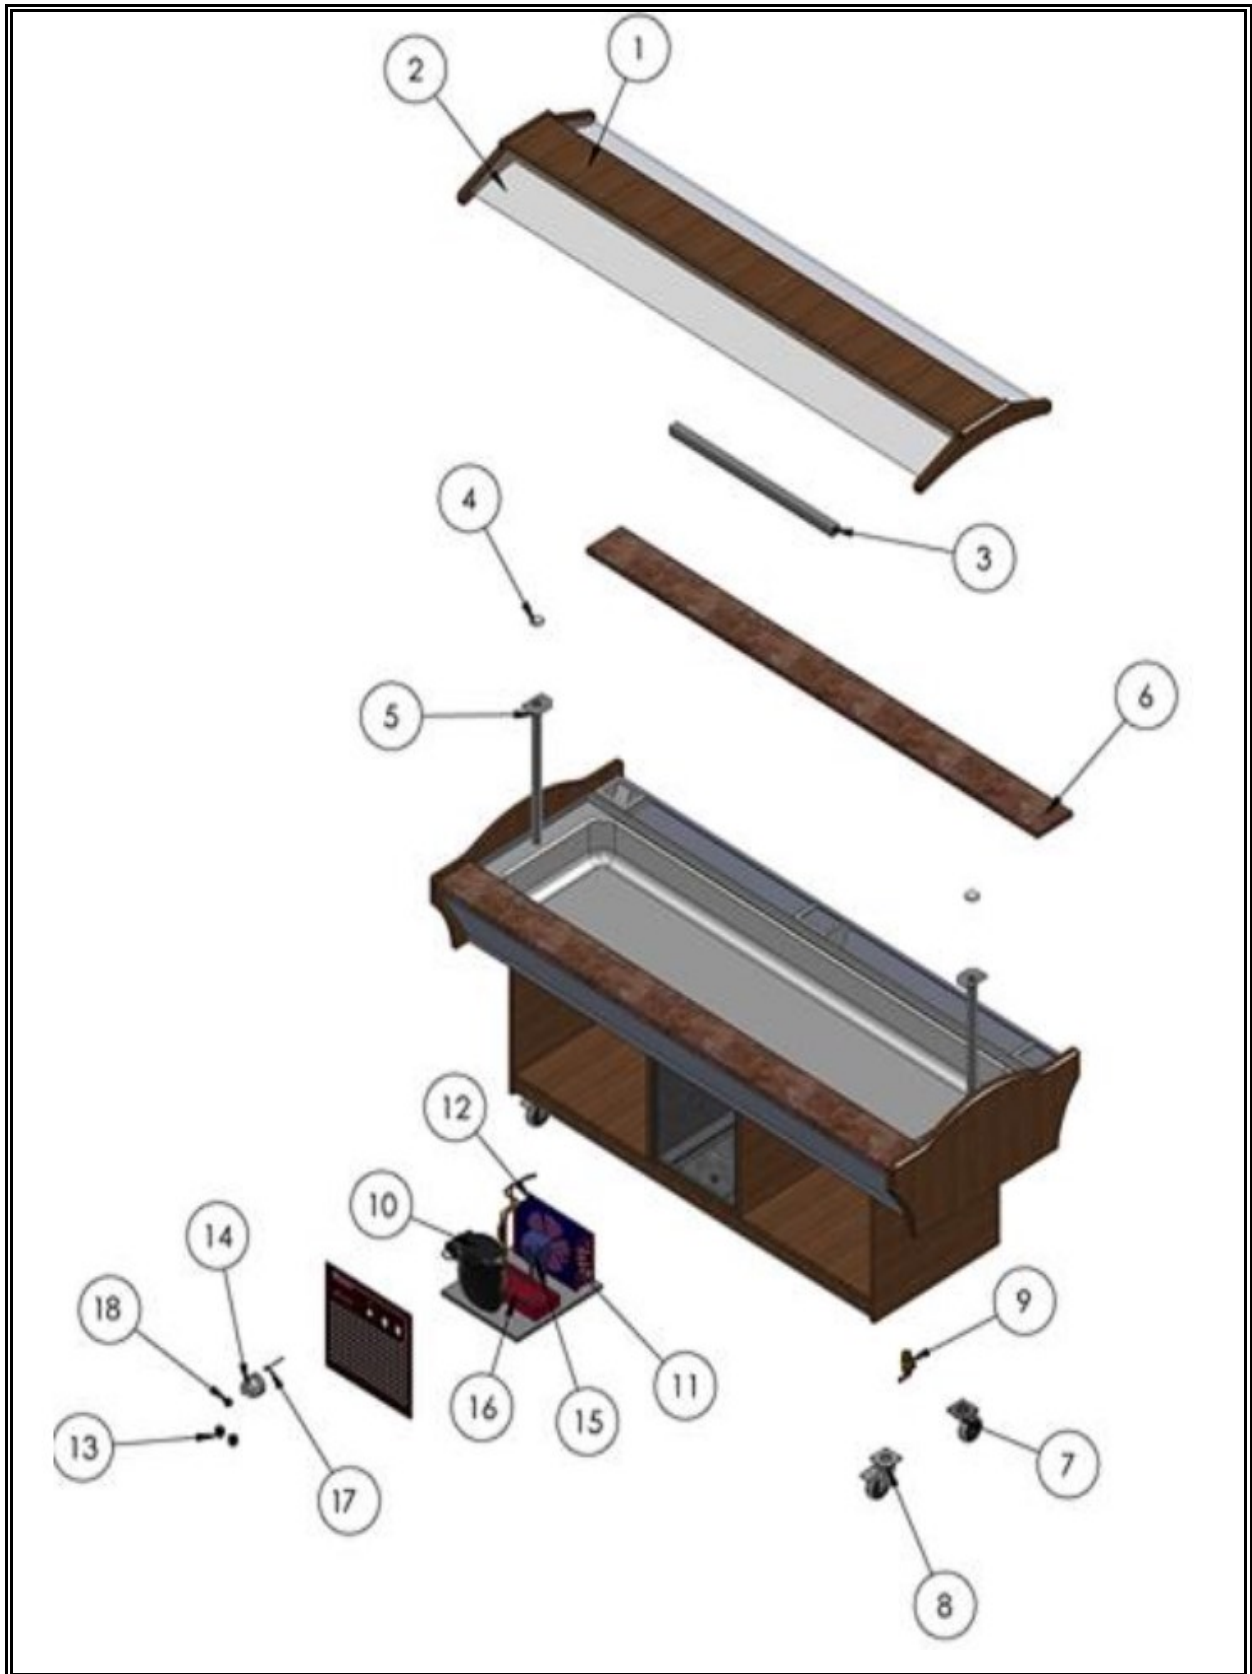

7077.0015

Onderdelen informatie
Erzatzteil information
Spare part information
Information de pièces

POS:	Art.No.:	Omschrijving:	Aantal:
1		FURNITURE-SB-LIGHTING-TOP-220-STD-BMB	2
2		GLASS-SB-220-STD	2
3		LED LAMP-13W	1
4		SB-LIGHTING PIPE RING	2
5		SB-LIGHTING PIPE-STD	2
6		GRANITE-SB220-STD-ROPO	2
7		WHEEL FREE SB135	2
8		WHEEL BRAKE SB135	2
9		BALL VALVE 3/4-STRAIGHT	1
10		COMPRESSOR 1/4 HP	1
11		CONDENSER 1/3	1
12		FAN PROPELLER 025	1
13		ON-OFF BUTTON LARGE	2
14		THERMOSTAT COLD	1
15		FAN MOTOR 53W	1
16		DRYER-30g	1
17		SIGNAL LAMP-GREEN	1
18		ADJUSTMENT KNOB-COLD THERMOSTAT	1