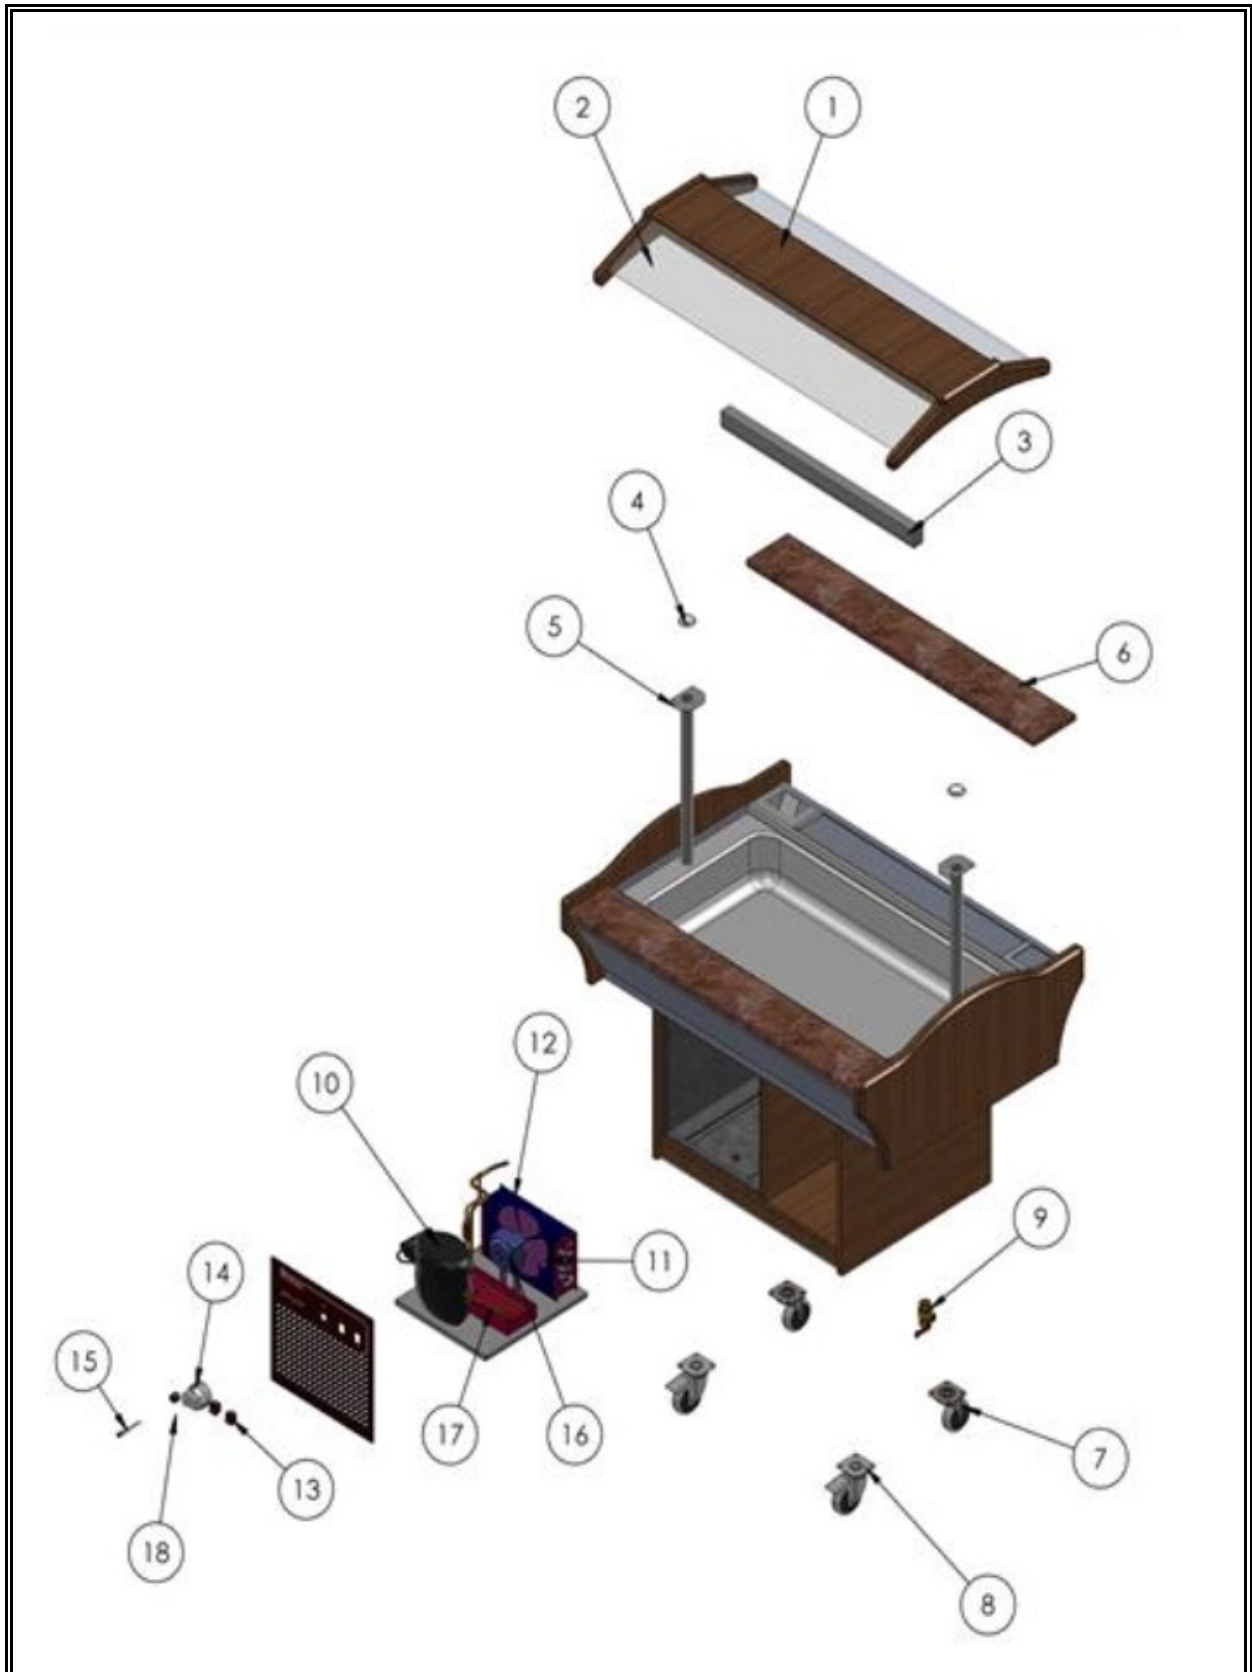

7077.0005

Onderdelen informatie
Erzatzteil information
Spare part information
Information de pièces

POS:	Art.No.:	Omschrijving:	Aantal:
1		FURNITURE-SB-LIGHTI NG-TOP-120-STD-BMB	1
2		GLASS-SB-120-STD	2
3	CS9999.0249	LED LAMP-13W	1
4		SB-LIGHTING PIPE RING	2
5		SB-LIGHTING PIPE-STD	2
6		GRANITE-SB 120-STD-ROPO	2
7		WHEEL FREE SB135	2
8		WHEEL BRAKE SB135	2
9		BALL VALVE 3/4-STRAIGHT	1
10		COMPRESSOR 1/4 HP	1
11		FAN PROPELLER 025	1
12		CONDENSER 1/3	1
13	CS9564.0016	ON-OFF BUTTON LARGE	2
14	CS9999.0241	THERMOSTAT COLD	1
15	CS9999.0240	SIGNAL LAMP-GREEN	2
16	CS9999.0244	FAN MOTOR 53W	1
17		ADJUSTMENT KNOB-COLD THERMOSTAT	1
18		DRYER-30g	1