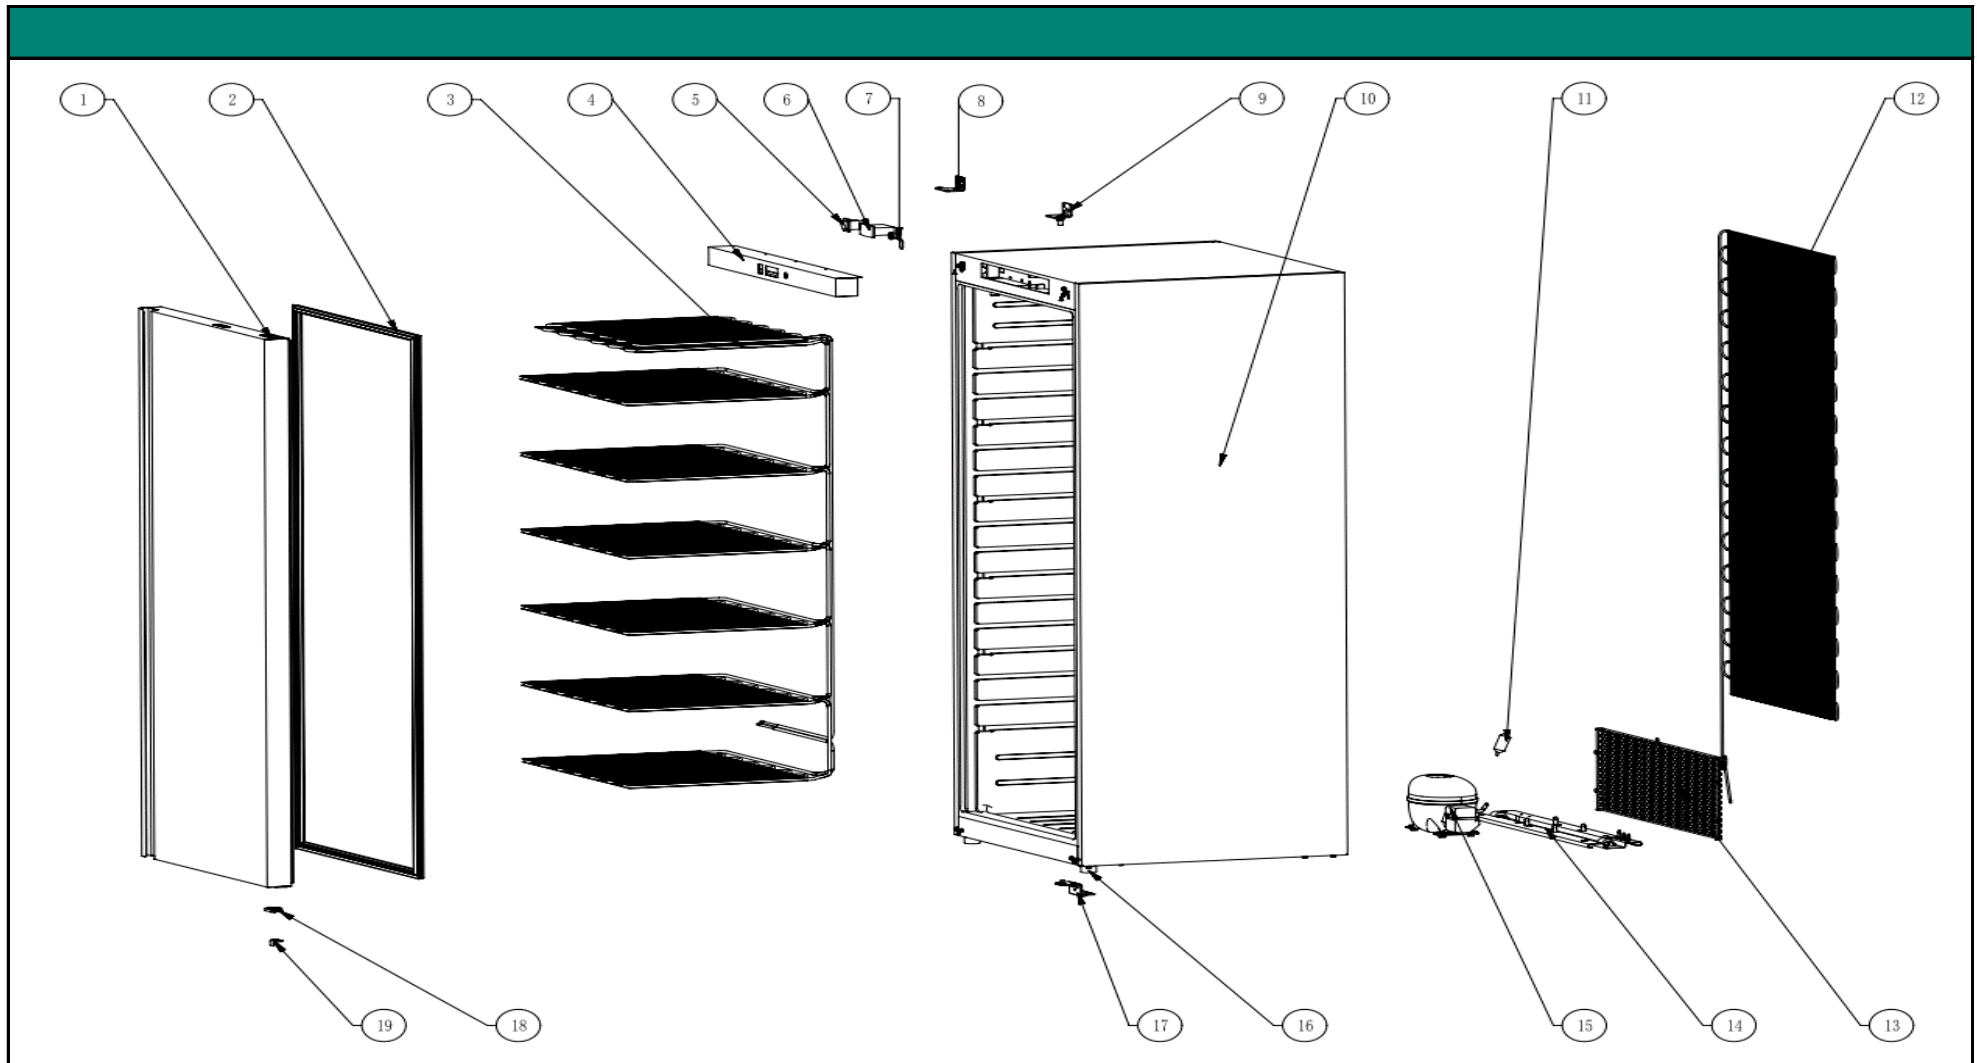

7074.0100

R290

Onderdelen informatie
Erzatzteil information
Spare part information
Information de pièces

POS:	Art.No.:	Omschrijving:	Aantal:
1		Door	1
2	CS9338.4502	Gasket	1
3		Evaporator	1
4		Front panel	1
5	CS9344.0105	main swich	1
6	CS9338.4504	controller	1
7		lock	1
8	CS9338.4506	left top hinge	1
9	CS9338.4508	right top hinge	1
10		body	1
11		Filter drier	1
11		condensor	1
12		back net	1

POS:	Art.No.:	Omschrijving:	Aantal:
13		compressor board	1
14	CS9390.2884	compressor unit	1
15		adjustable feet	2
16	CS9338.4510	bottom hinge	1
17		door opening stop	1
18		door closing stop	1
A		Anti-vacuum valve	1