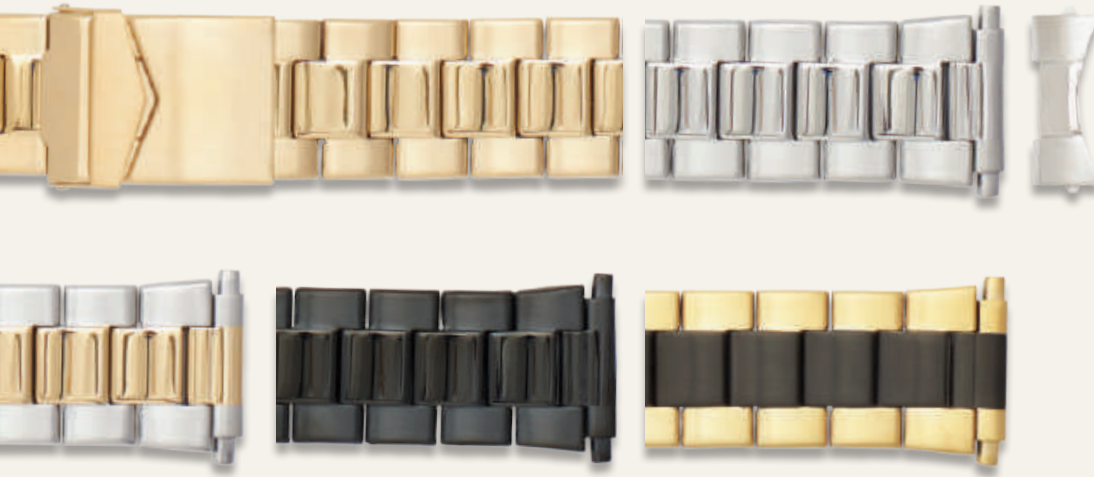

1. **MB9055Y**   **Yellow** $ 49.95
     SQ 22-26 • CE-24
   - **MB9056W**   **White** $ 39.95
     SQ 22-26 • CE-24
   - **MB9057T**   **Two-Tone** $ 49.95
     SQ 22-26 • CE-24
   - **MB9058A**   **Black** $ 54.95
     SQ 22-26 • CE-24
   - **MB9059T**   **Two-Tone (B/Y)** $ 69.95
     SQ 22-26 • CE-24
2. Satin Sides with Shiny Center
   MB9059T All Satin Finish
   Locking Diver Buckle