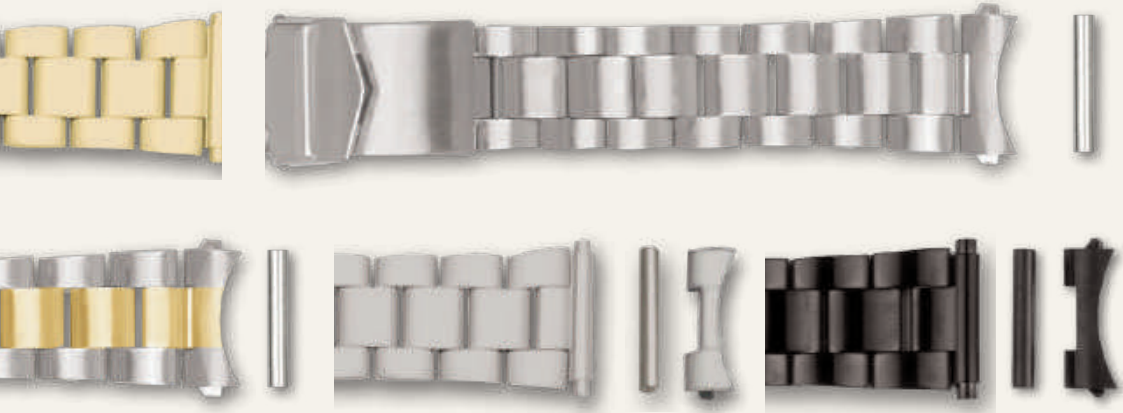

- **MB5915-Y Yellow** $ 42.95
  SQ 18-22
- **MB5916-W White** $ 29.95
  S+C 18 • S+C 20 • S+C 22 • SQ 18-22
- **MB5917-T Two-Tone** $ 42.95
  SQ 18 • S+C 20 • S+C 22 • SQ 18-22
- **MB5918-B Black** $ 54.95
  S+C 18 • S+C 20 • S+C 22 • SQ 18-22
- **MB5919-Ti Titanium** $ 34.95
  S+C 18 • S+C 20 • S+C 22 • SQ 18-22

Rolex Oyster® Style

All Satin