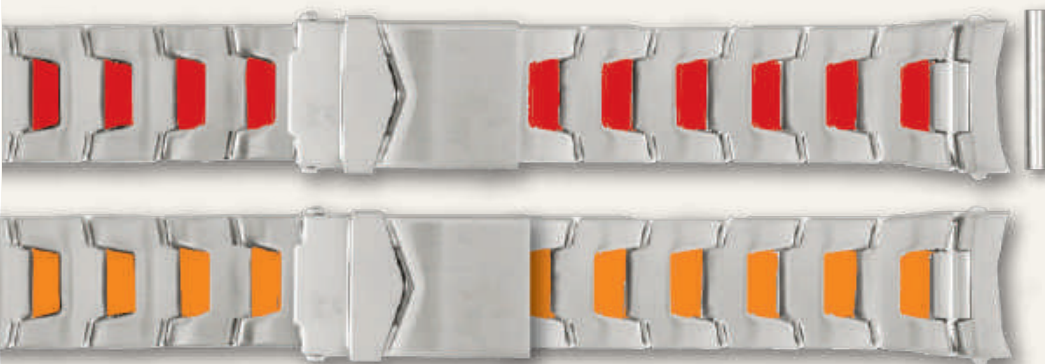

- **MB5886-W**   **Red** $ 29.95
  S+C 20
- **MB5886-W**   **Orange** $ 29.95
  S+C 20

Satin with Enamel Center