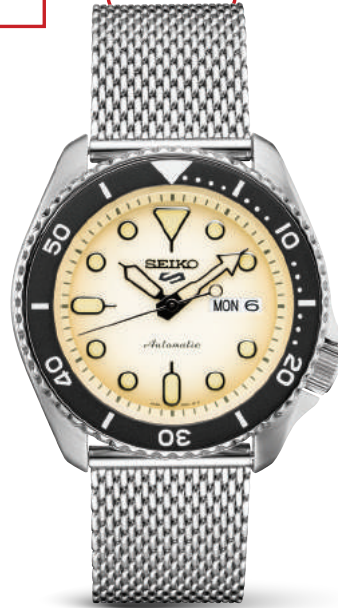

# STREET

**SRPH29 // \$275**

**SRPH31 // \$275**

**SRPH33 // \$315**

**SRPJ09 // \$335**

**SRPJ11 // \$315**

Automatic movement // 39.4mm // 41-hour power reserve //  
Day/date calendar // Stainless steel case // Stainless steel bracelet or nylon strap

**SRPG61 // \$295**

**SRPG63 // \$275**

**SRPD79 // \$335**

**SRPE74 // \$375**

Automatic movement // 42.5mm (SRPG61, SRPD79, SRPE74) or 40.0mm (SRPG63) // 41-hour power reserve // Day/date calendar // Stainless steel case // Stainless steel bracelet or nylon strap

# SUITS

**SRPD71 // \$350**

**SRPD67 // \$350**

**SRPD93 // \$295**

**SRPD95 // \$295**

Automatic movement // 42.5mm // 41-hour power reserve // Day/date calendar //  
Stainless steel case // Stainless steel mesh bracelet or silicone strap

# SPECIALIST

**SRPG39 // \$275**

**SRPG41 // \$315**

Automatic movement // 39.4mm // 41-hour power reserve // Day/date calendar //  
Stainless steel case // Combination leather/silicone strap

SEIKO  