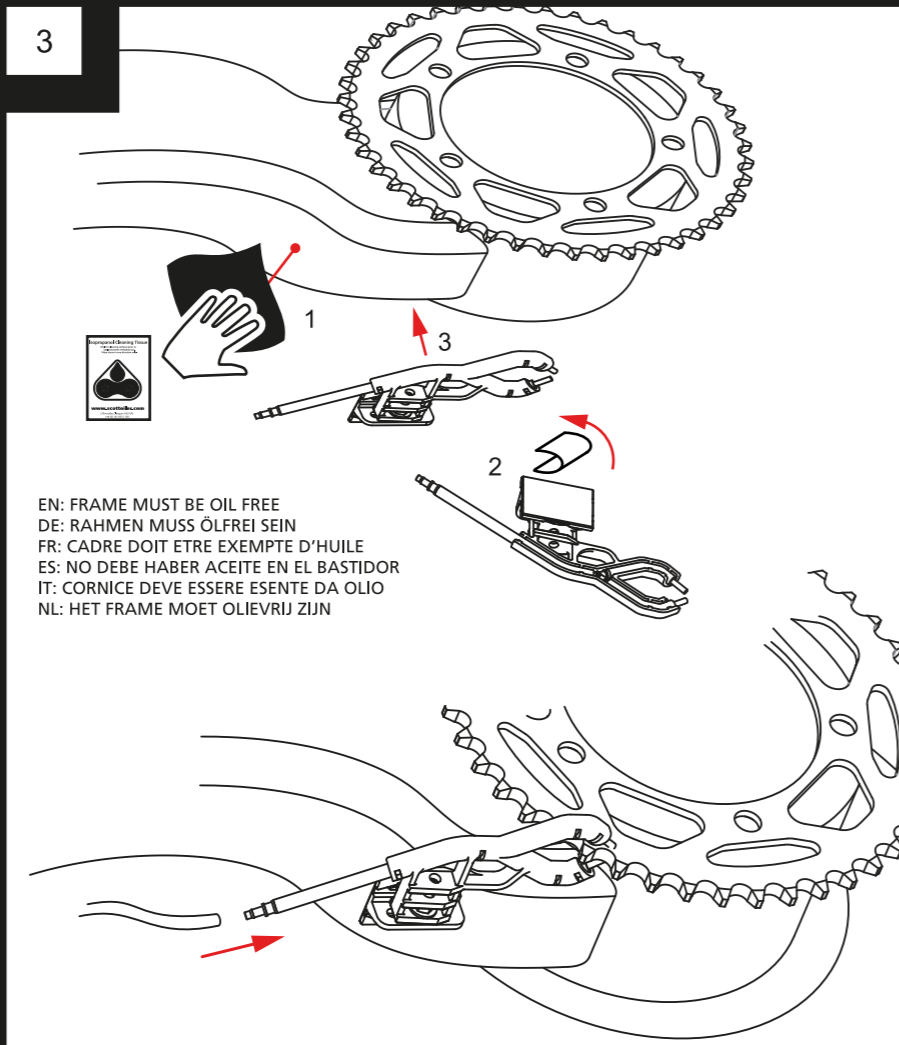

1

2

3

EN: FRAME MUST BE OIL FREE
 DE: RAHMEN MUSS ÖLFREI SEIN
 FR: CADRE DOIT ETRE EXEMPTÉ D'HUILE
 ES: NO DEBE HABER ACEITE EN EL BASTIDOR
 IT: CORNICE DEVE ESSERE ESENTE DA OLIO
 NL: HET FRAME MOET OLIEVRIJ ZIJN