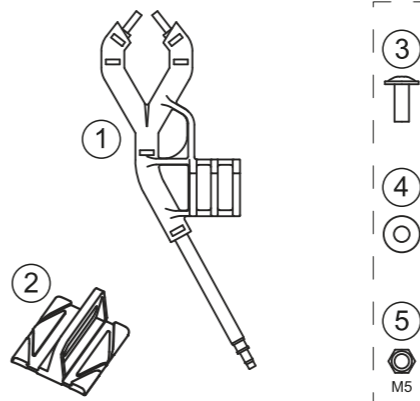

Tools Required