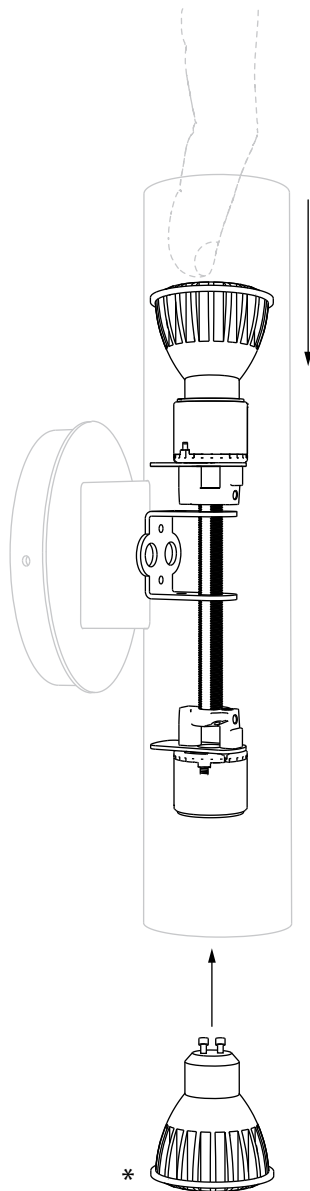

*

To prevent shock or electrocution, always
turn the power OFF when replacing bulbs

Pour éviter les chocs électriques il
faut toujours éteindre la lampe avant
de remplacer l'ampoule