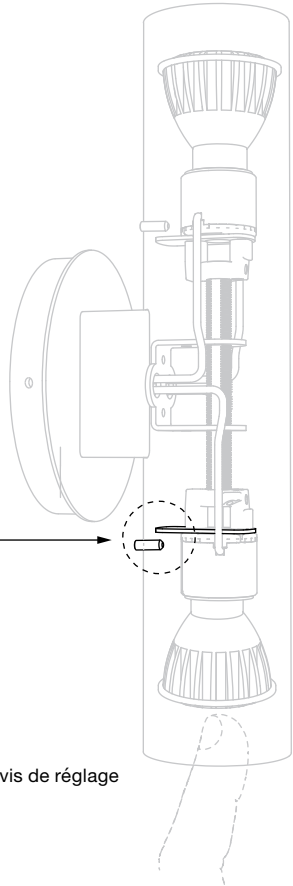

roest[®] sconce

Installation instructions Instructions d'installation

Max 2 x 10W LED GU10, 2700K-3000K recommended, 220-240V

Warnings

- Consult a licensed electrician before wiring to the ceiling.
- Install in a location that has plenty of room around the light.
- Keep away from direct sunlight.
- Maintain at least 12in (31cm) between the lamp and canopy.

Avertissement

- Consulter un électricien agréé avant de câbler au plafond.
- Installer dans un endroit qui a beaucoup d'espace autour de la lumière.
- Tenir à l'écart de la lumière directe du soleil.
- Maintenir au moins 31 cm entre la lampe et la canopée.

GU10 LED Seulement
(Ampoule non incluse)

2b

* 

To prevent shock or electrocution, always
turn the power OFF when replacing bulbs

Pour éviter les chocs électriques il
faut toujours éteindre la lampe avant
de remplacer l'ampoule

3a

3b

Top View
Vue de Dessus

Inner brackets are
held in place by set screws

Les supports intérieurs sont
maintenus en place par des vis de réglage

4

* Not included
Non incluse

5