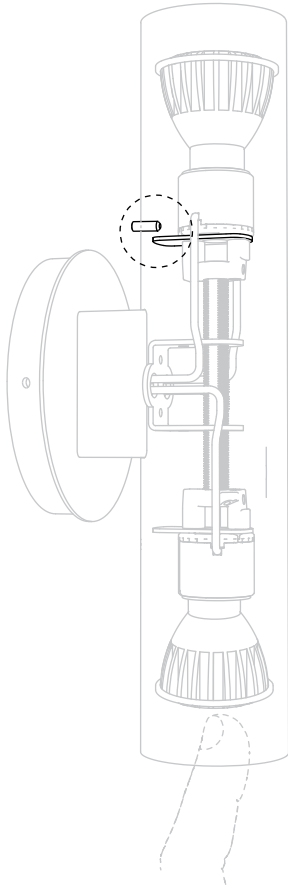

roest[®] sconce

Installation instructions Instructions d'installation

Max 2 x 10W LED GU10, 2700K-3000K recommended, 220-240V

Warnings

- Consult a licensed electrician before wiring to the ceiling.
- Install in a location that has plenty of room around the light.
- Keep away from direct sunlight.
- Maintain at least 12in (31cm) between the lamp and canopy.

Avertissement

- Consulter un électricien agréé avant de câbler au plafond.
- Installer dans un endroit qui a beaucoup d'espace autour de la lumière.
- Tenir à l'écart de la lumière directe du soleil.
- Maintenir au moins 31 cm entre la lampe et la canopée.

GU10 LED Seulement
(Ampoule non incluse)

2b

* 

To prevent shock or electrocution, always
turn the power OFF when replacing bulbs

Pour éviter les chocs électriques il
faut toujours éteindre la lampe avant
de remplacer l'ampoule

3a

3b

Top View
Vue de Dessus

Inner brackets are
held in place by set screws

Les supports intérieurs sont
maintenus en place par des vis de réglage

4

* Not included
Non incluse

5