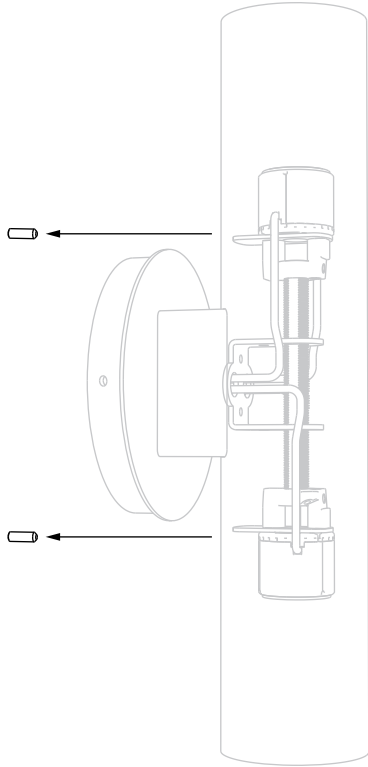

roest[®] sconce

Installation instructions Instructions d'installation

Max 2 x 10W LED GU10, 2700K-3000K recommended, 220-240V

Warnings

- Consult a licensed electrician before wiring to the ceiling.
- Install in a location that has plenty of room around the light.
- Keep away from direct sunlight.
- Maintain at least 12in (31cm) between the lamp and canopy.

Before installing

Disconnect power: Use voltmeter to verify that there is no voltage present on the switch wire.
Tip: Hang a card in the fuse box so no one accidentally turns on the power.

Check with a cable locator if there are no electrical lines running through the spot where you want to drill. Otherwise there can be a risk of short circuits.

Avertissement

- Consulter un électricien agréé avant de câbler au plafond.
- Installer dans un endroit qui a beaucoup d'espace autour de la lumière.
- Tenir à l'écart de la lumière directe du soleil.
- Maintenir au moins 31 cm entre la lampe et la canopée.

Vérifier avec un localisateur de câble s'il n'y a pas de fils électriques qui traversent l'endroit où vous voulez percer. Sinon, il peut y avoir un risque de court-circuit.

1

2a

* GU10 LED Only
(Bulb not included)