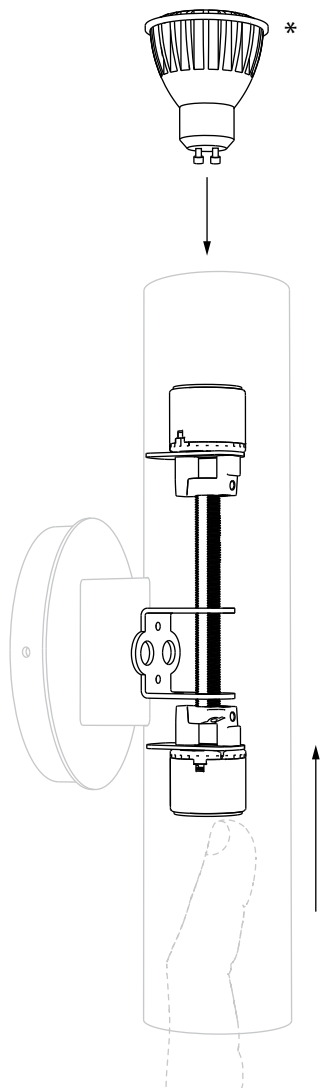

roest[®] sconce

Installation instructions Instructions d'installation

Max 2 x 10W LED GU10, 2700K-3000K recommended, 220-240V

Warnings

- Consult a licensed electrician before wiring to the ceiling.
- Install in a location that has plenty of room around the light.
- Keep away from direct sunlight.
- Maintain at least 12in (31cm) between the lamp and canopy.

Avertissement

- Consulter un électricien agréé avant de câbler au plafond.
- Installer dans un endroit qui a beaucoup d'espace autour de la lumière.
- Tenir à l'écart de la lumière directe du soleil.
- Maintenir au moins 31 cm entre la lampe et la canopée.

Avant l'installation

Déconnecter l'alimentation: Vérifier à l'aide d'un testeur que le courant est bien coupé en sortie des fils d'alimentation.

Astuce: Accrocher une carte dans la boîte à disjoncteur divisionnaire afin que personne n'allume accidentellement le courant.

Vérifier avec un localisateur de câble s'il n'y a pas de fils électriques qui traversent l'endroit où vous voulez percer. Sinon, il peut y avoir un risque de court-circuit.

1

2a

* GU10 LED Only
(Bulb not included)