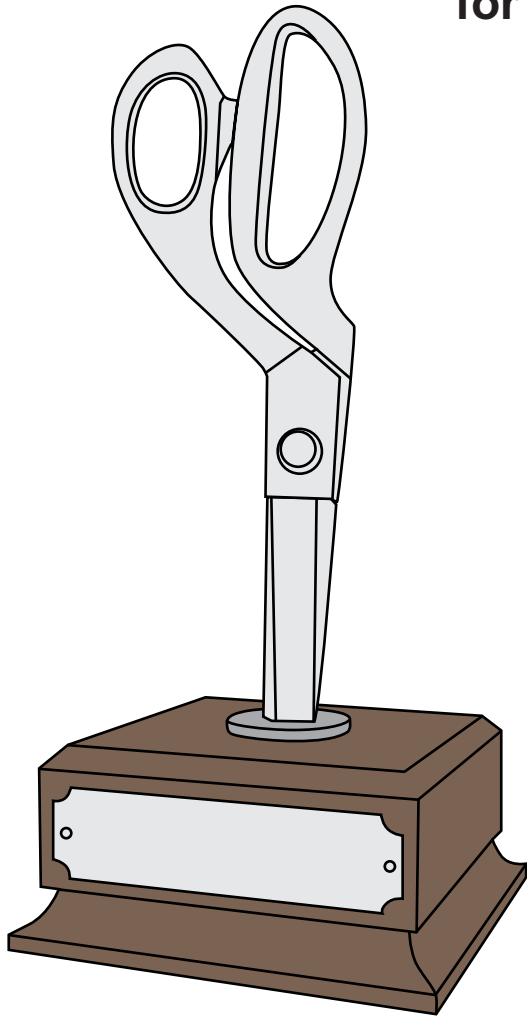

**3610003**  
**4.5" x 4.5" x 2.125" Display Stand**  
**for 9.5" Chrome Ceremonial Scissors**  
**Production Proof**

**Front Plate**

Imprint Area:  
2.75"W x .75"H

**Full Color Direct Printed -**

 **3.5"W x 1"H Brushed Silver Plate**

**3610003**  
**4.5" x 4.5" x 2.125" Display Stand**  
**for 9.5" Chrome Ceremonial Scissors**  
**Production Proof**

**Front Plate**

Engraving Area:  
2.75"W x .75"H

**Laser Engraved - 3.5"W x 1"H Bright Silver Plate**

**3610003**  
**4.5" x 4.5" x 2.125" Display Stand**  
**for 9.5" Chrome Ceremonial Scissors**  
**Production Proof**

Engraving Area  
2"W x 0.375"H

**Laser Engraved - 9.5" Chrome Scissors**