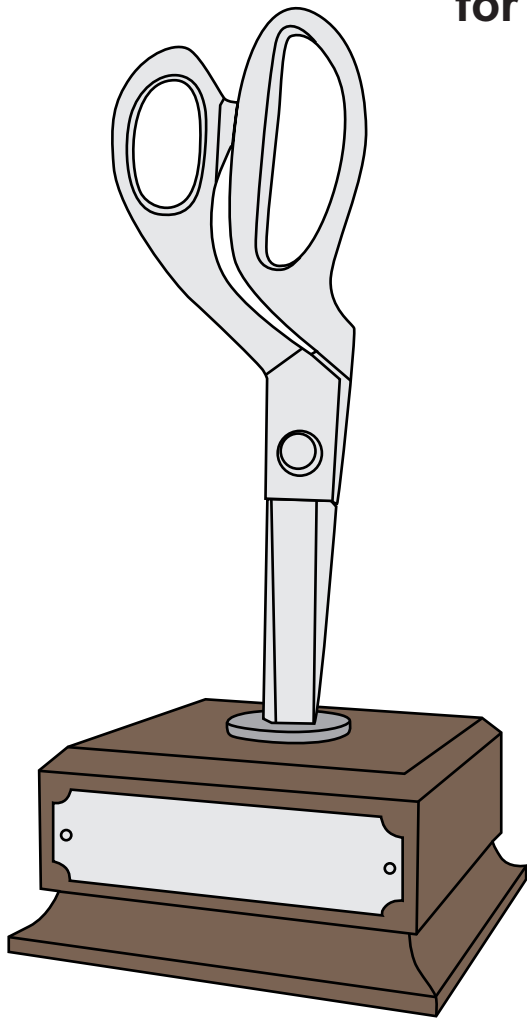

**3610003**  
**4.5" x 4.5" x 2.125" Display Stand**  
**for 9.5" Chrome Ceremonial Scissors**  
**Production Proof**

**Front Plate**

Imprint Area:  
2.75"W x .75"H

**Full Color Direct Printed -**

 **3.5"W x 1"H Brushed Silver Plate**

**3610003**  
**4.5" x 4.5" x 2.125" Display Stand**  
**for 9.5" Chrome Ceremonial Scissors**  
**Production Proof**

**Front Plate**

Engraving Area:  
2.75"W x .75"H

**Laser Engraved - 3.5"W x 1"H Bright Silver Plate**

**3610003**  
**4.5" x 4.5" x 2.125" Display Stand**  
**for 9.5" Chrome Ceremonial Scissors**  
**Production Proof**

Engraving Area  
2"W x 0.375"H

**Laser Engraved - 9.5" Chrome Scissors**