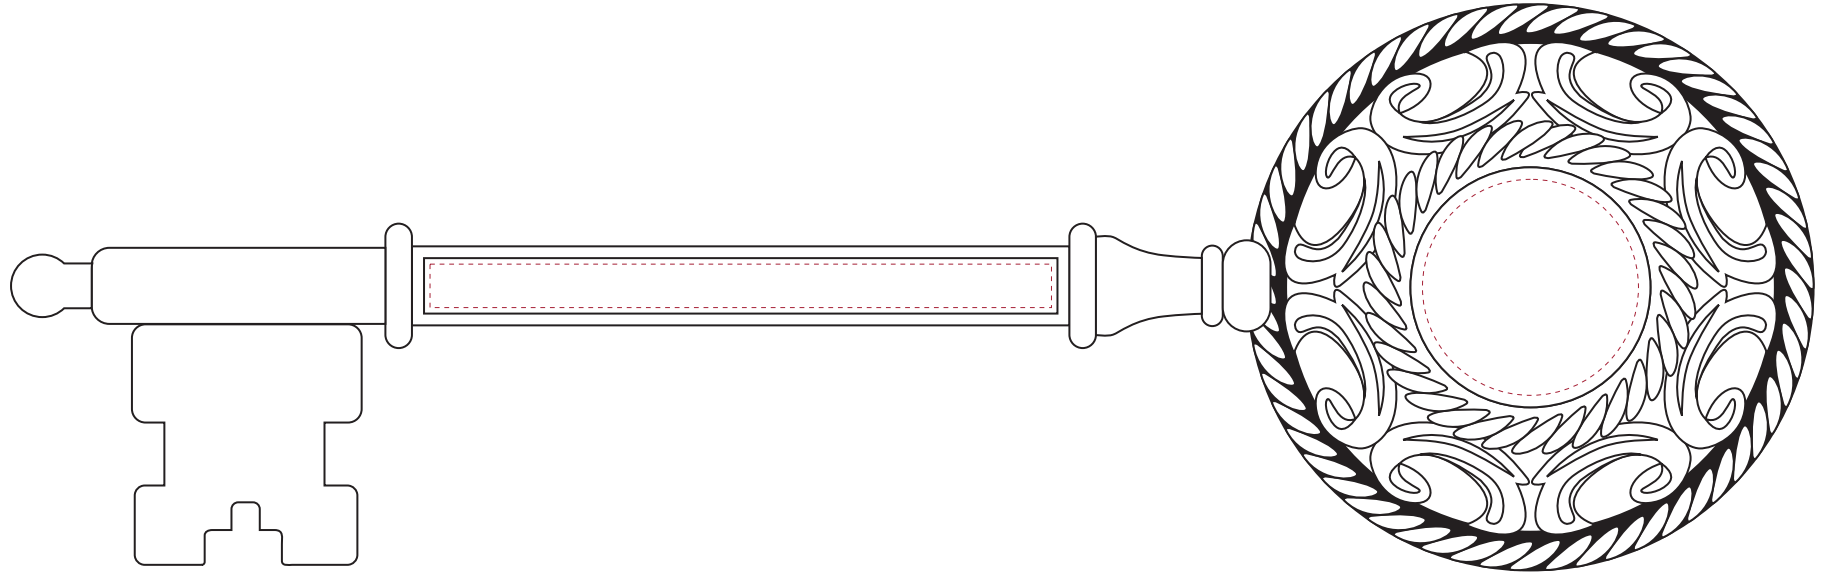

Case Color: Cherry Background Color: Specify

www.EAGawards.com

Disc - Full Color Printed Specify Color 1.25" Disc 

Stem - Printed

Personalization Areas:

Disc: 1.125"D

Stem: 3.23"W x 0.226"H

BACKGROUND COLOR OPTIONS: