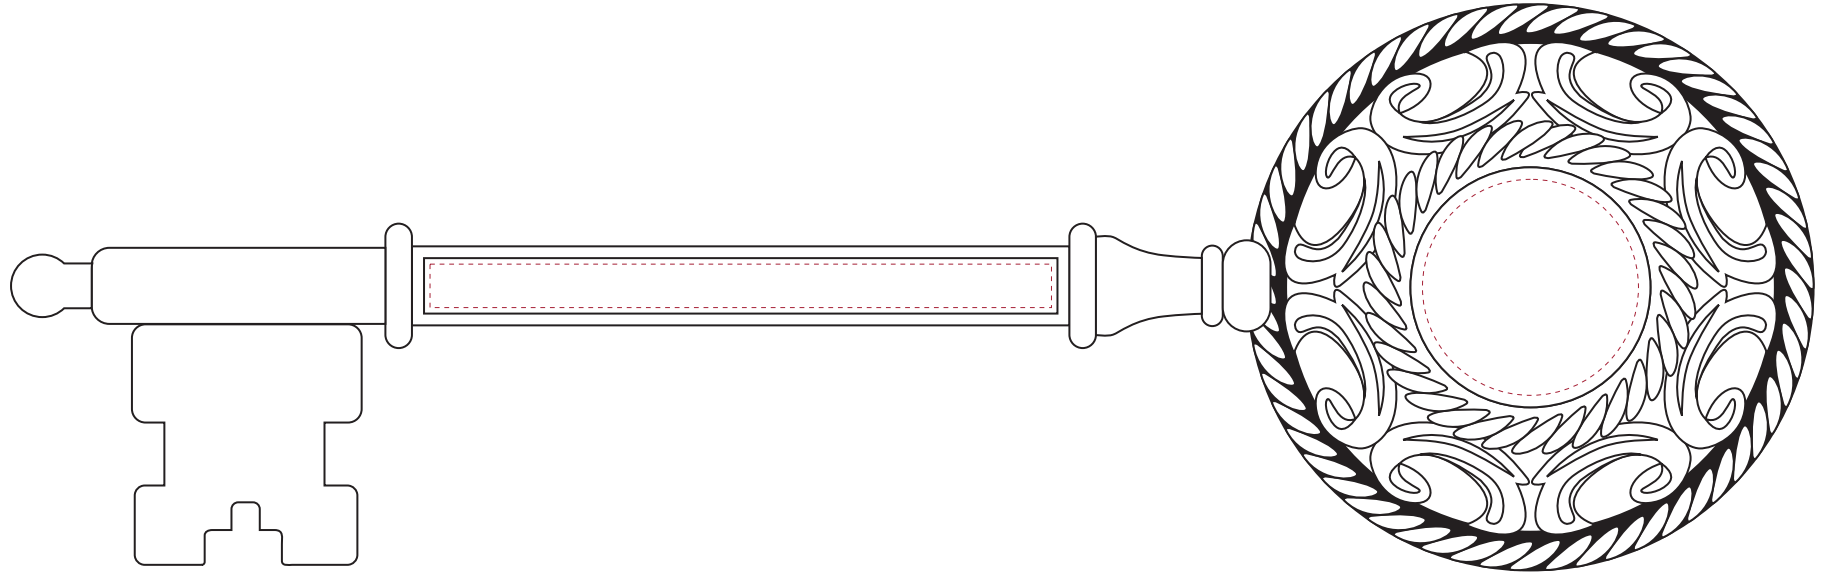

Case Color: Black Background Color: Specify

www.EAGawards.com

Disc - Full Color Printed Specify Color 1.25" Disc 

Stem - Printed

Personalization Areas:

Disc: 1.125"D

Stem: 3.23"W x 0.226"H

BACKGROUND COLOR OPTIONS: