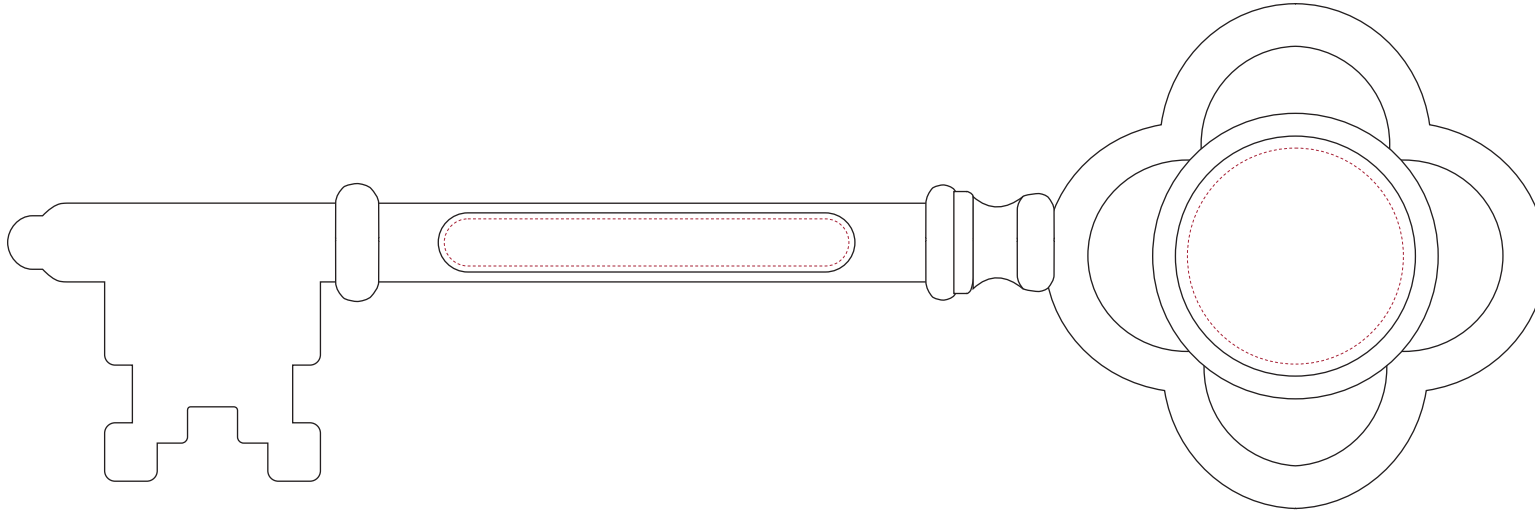

Personalization Area: 7"W x 2.5"H

**BACKGROUND COLOR OPTIONS:**

BLACK

BLUE

BURGUNDY

RED

GREEN

**PRODUCTION PROOF**

**BACKGROUND COLOR OPTIONS:**

BLACK

BLUE

BURGUNDY

RED

GREEN

**PRODUCTION PROOF**

Item: 3511008 - 8" Bronze Key Display Case

Case Color: Black Background Color: Specify

[www.EAGawards.com](http://www.EAGawards.com)

Disc - Full Color Printed Specify Color 1.25" Disc 

Stem - Printed

**Personalization Areas:**

Disc: 1.125"D

Stem: 2.1"W x 0.246"H