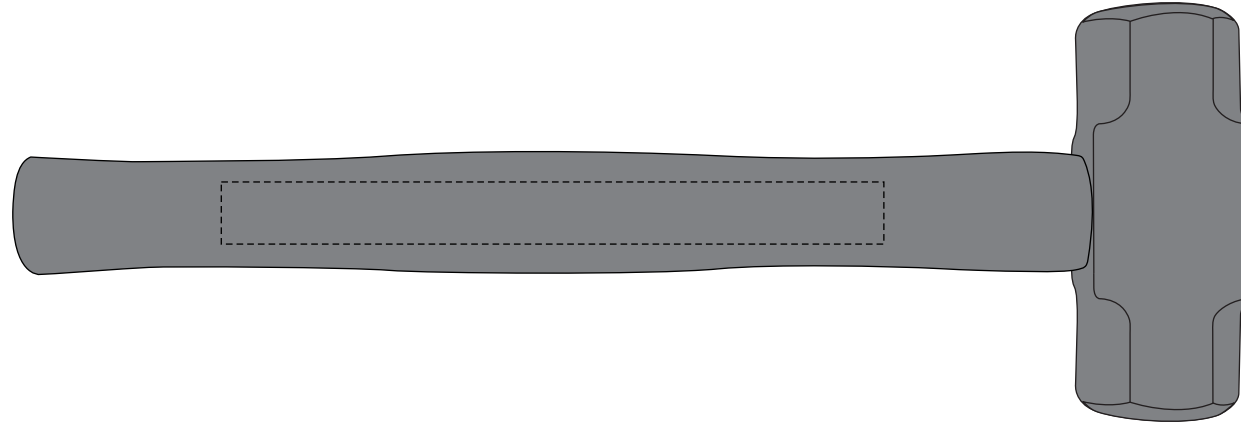

PRODUCTION PROOF

Item: 3402018 - Custom Painted Mini Sledgehammer

Hammer Color: Specify

www.EAGawards.com

Personalization Area: 8"W x .75"H

Handle - Laser Engraved w/ Specify Color Fill

Hammer Color Options: