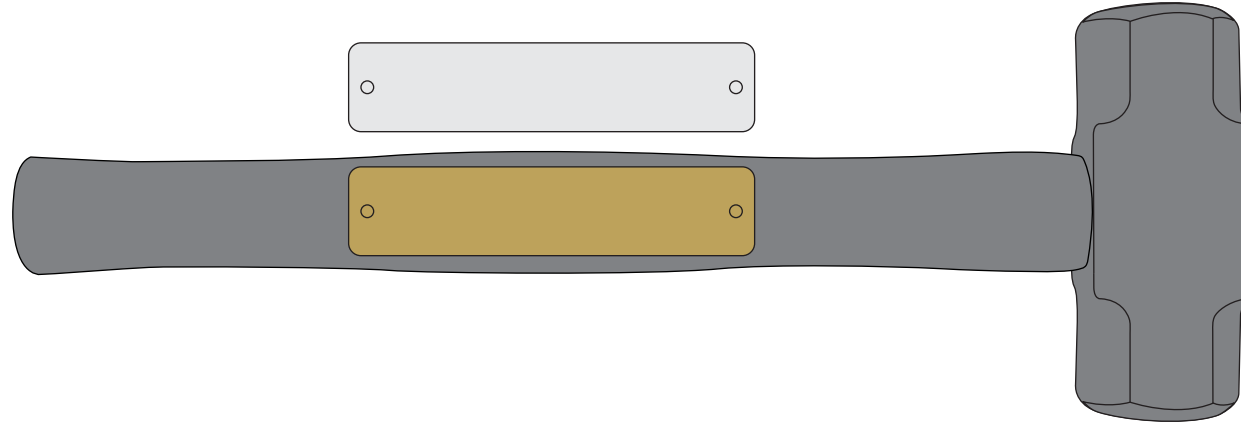

PRODUCTION PROOF

Item: 3402018 - Custom Painted Mini Sledgehammer

Hammer Color: Specify

www.EAGawards.com

Personalization Area: 3.875"W x .75"H

Handle - Laser Engraved 4"W x 0.875"H Bright **Gold/Silver** Plate