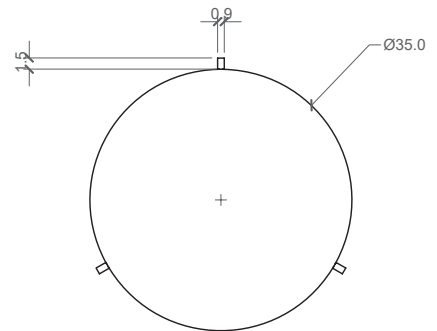

# ELAN ATELIER

TOP VIEW

FRONT VIEW

## BALTORO SIDE TABLE MUSE COLLECTION

### DIMENSIONS / (SIDE TABLE)

**DIA** 35 cm  
**H** 43.5 cm

**DIA** 13.8 in  
**H** 17.1 in

### DIMENSIONS / (CENTER TABLE)

**DIA** 102 cm  
**H** 77 cm

**DIA** 40 in  
**H** 30 in