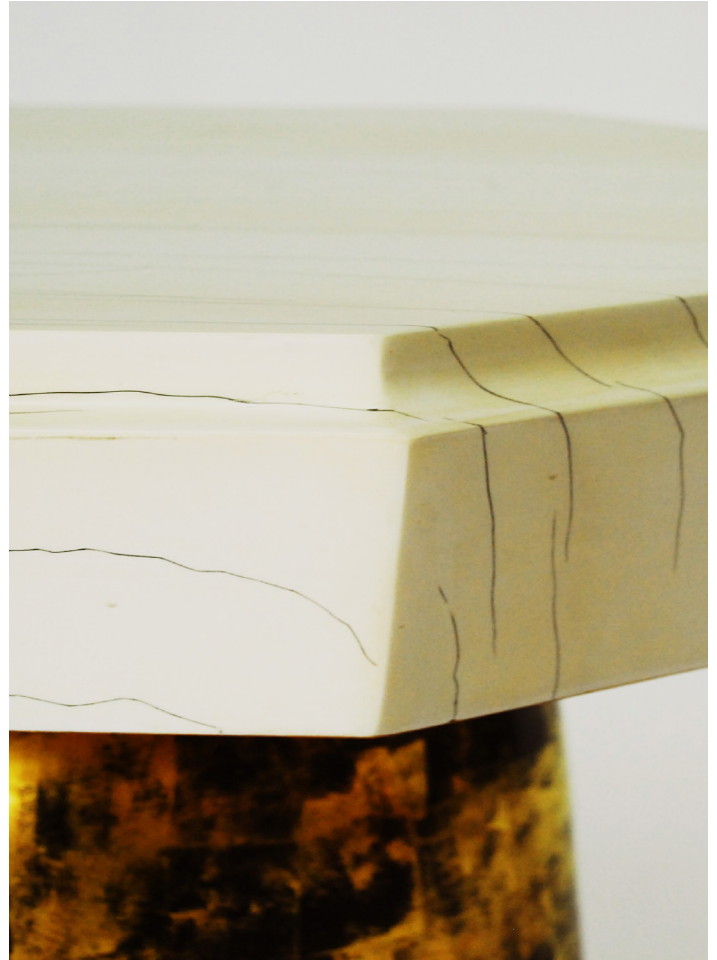

# ELAN ATELIER

**ETOILE SIDE TABLE**  
CHRISTOPHER NOTO COLLECTION

**DIMENSIONS / MATERIALS /**  
**W** 47 cm      GESSO, RESIN, LACQUER,  
**D** 47 cm      GOLD LEAF  
**H** 47.5 cm

---

**W** 18.5 in      **STANDARD FINISH SHOWN /**  
**D** 18.5 in      IVORY GESSO,  
**H** 18.7 in      GOLD LEAF LACQUER