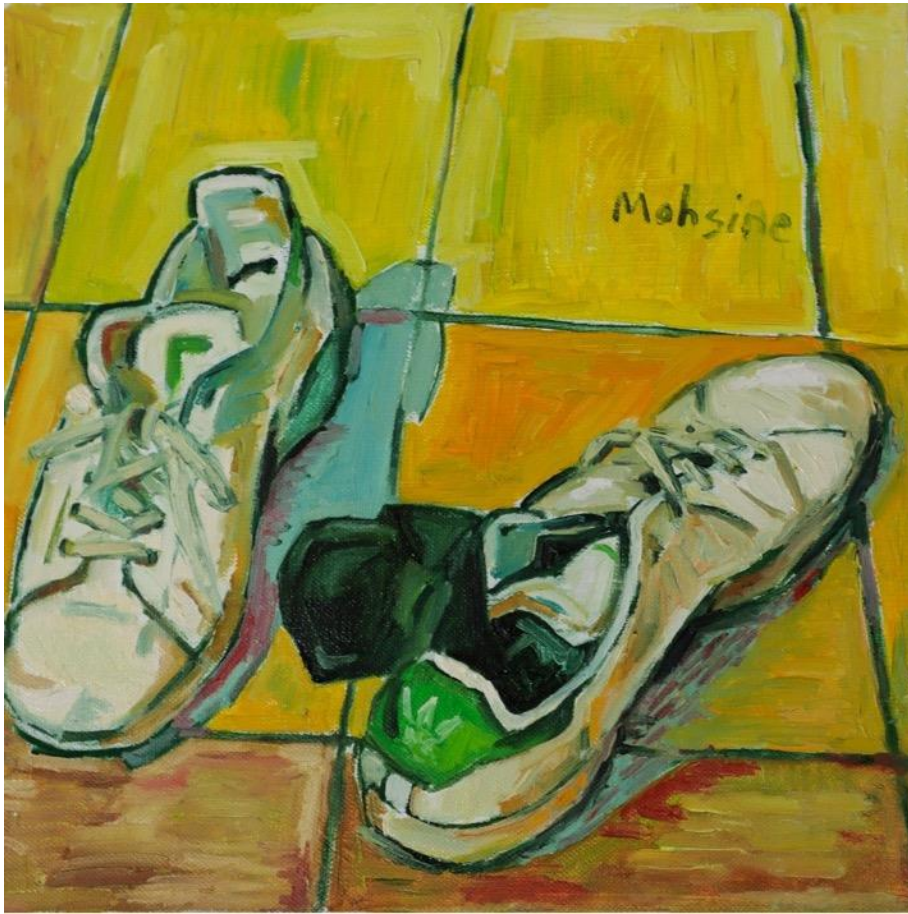

Stan de Vincent

Mohsine Alaoui, 2020

Catégorie

Peinture

Thème

Nature morte

Technique

Huile sur toile

Dimensions

46 x 38 x 2 cm