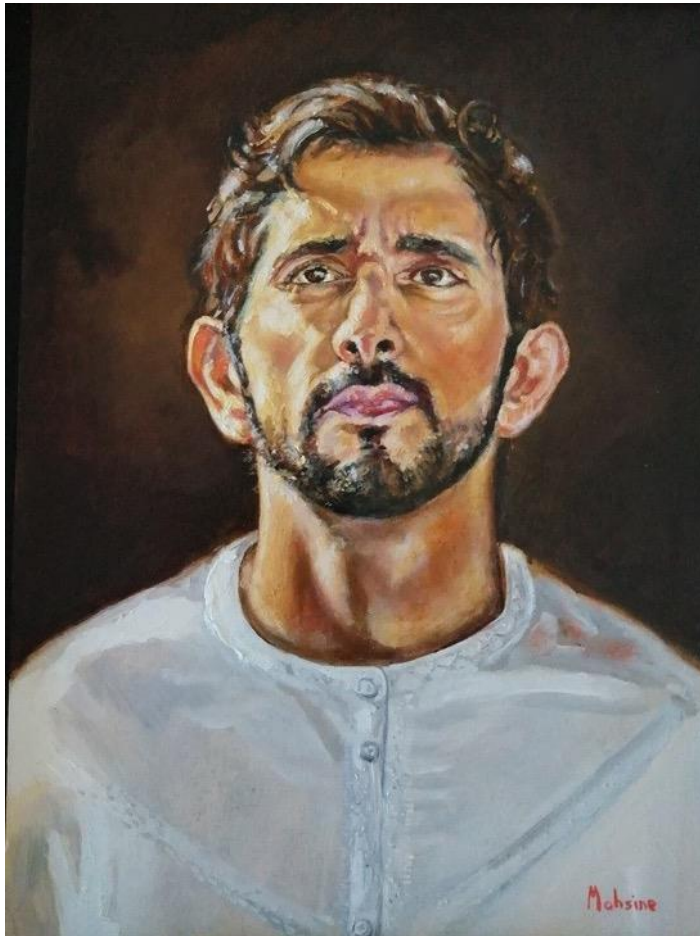

H.H. Hamdan
Mohsine Alaoui, 2022

Catégorie

Peinture

Thème

Portrait

Technique

Huile sur bois

Dimensions

30 x 42 x 1 cm