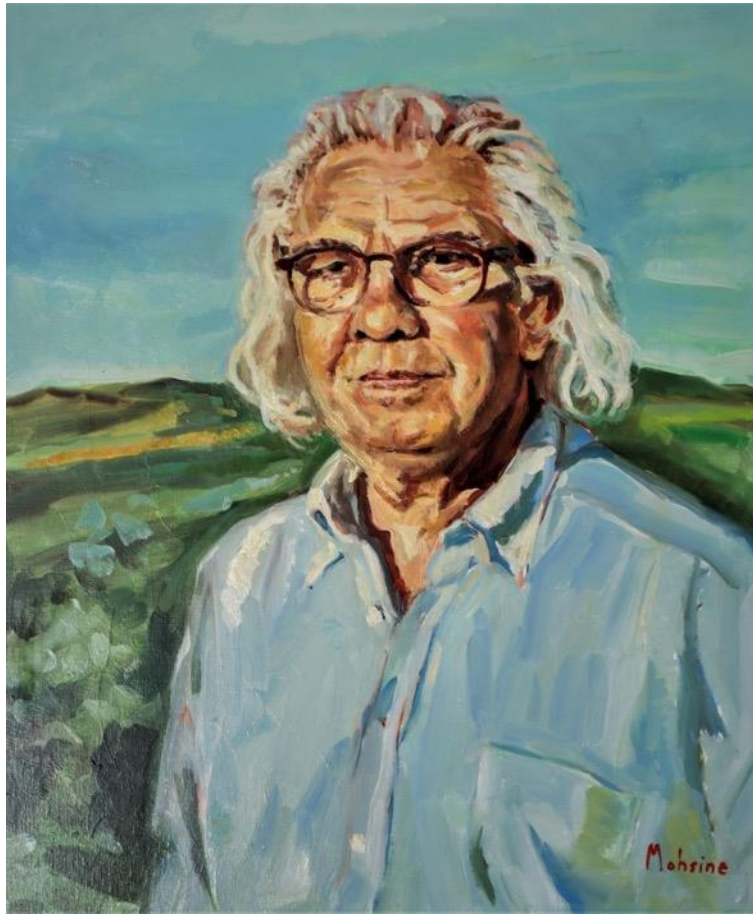

F. Legrand

Mohsine Alaoui, 2020

Catégorie

Peinture

Thème

Portrait

Technique

Huile sur toile

Dimensions

55 x 46 x 2 cm