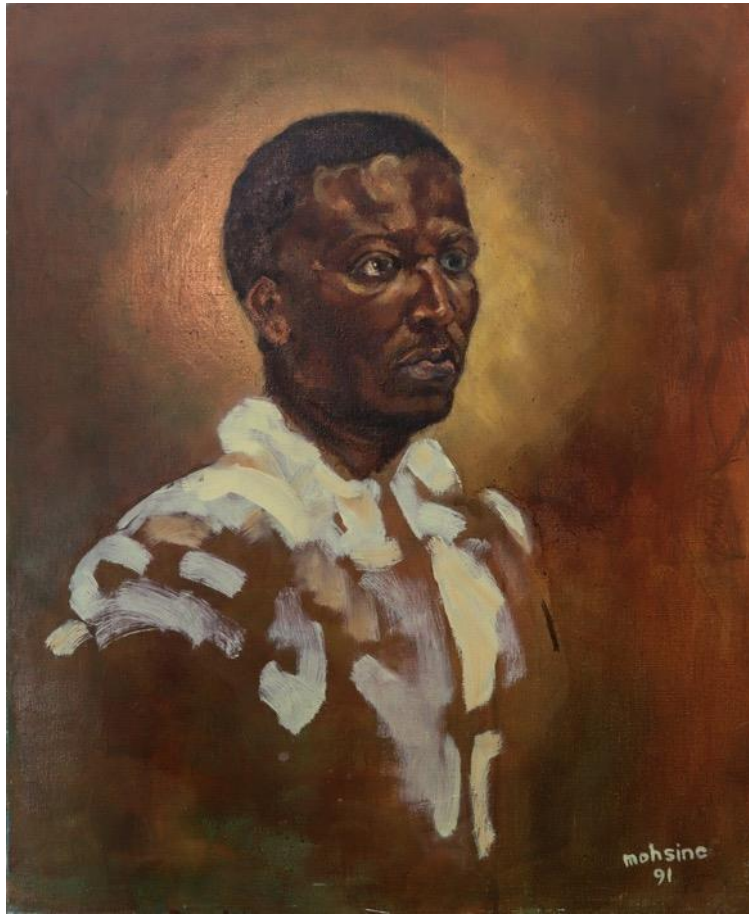

Catégorie

Peinture

Thème

Auto-portrait

Technique

Huile sur toile

Dimensions

65 x 54 x 2 cm

Black is Beautiful

Mohsine Alaoui, 1991

Catégorie

Peinture

Thème

Portrait

Technique

Huile sur toile