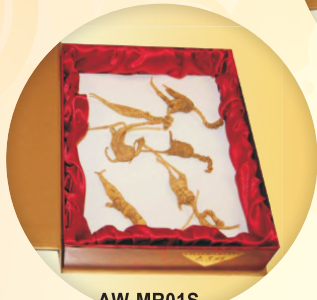

AW-MR01S

野山花旗參禮盒0.5安士