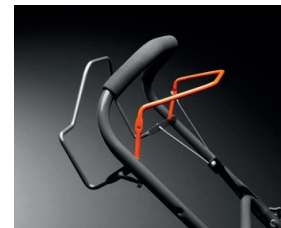

Cortacésped LC 140 125 cc.

Desbrozadora de uso ocasional.

La cortacésped LC 140 es ideal para jardines pequeños. Equipada con una plataforma de corte de acero de alta resistencia y manillar cómodo, capaz de plegarse para disminuir su espacio de almacenamiento. Posee diversos niveles de alturas para el corte de su césped.

Especificaciones Técnicas

Motor	Briggs and Stratton
Serie	450e
Cilindrada	125 cc
Métodos de corte	Recolección / Descarga trasera
Ancho de corte	15,75"
Posiciones de corte	10 niveles
Altura de corte	0,98" a 2.95"
Sistema	Empuje manual
Peso	24 kg

Regulación central de altura de corte

Manillar ajustable para mayor ergonomía

Manillar plegable

Fácil acceso a elementos de operación